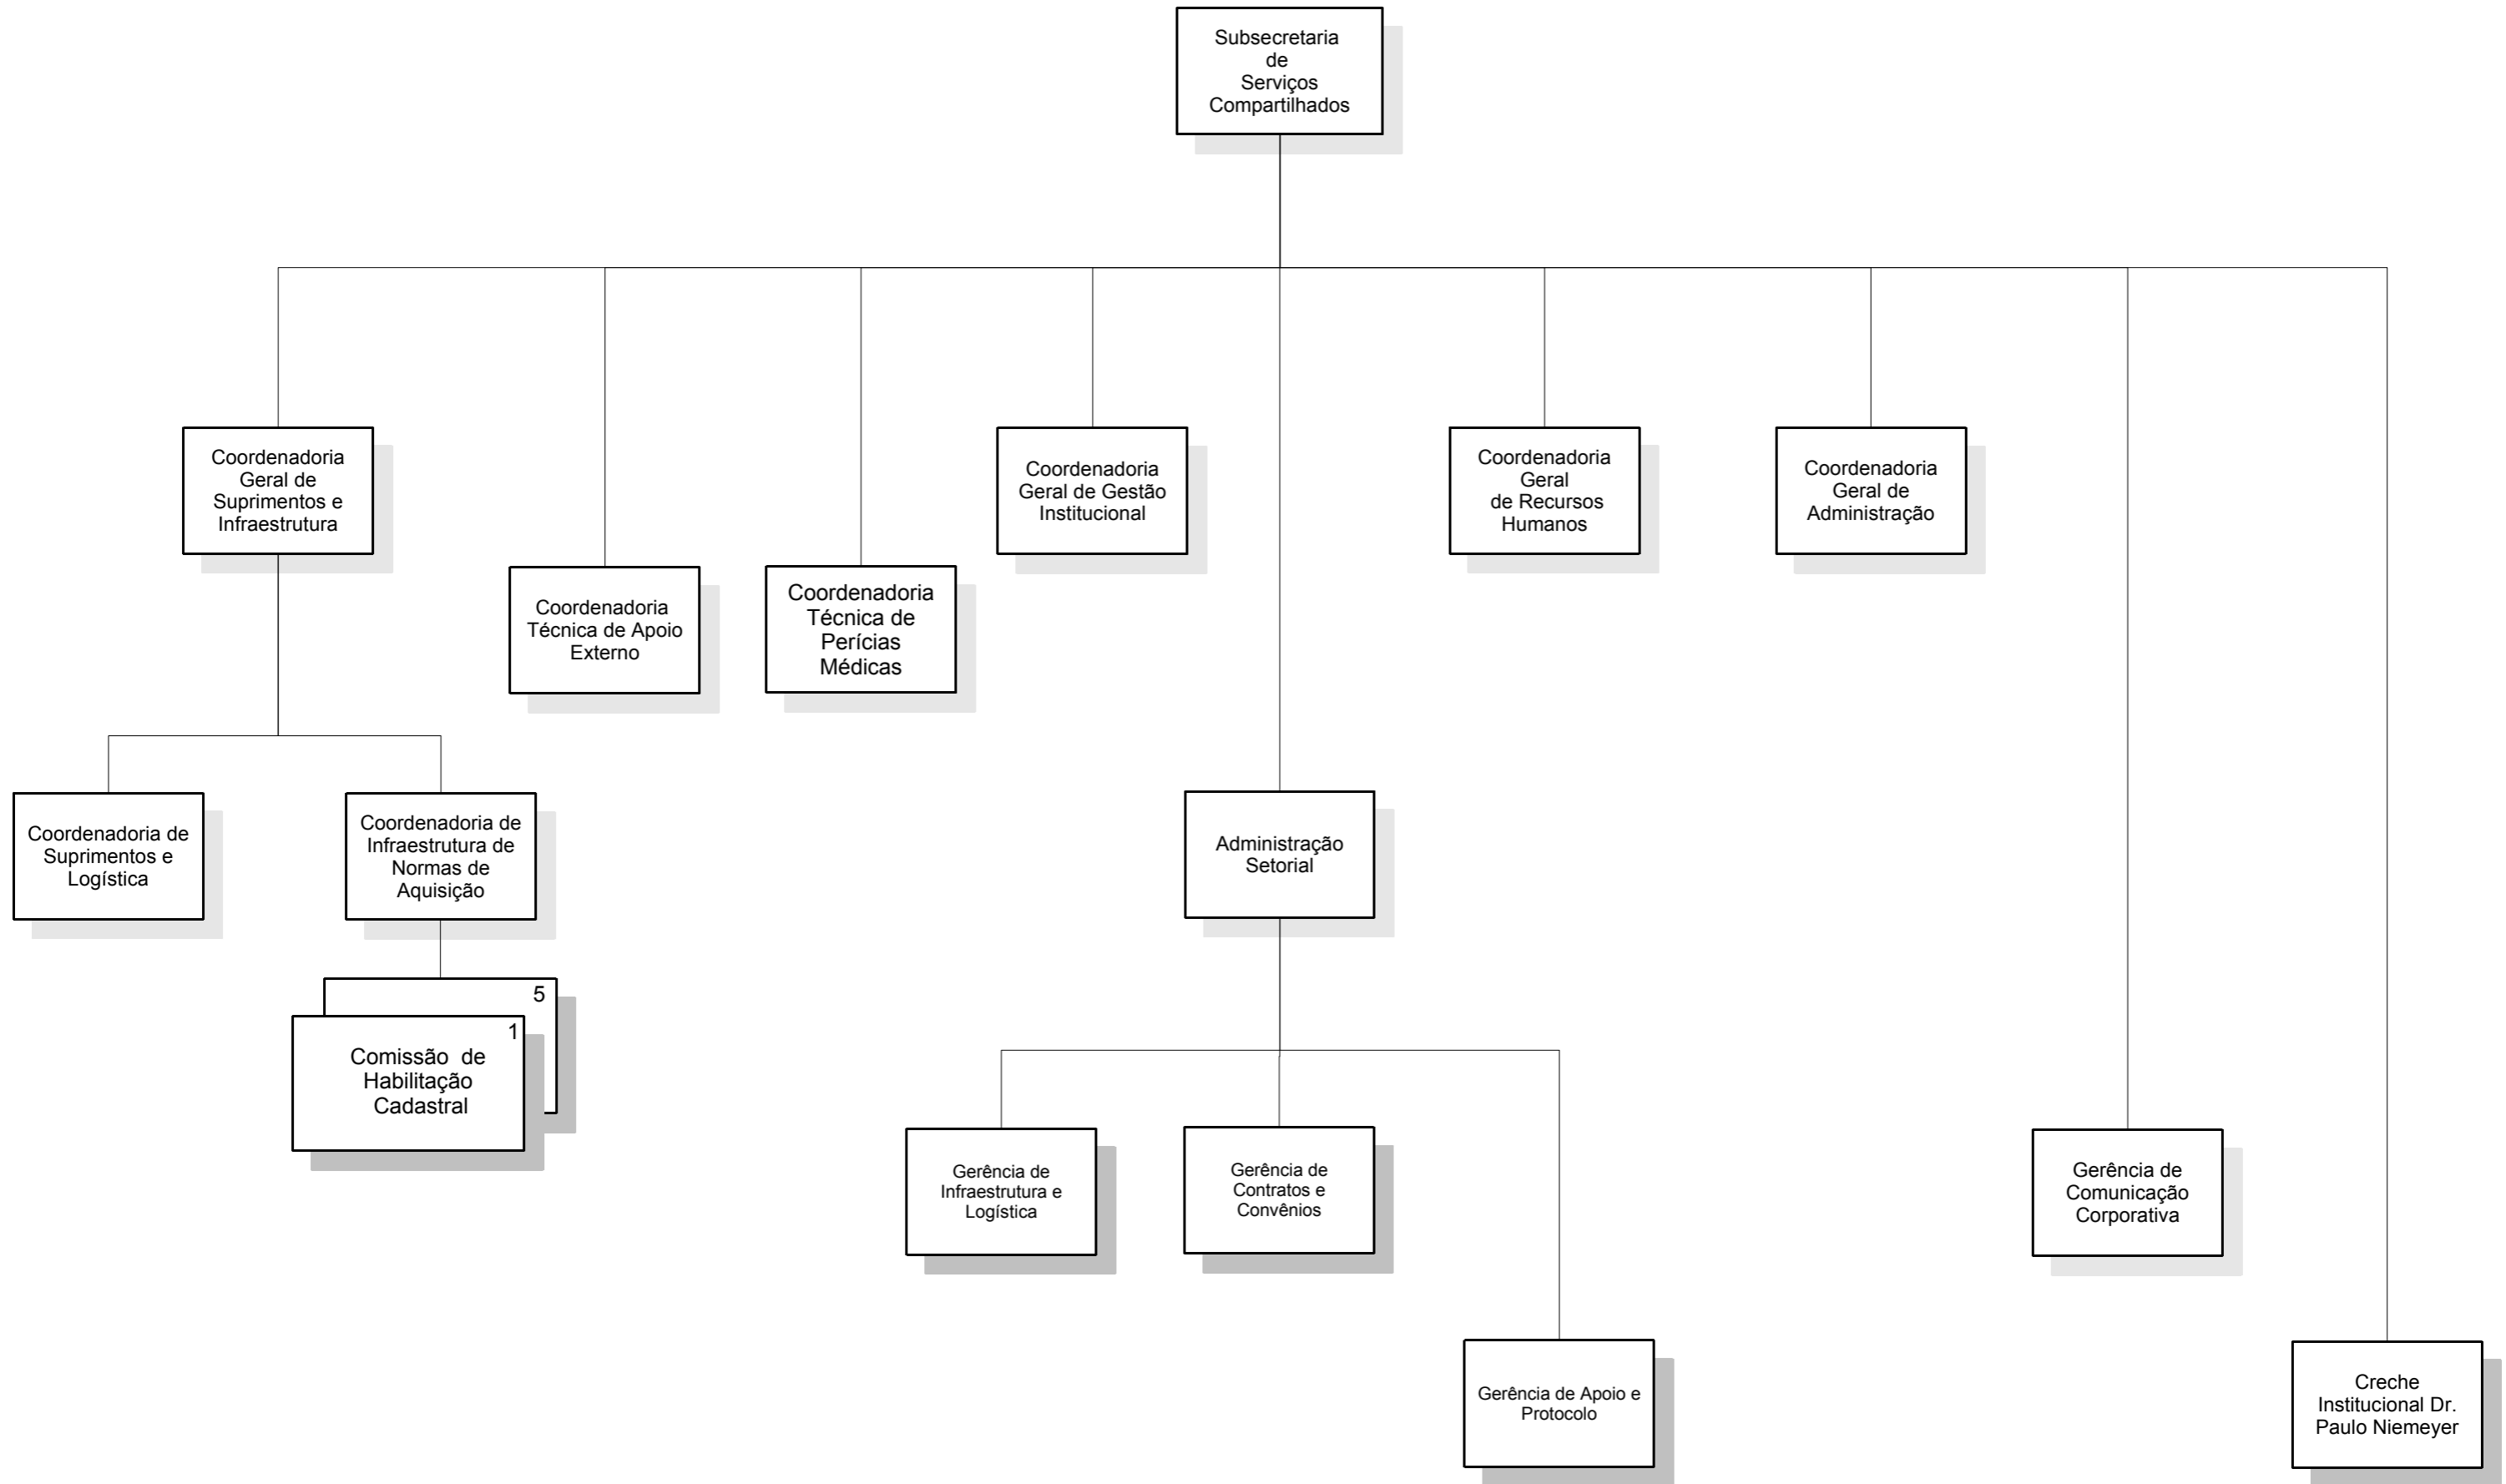

PREFEITURA DA CIDADE DO RIO DE JANEIRO
Secretaria Municipal da Casa Civil
Subsecretaria de Serviços Compartilhados
Coordenadoria Geral de Gestão Institucional
Coordenadoria de Modelagem Organizacional

**Secretaria Municipal da Casa Civil - CASA
CIVIL**

CVL/SUBSC

PREFEITURA DA CIDADE DO RIO DE JANEIRO
Secretaria Municipal da Casa Civil
Subsecretaria de Serviços Compartilhados
Coordenadoria Geral de Gestão Institucional
Coordenadoria de Modelagem Organizacional

Secretaria Municipal da Casa Civil - CASA CIVIL

PREFEITURA DA CIDADE DO RIO DE JANEIRO
Secretaria Municipal da Casa Civil
Subsecretaria de Serviços Compartilhados
Coordenadoria Geral de Gestão Institucional
Coordenadoria de Modelagem Organizacional

Secretaria Municipal da Casa Civil - CASA CIVIL