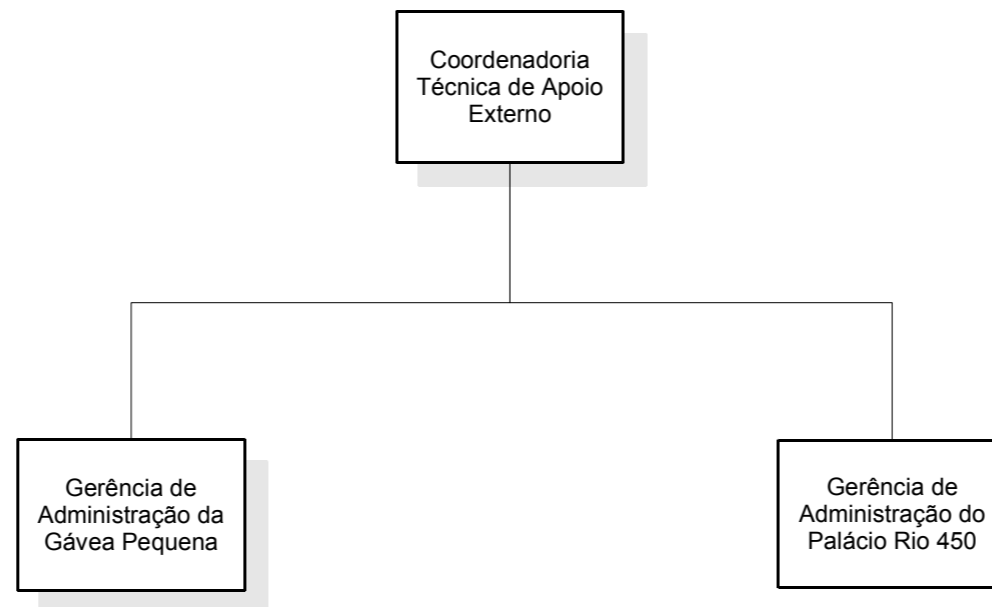

**Secretaria Municipal da Casa Civil - CASA
CIVIL**

CVL/SUBSC

PREFEITURA DA CIDADE DO RIO DE JANEIRO
Secretaria Municipal da Casa Civil
Subsecretaria de Serviços Compartilhados
Coordenadoria Geral de Gestão Institucional
Coordenadoria de Modelagem Organizacional

Secretaria Municipal da Casa Civil - CASA CIVIL

PREFEITURA DA CIDADE DO RIO DE JANEIRO
Secretaria Municipal da Casa Civil
Subsecretaria de Serviços Compartilhados
Coordenadoria Geral de Gestão Institucional
Coordenadoria de Modelagem Organizacional