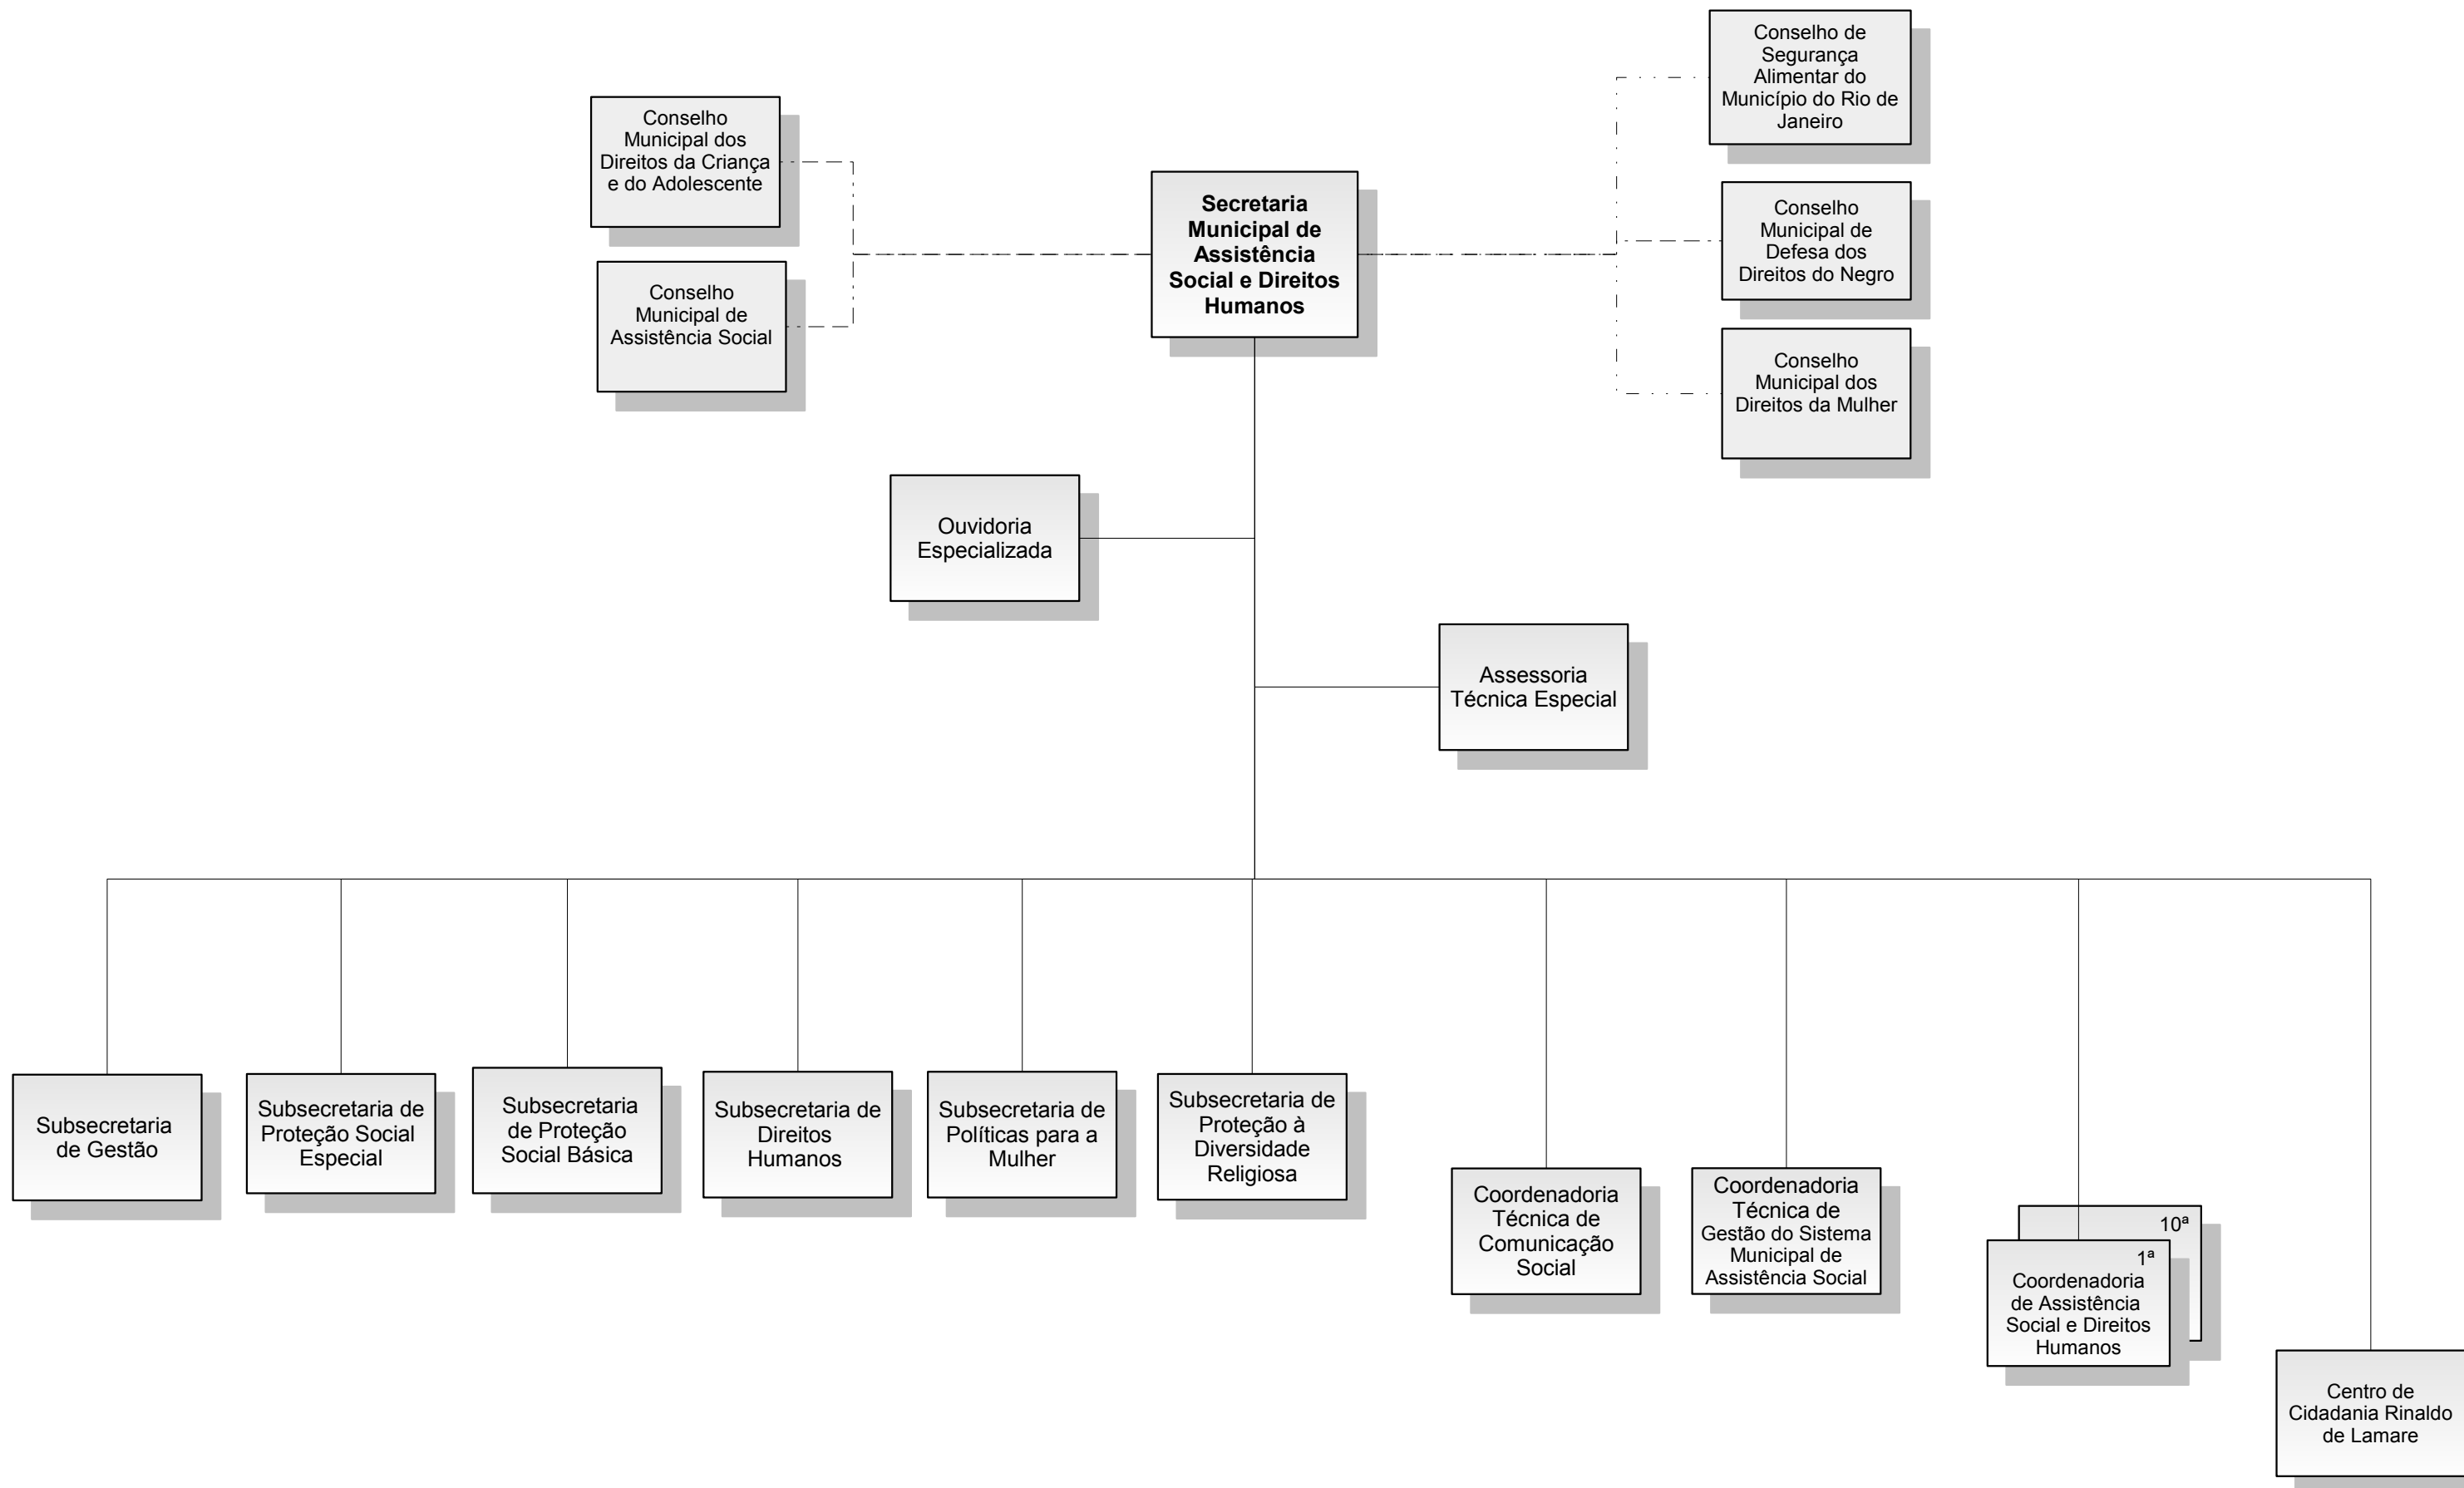

PREFEITURA DA CIDADE DO RIO DE JANEIRO

Secretaria Municipal da Casa Civil  
Subsecretaria de Serviços Compartilhados  
Coordenadoria Geral de Gestão Institucional  
Coordenadoria de Modelagem Organizacional

Secretaria Municipal de Assistência Social e Direitos Humanos - SMASDH

# SMASDH

PREFEITURA DA CIDADE DO RIO DE JANEIRO

Secretaria Municipal da Casa Civil  
Subsecretaria de Serviços Compartilhados  
Coordenadoria Geral de Gestão Institucional  
Coordenadoria de Modelagem Organizacional