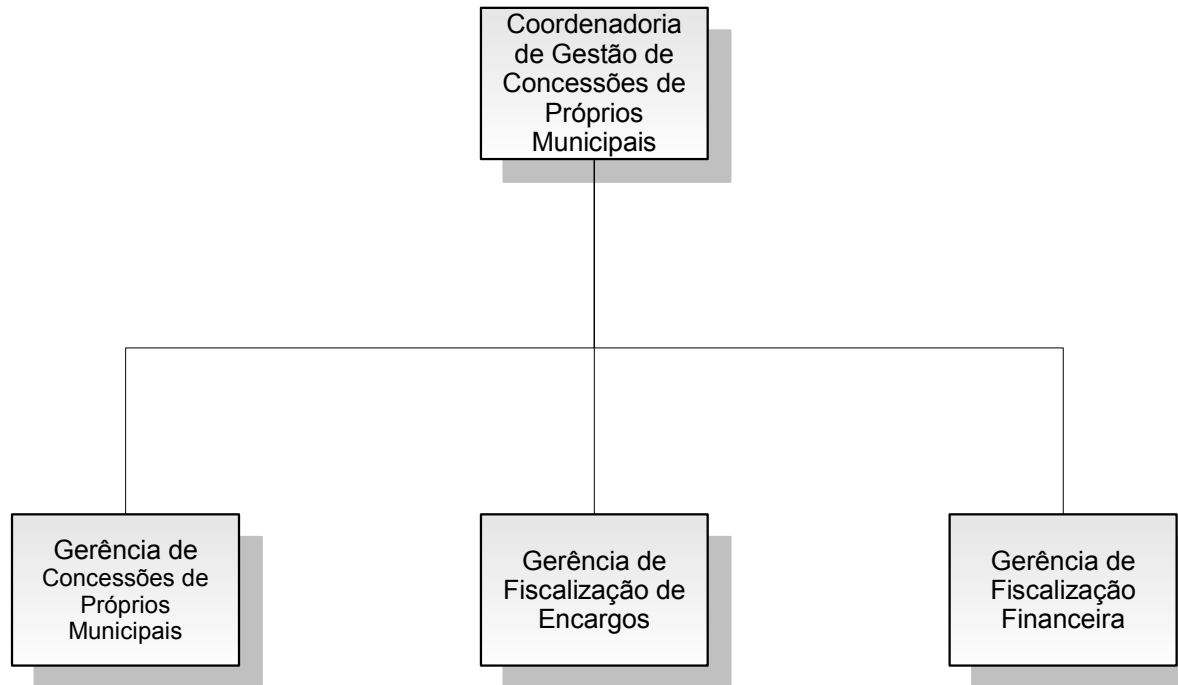

Órgãos vinculados

* Decreto Rio nº 42.785 – 01/01/17 – Delegação à SMDEI

** Decreto Rio nº 44.553 – 18/08/2018

*** Decreto Rio nº 45.936 - 07/05/2019

PREFEITURA DA CIDADE DO RIO DE JANEIRO

Secretaria Municipal da Casa Civil
Subsecretaria de Serviços Compartilhados
Coordenadoria Geral de Gestão Institucional
Coordenadoria de Modelagem Organizacional

Secretaria Municipal de Fazenda - SMF