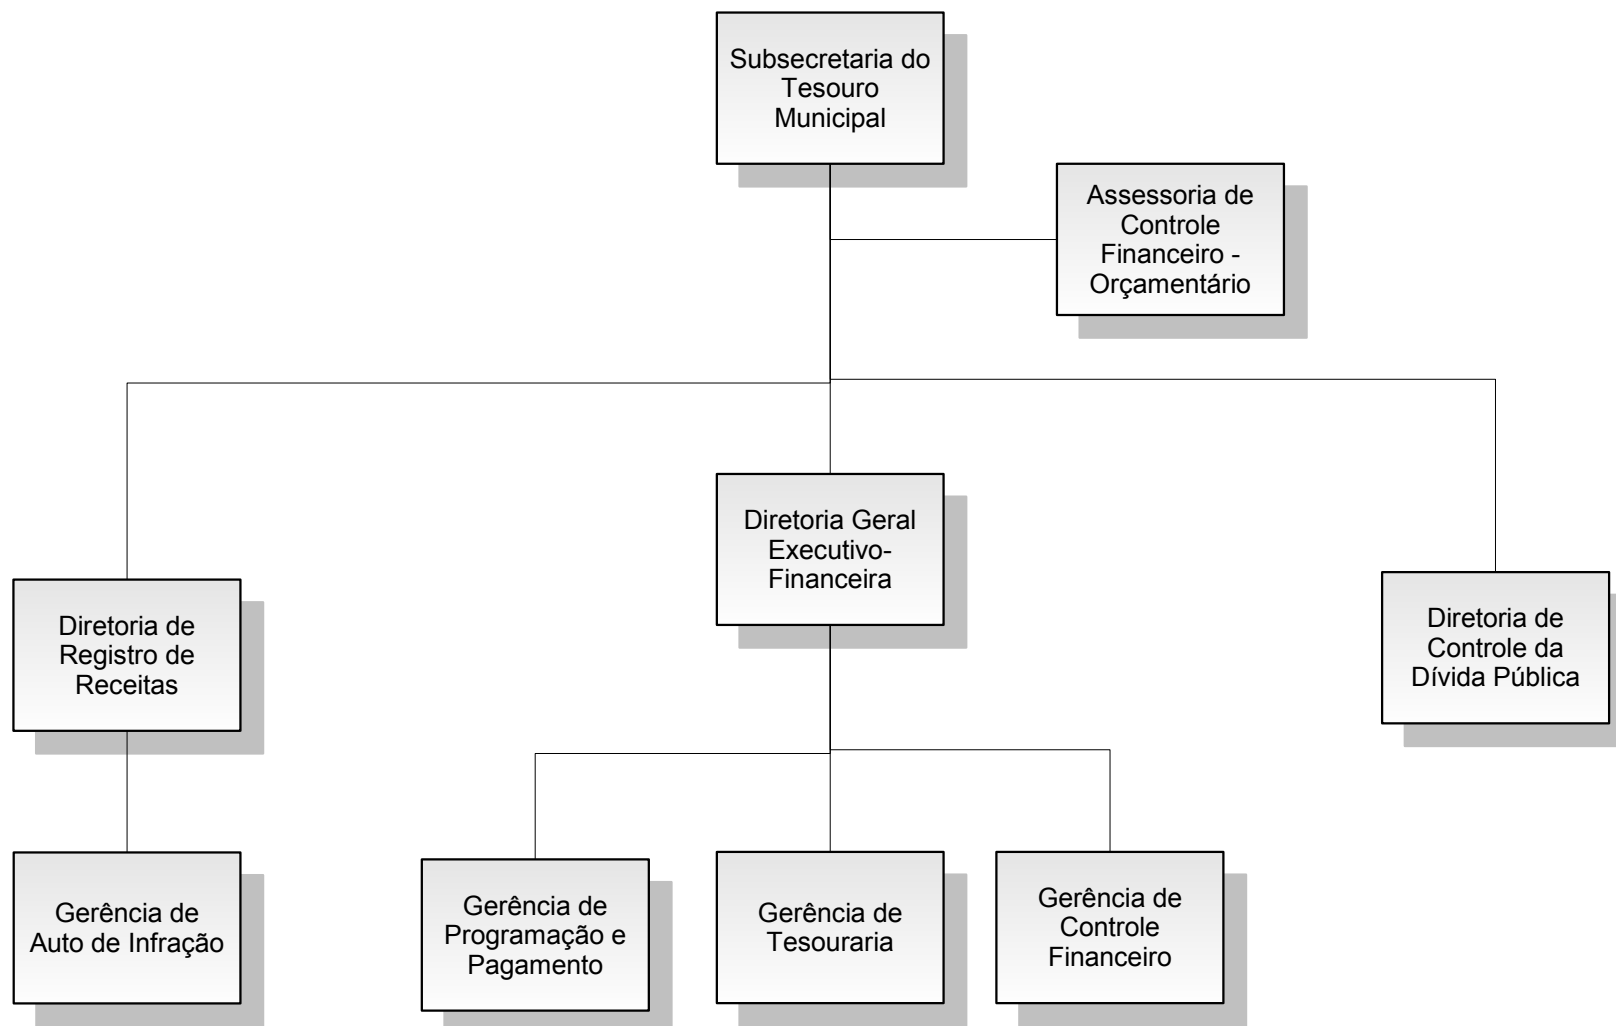

Órgãos vinculados

* Decreto Rio nº 42.785 – 01/01/17 – Delegação à SMDEI

** Decreto Rio nº 44.553 – 18/08/2018

*** Decreto Rio nº 45.936 - 07/05/2019

PREFEITURA DA CIDADE DO RIO DE JANEIRO

Secretaria Municipal da Casa Civil
Subsecretaria de Serviços Compartilhados
Coordenadoria Geral de Gestão Institucional
Coordenadoria de Modelagem Organizacional

Secretaria Municipal de Fazenda - SMF