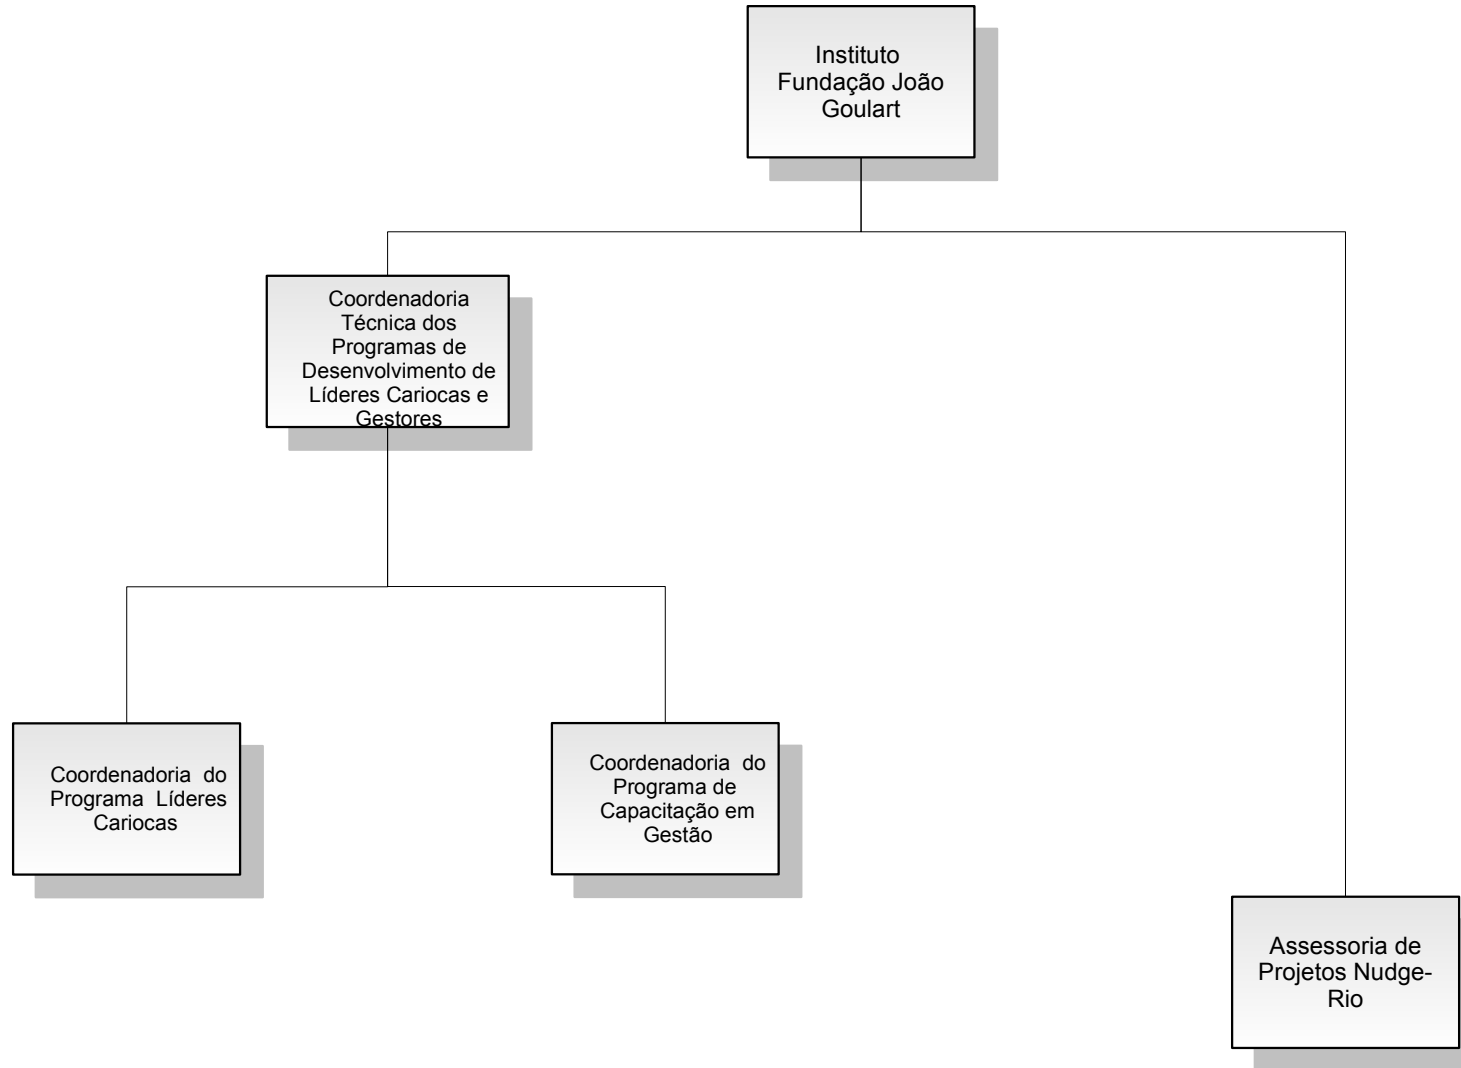

Órgãos vinculados

* Decreto Rio nº 42.785 – 01/01/17 – Delegação à SMDEI

** Decreto Rio nº 44.553 – 18/08/2018

*** Decreto Rio nº 45.936 - 07/05/2019

PREFEITURA DA CIDADE DO RIO DE JANEIRO

Secretaria Municipal da Casa Civil
Subsecretaria de Serviços Compartilhados
Coordenadoria Geral de Gestão Institucional
Coordenadoria de Modelagem Organizacional

Secretaria Municipal de Fazenda - SMF