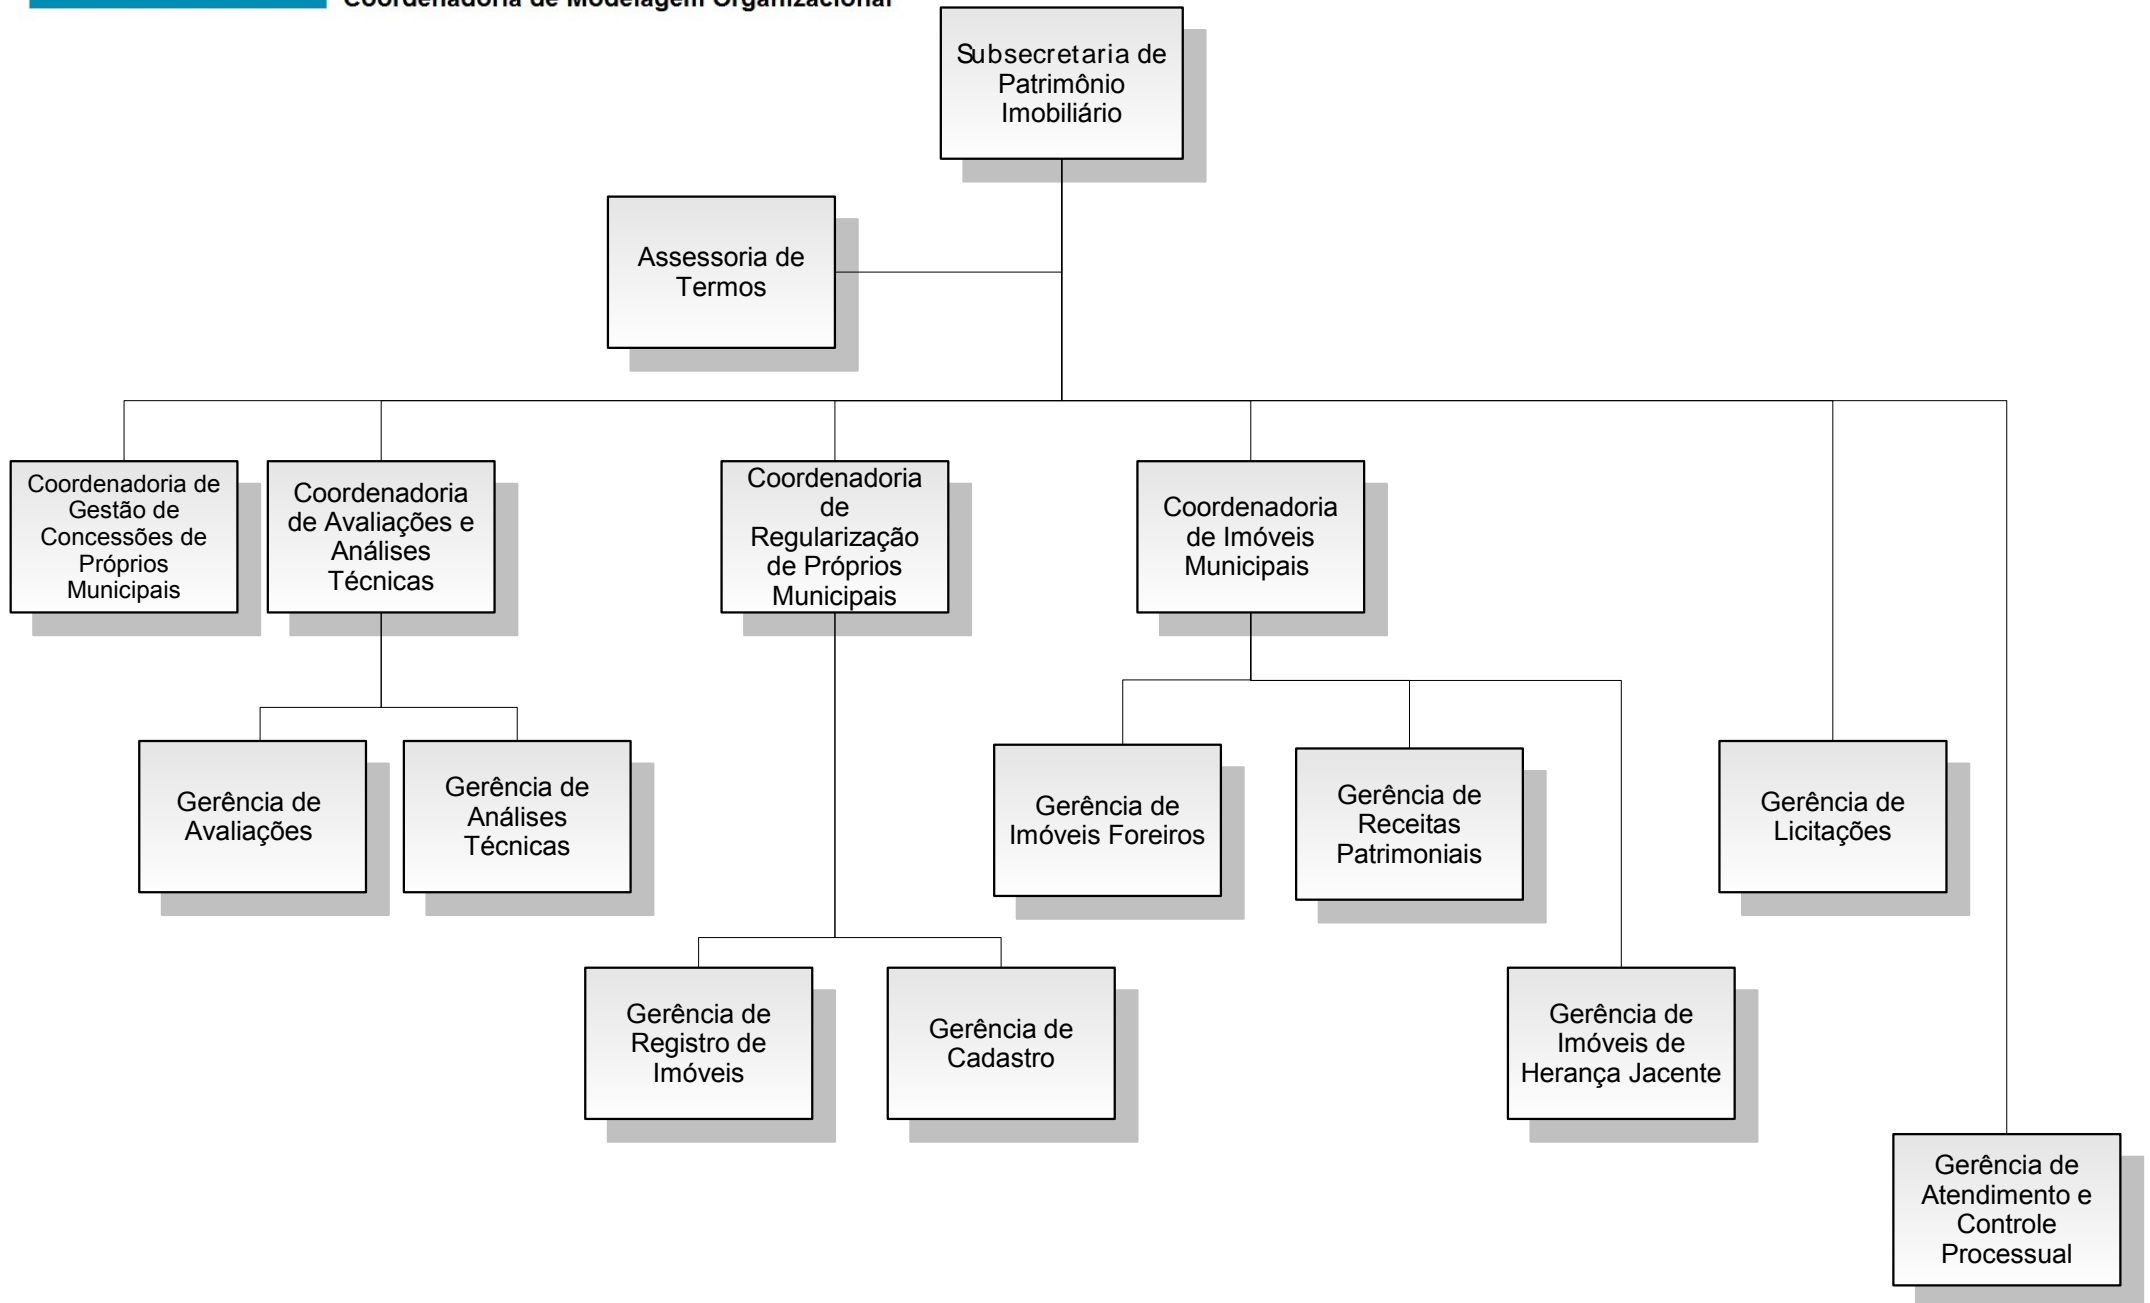

Órgãos vinculados

* Decreto Rio nº 42.785 – 01/01/17 – Delegação à SMDEI

** Decreto Rio nº 44.553 – 18/08/2018

*** Decreto Rio nº 45.936 - 07/05/2019

PREFEITURA DA CIDADE DO RIO DE JANEIRO

Secretaria Municipal da Casa Civil
Subsecretaria de Serviços Compartilhados
Coordenadoria Geral de Gestão Institucional
Coordenadoria de Modelagem Organizacional

Secretaria Municipal de Fazenda - SMF