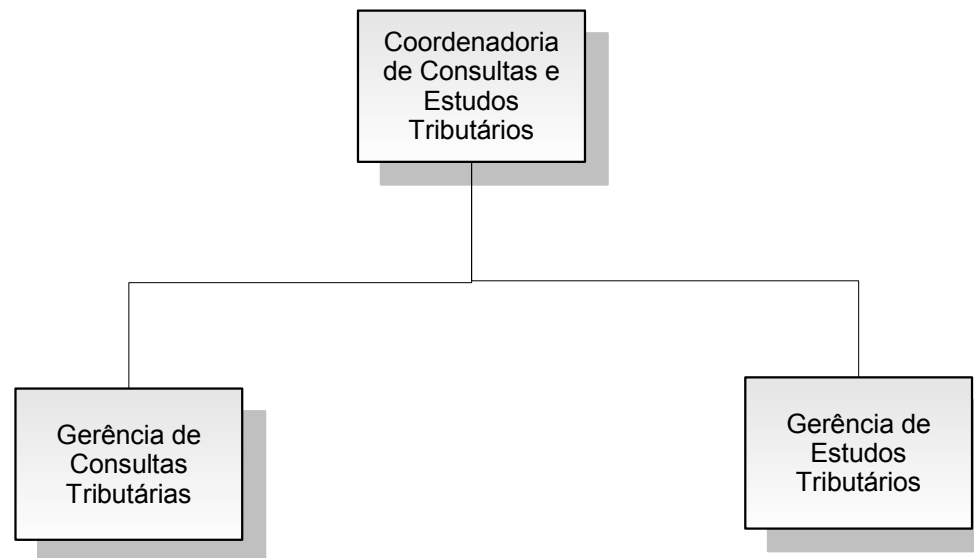

Órgãos vinculados

* Decreto Rio nº 42.785 – 01/01/17 – Delegação à SMDEI

** Decreto Rio nº 44.553 – 18/08/2018

*** Decreto Rio nº 45.936 - 07/05/2019

PREFEITURA DA CIDADE DO RIO DE JANEIRO

Secretaria Municipal da Casa Civil
Subsecretaria de Serviços Compartilhados
Coordenadoria Geral de Gestão Institucional
Coordenadoria de Modelagem Organizacional

Secretaria Municipal de Fazenda - SMF