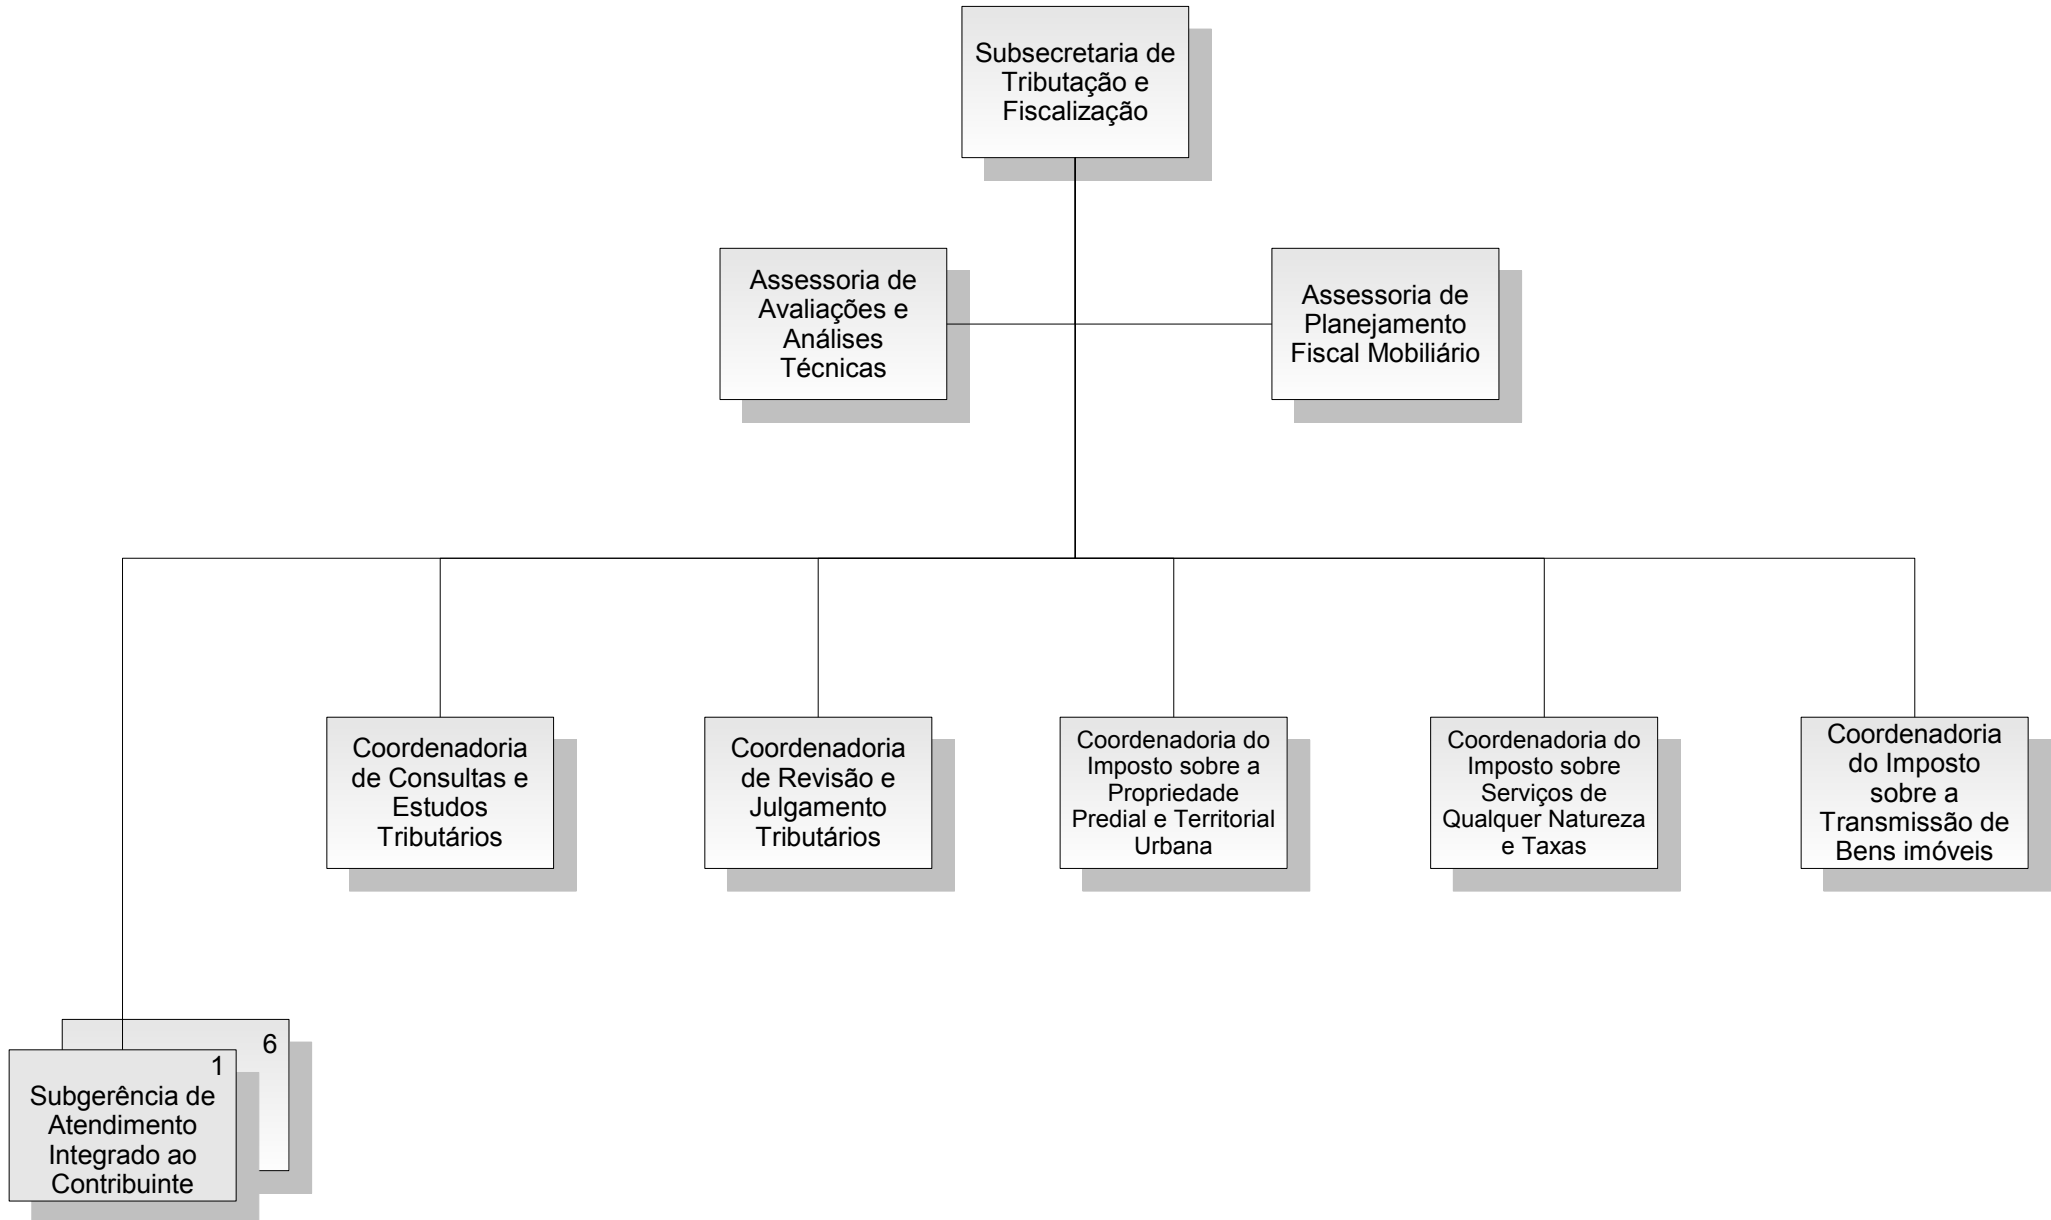

Órgãos vinculados

* Decreto Rio nº 42.785 – 01/01/17 – Delegação à SMDEI

** Decreto Rio nº 44.553 – 18/08/2018

*** Decreto Rio nº 45.936 - 07/05/2019

PREFEITURA DA CIDADE DO RIO DE JANEIRO

Secretaria Municipal da Casa Civil
Subsecretaria de Serviços Compartilhados
Coordenadoria Geral de Gestão Institucional
Coordenadoria de Modelagem Organizacional

Secretaria Municipal de Fazenda - SMF