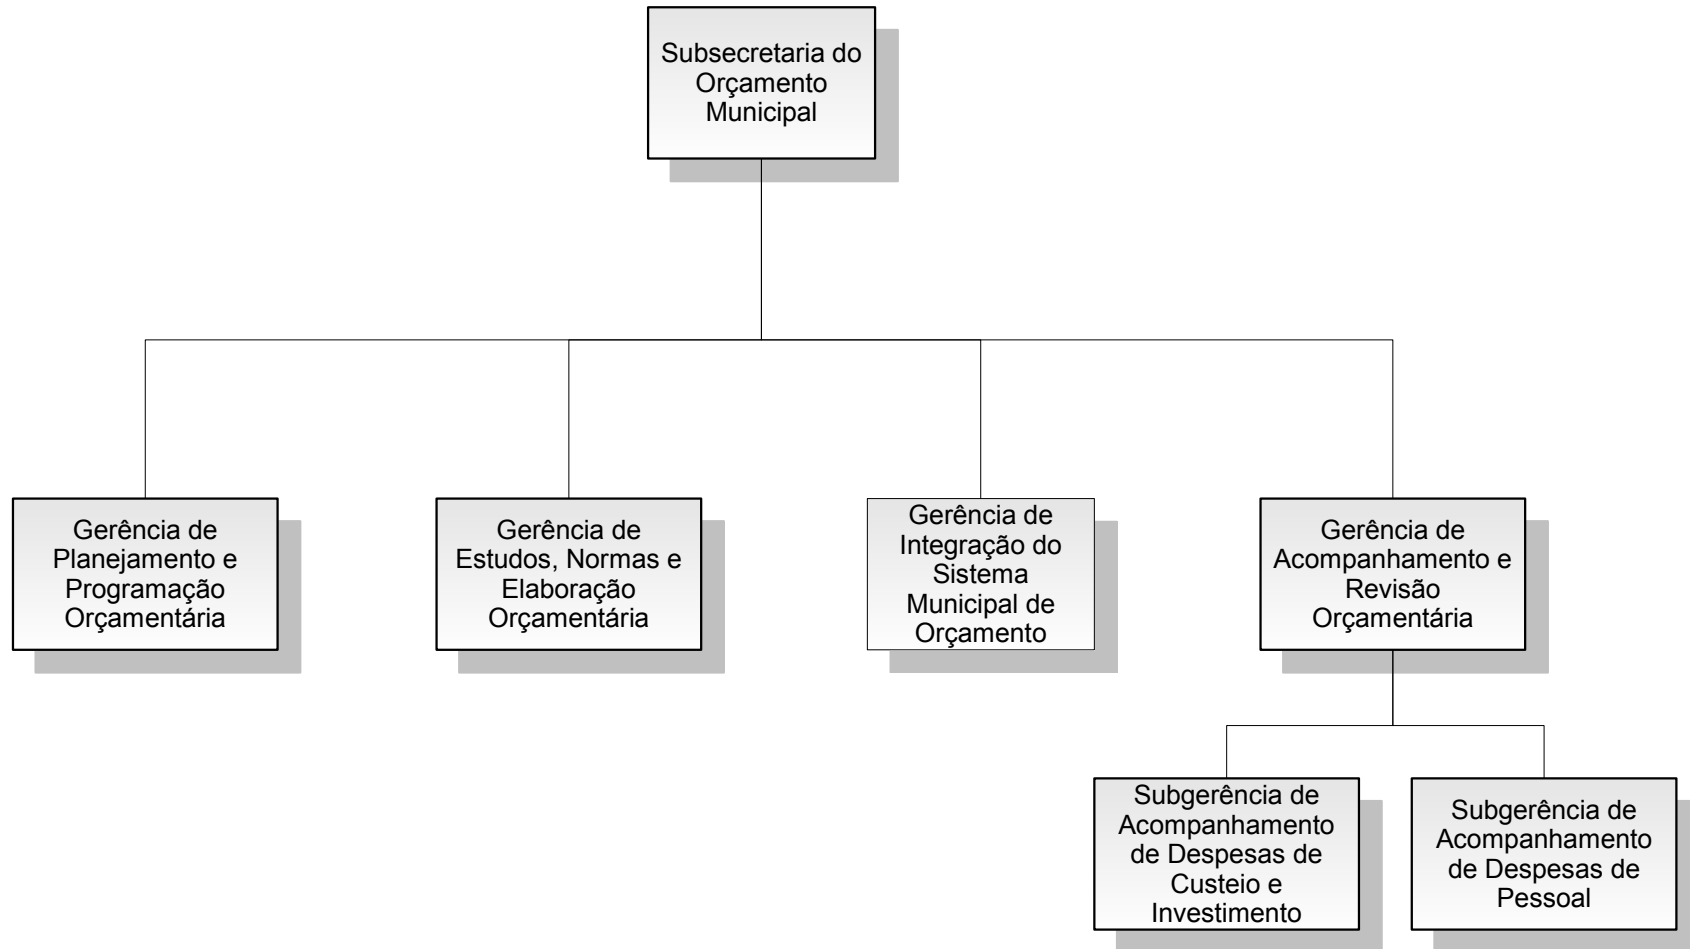

Órgãos vinculados

* Decreto Rio nº 42.785 – 01/01/17 – Delegação à SMDEI

** Decreto Rio nº 44.553 – 18/08/2018

*** Decreto Rio nº 45.936 - 07/05/2019

PREFEITURA DA CIDADE DO RIO DE JANEIRO

Secretaria Municipal da Casa Civil
Subsecretaria de Serviços Compartilhados
Coordenadoria Geral de Gestão Institucional
Coordenadoria de Modelagem Organizacional

Secretaria Municipal de Fazenda - SMF