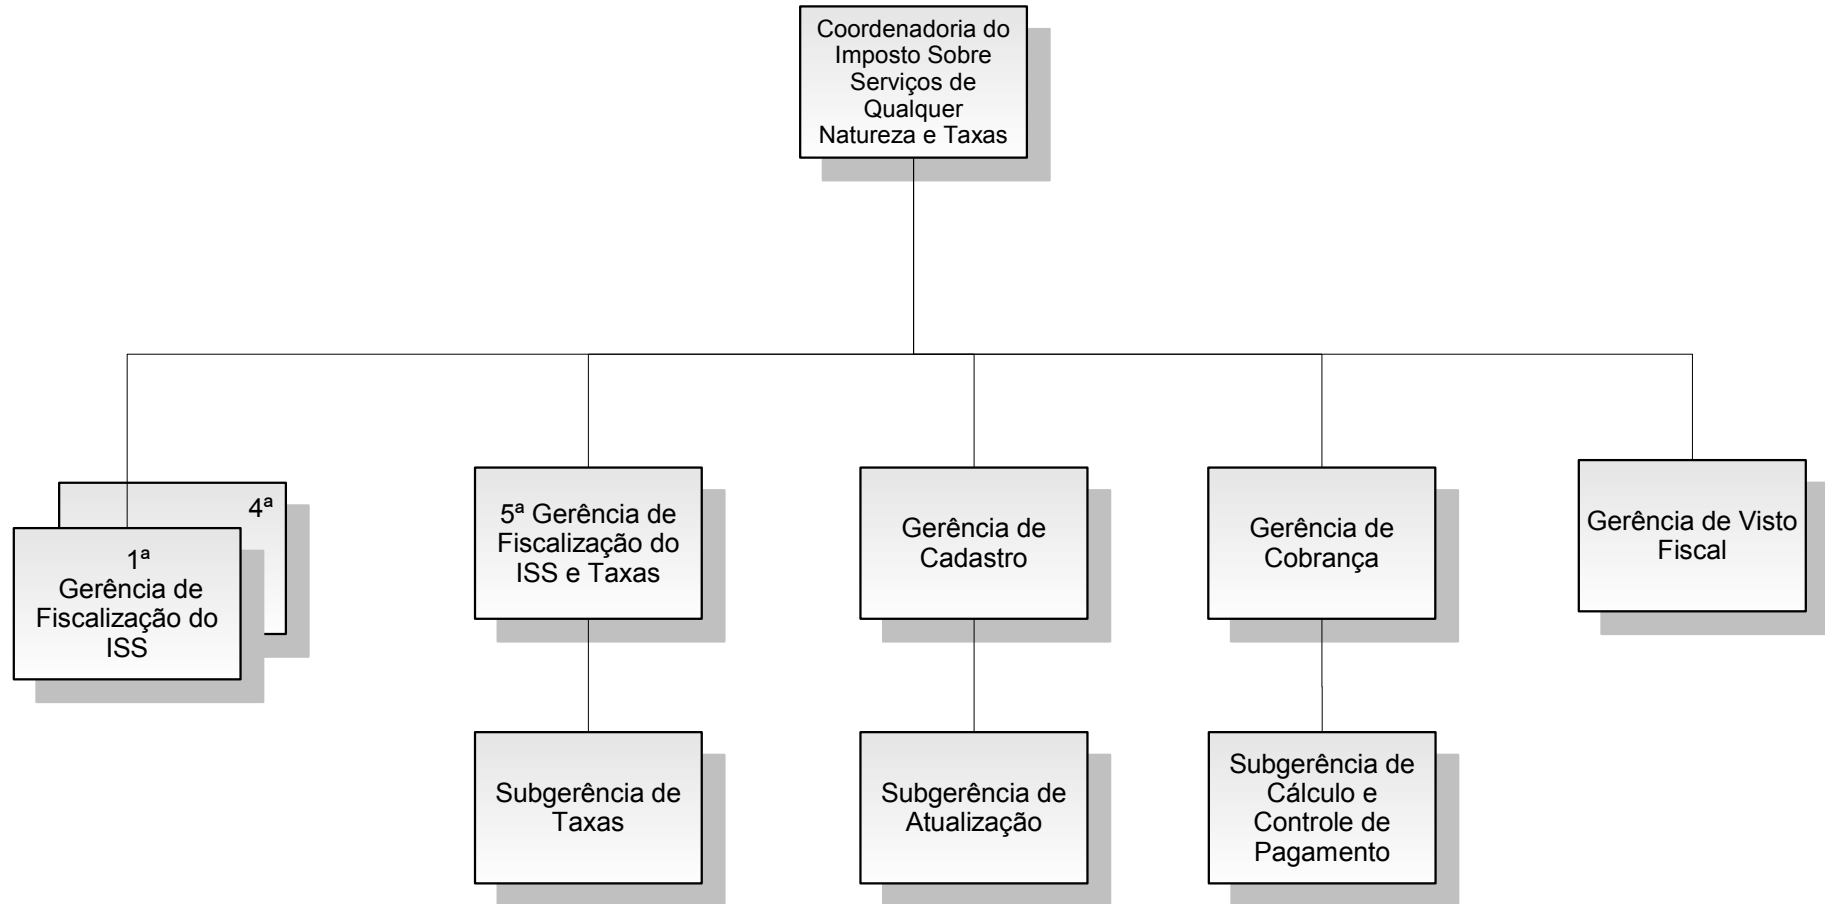

Órgãos vinculados

* Decreto Rio nº 42.785 – 01/01/17 – Delegação à SMDEI

** Decreto Rio nº 44.553 – 18/08/2018

*** Decreto Rio nº 45.936 - 07/05/2019

PREFEITURA DA CIDADE DO RIO DE JANEIRO

Secretaria Municipal da Casa Civil
Subsecretaria de Serviços Compartilhados
Coordenadoria Geral de Gestão Institucional
Coordenadoria de Modelagem Organizacional

Secretaria Municipal de Fazenda - SMF