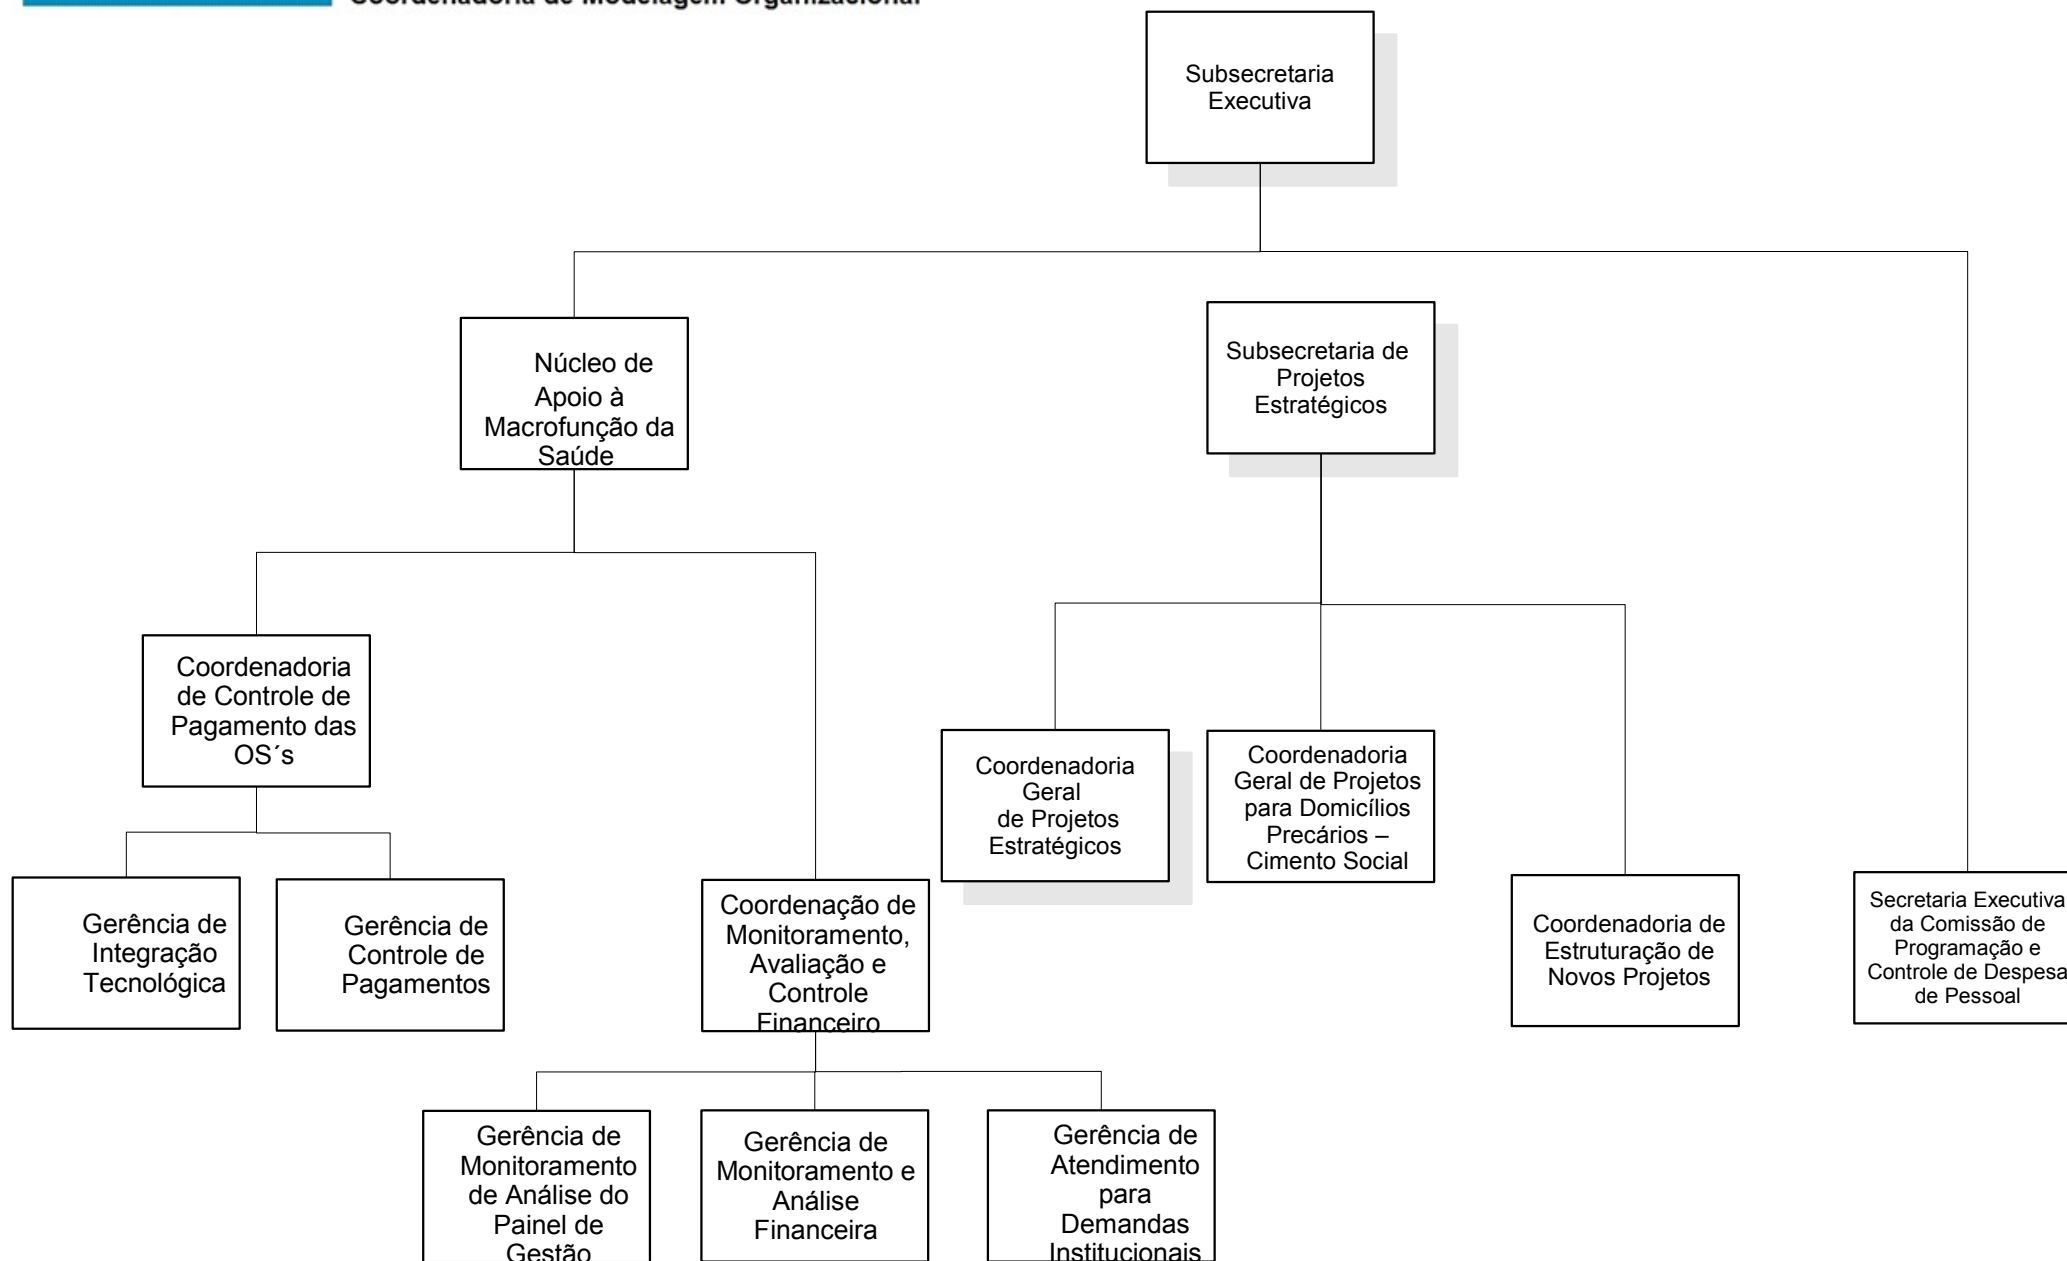

Órgãos vinculados

* Decreto Rio nº 42.785 – 01/01/17 – Delegação à SMDEI

** Decreto Rio nº 44.553 – 18/08/2018

*** Decreto Rio nº 45.936 - 07/05/2019

PREFEITURA DA CIDADE DO RIO DE JANEIRO

Secretaria Municipal da Casa Civil
Subsecretaria de Serviços Compartilhados
Coordenadoria Geral de Gestão Institucional
Coordenadoria de Modelagem Organizacional

Secretaria Municipal de Fazenda - SMF