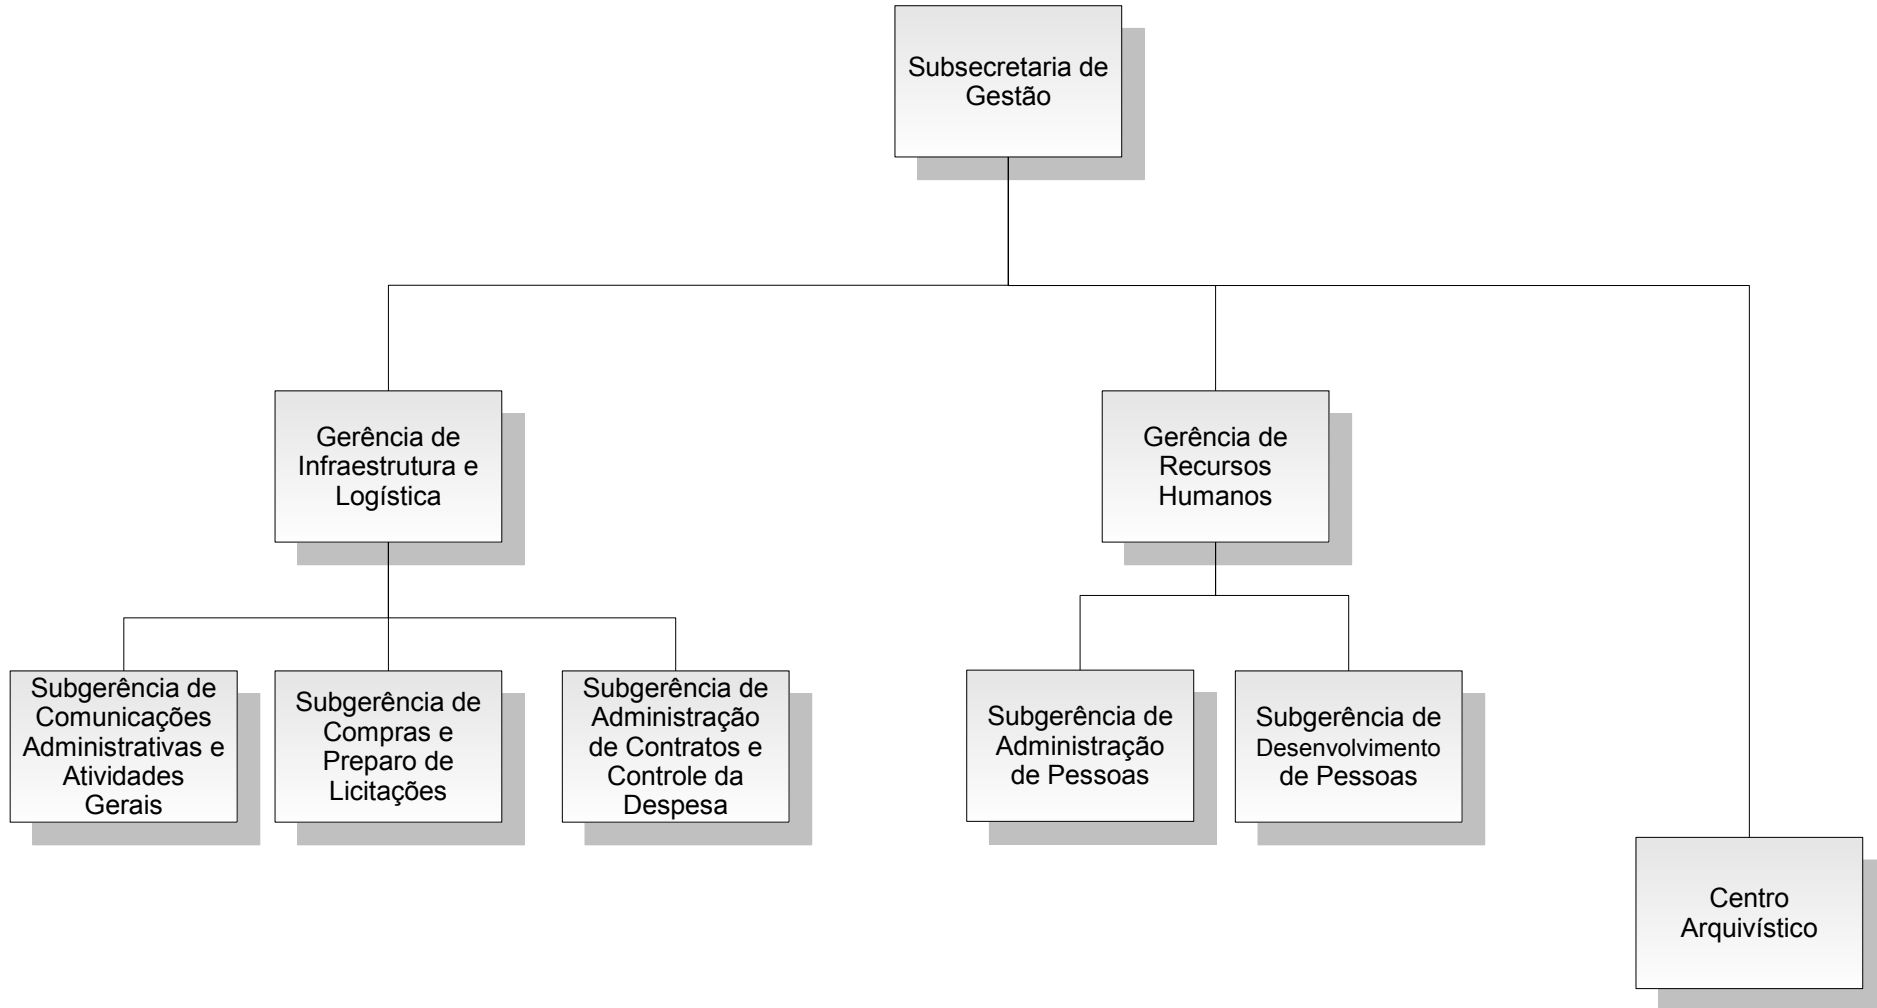

Órgãos vinculados

* Decreto Rio nº 42.785 – 01/01/17 – Delegação à SMDEI

** Decreto Rio nº 44.553 – 18/08/2018

*** Decreto Rio nº 45.936 - 07/05/2019

PREFEITURA DA CIDADE DO RIO DE JANEIRO

Secretaria Municipal da Casa Civil
Subsecretaria de Serviços Compartilhados
Coordenadoria Geral de Gestão Institucional
Coordenadoria de Modelagem Organizacional

Secretaria Municipal de Fazenda - SMF