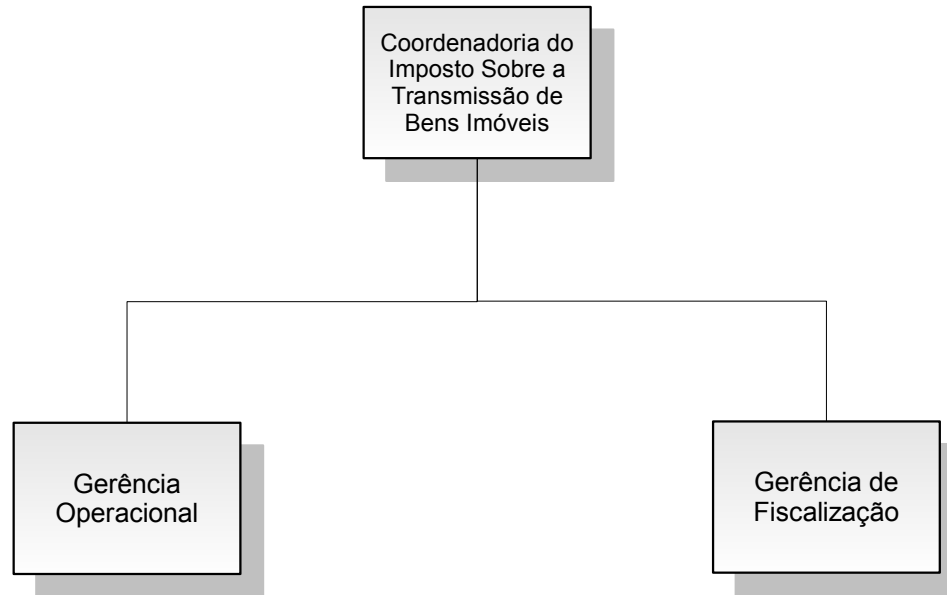

Órgãos vinculados

* Decreto Rio nº 42.785 – 01/01/17 – Delegação à SMDEI

** Decreto Rio nº 44.553 – 18/08/2018

*** Decreto Rio nº 45.936 - 07/05/2019

PREFEITURA DA CIDADE DO RIO DE JANEIRO

Secretaria Municipal da Casa Civil
Subsecretaria de Serviços Compartilhados
Coordenadoria Geral de Gestão Institucional
Coordenadoria de Modelagem Organizacional

Secretaria Municipal de Fazenda - SMF