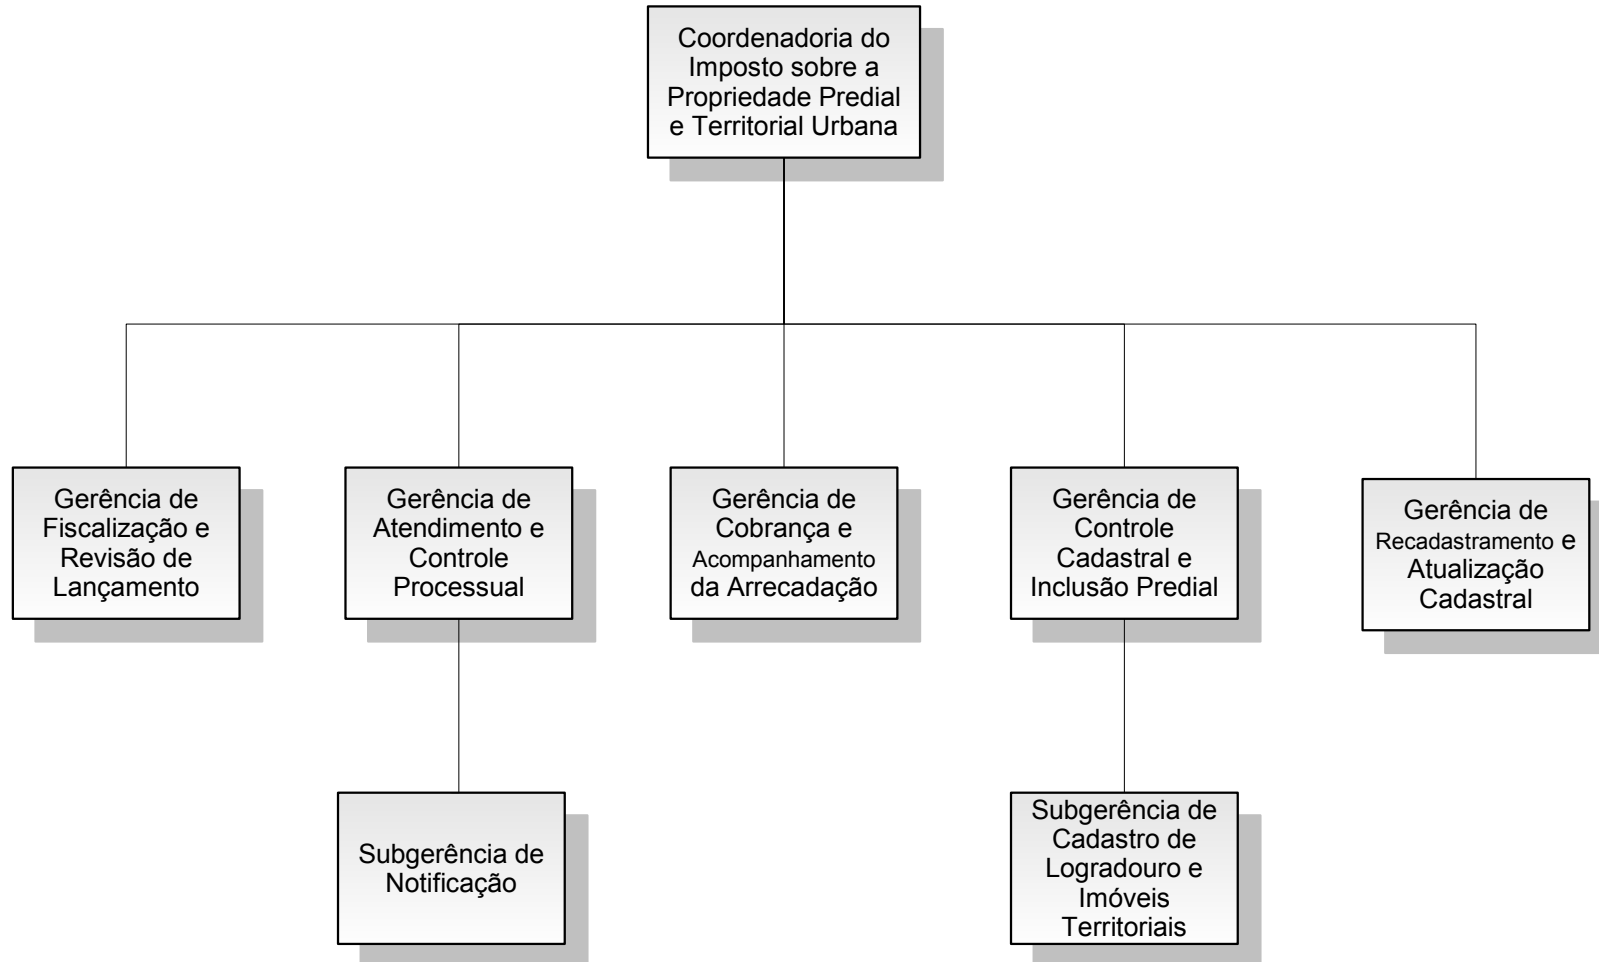

Órgãos vinculados

* Decreto Rio nº 42.785 – 01/01/17 – Delegação à SMDEI

** Decreto Rio nº 44.553 – 18/08/2018

*** Decreto Rio nº 45.936 - 07/05/2019

PREFEITURA DA CIDADE DO RIO DE JANEIRO

Secretaria Municipal da Casa Civil
Subsecretaria de Serviços Compartilhados
Coordenadoria Geral de Gestão Institucional
Coordenadoria de Modelagem Organizacional

Secretaria Municipal de Fazenda - SMF