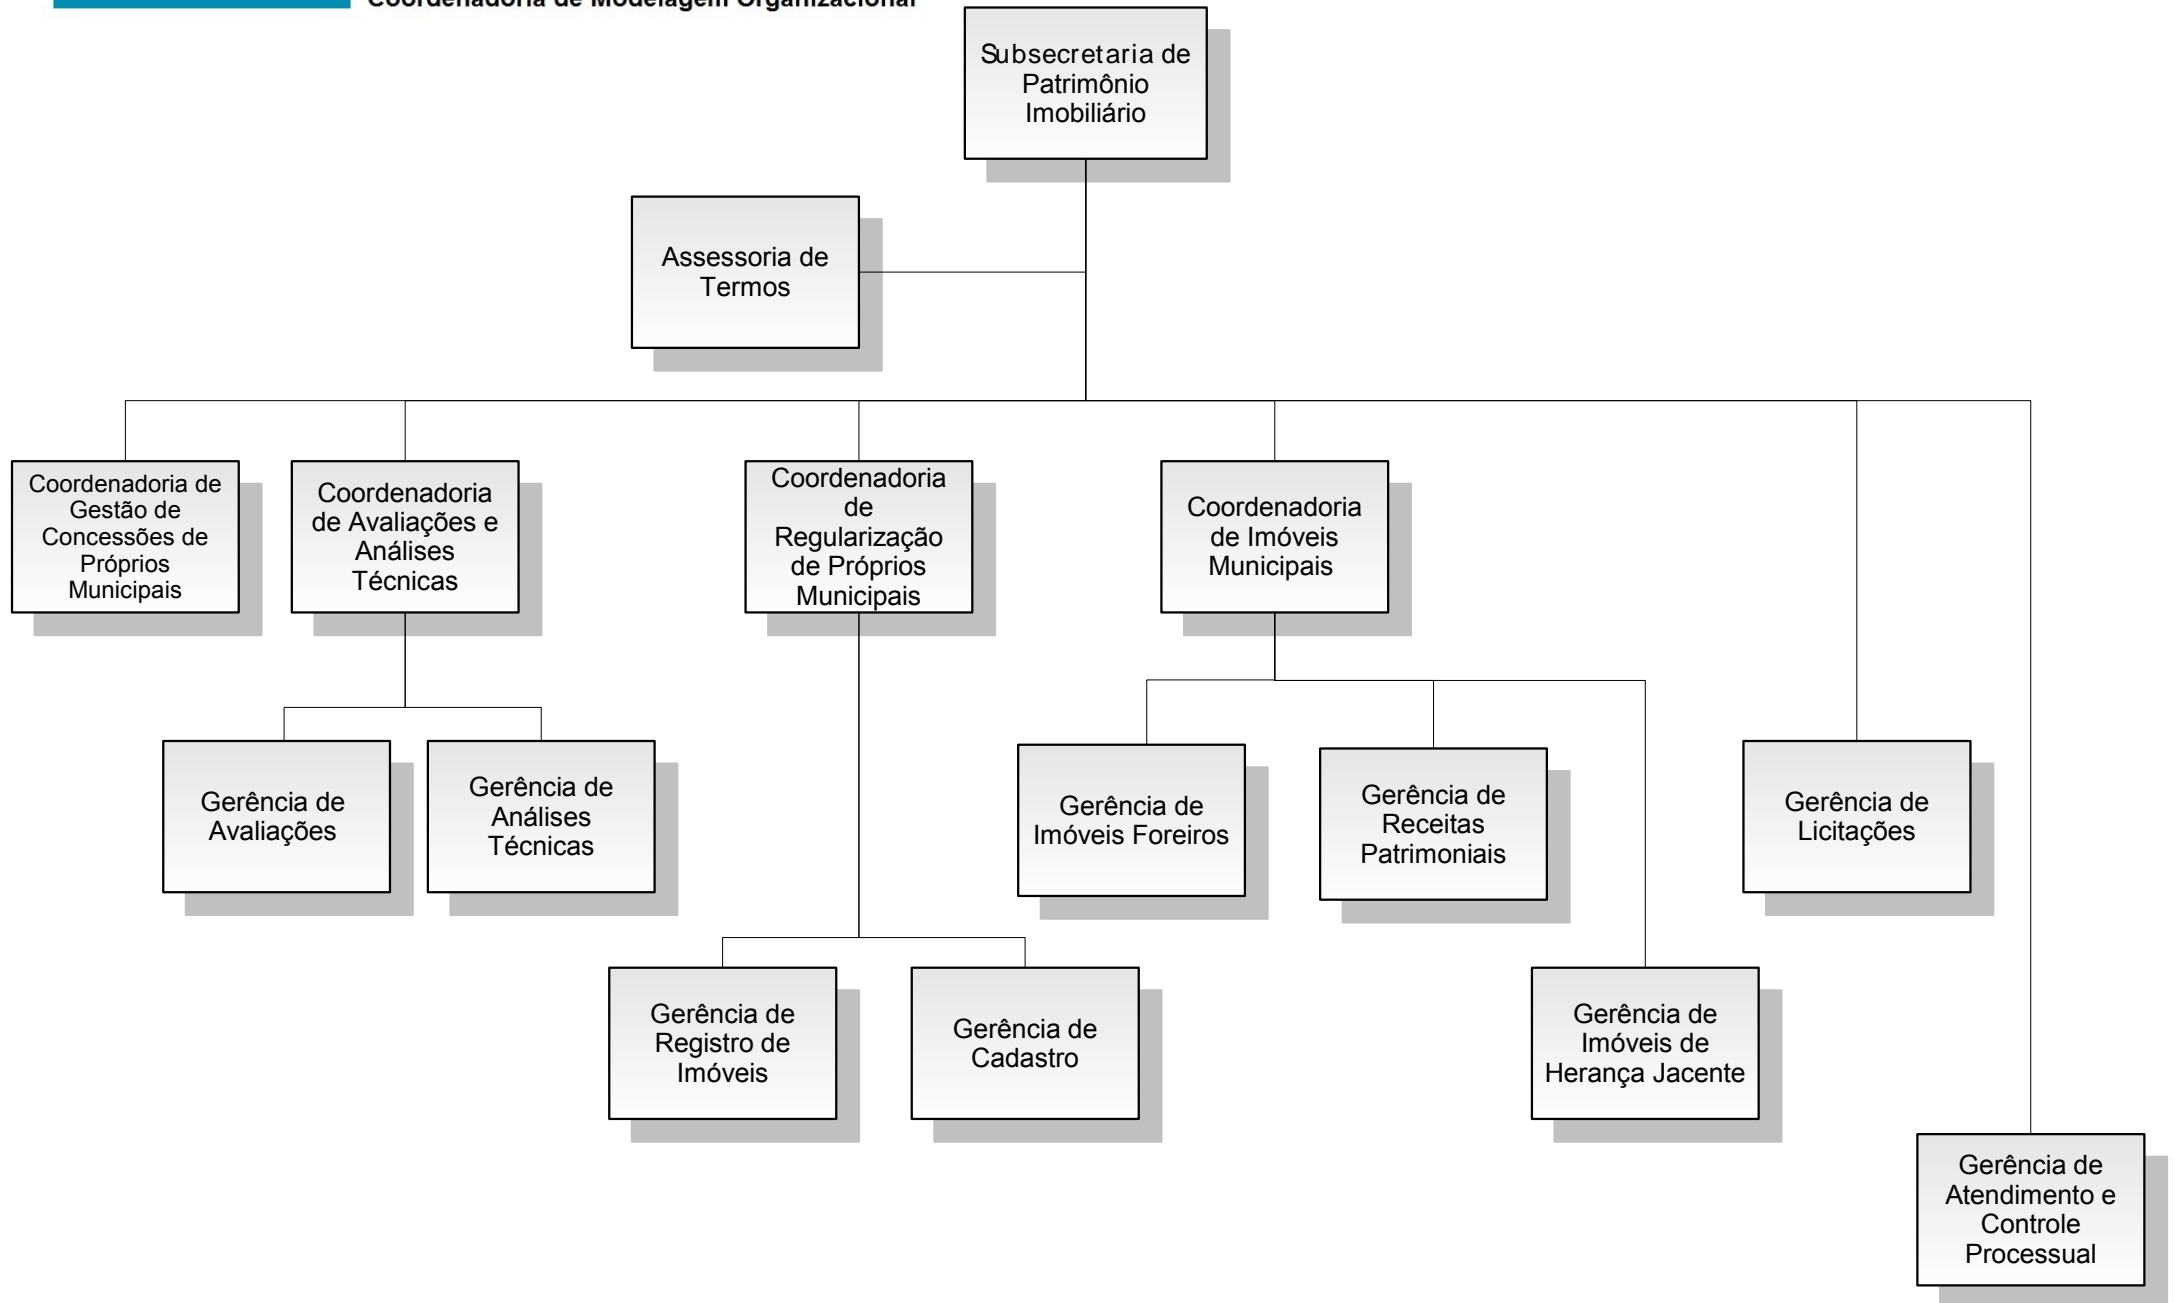

* Decreto Rio nº 42.785 – 01/01/17 – Delegação à SMDEI

** Decreto Rio nº 44.553 – 18/08/2018

PREFEITURA DA CIDADE DO RIO DE JANEIRO

Secretaria Municipal da Casa Civil
Subsecretaria de Serviços Compartilhados
Coordenadoria Geral de Gestão Institucional
Coordenadoria de Modelagem Organizacional

Secretaria Municipal de Fazenda - SMF