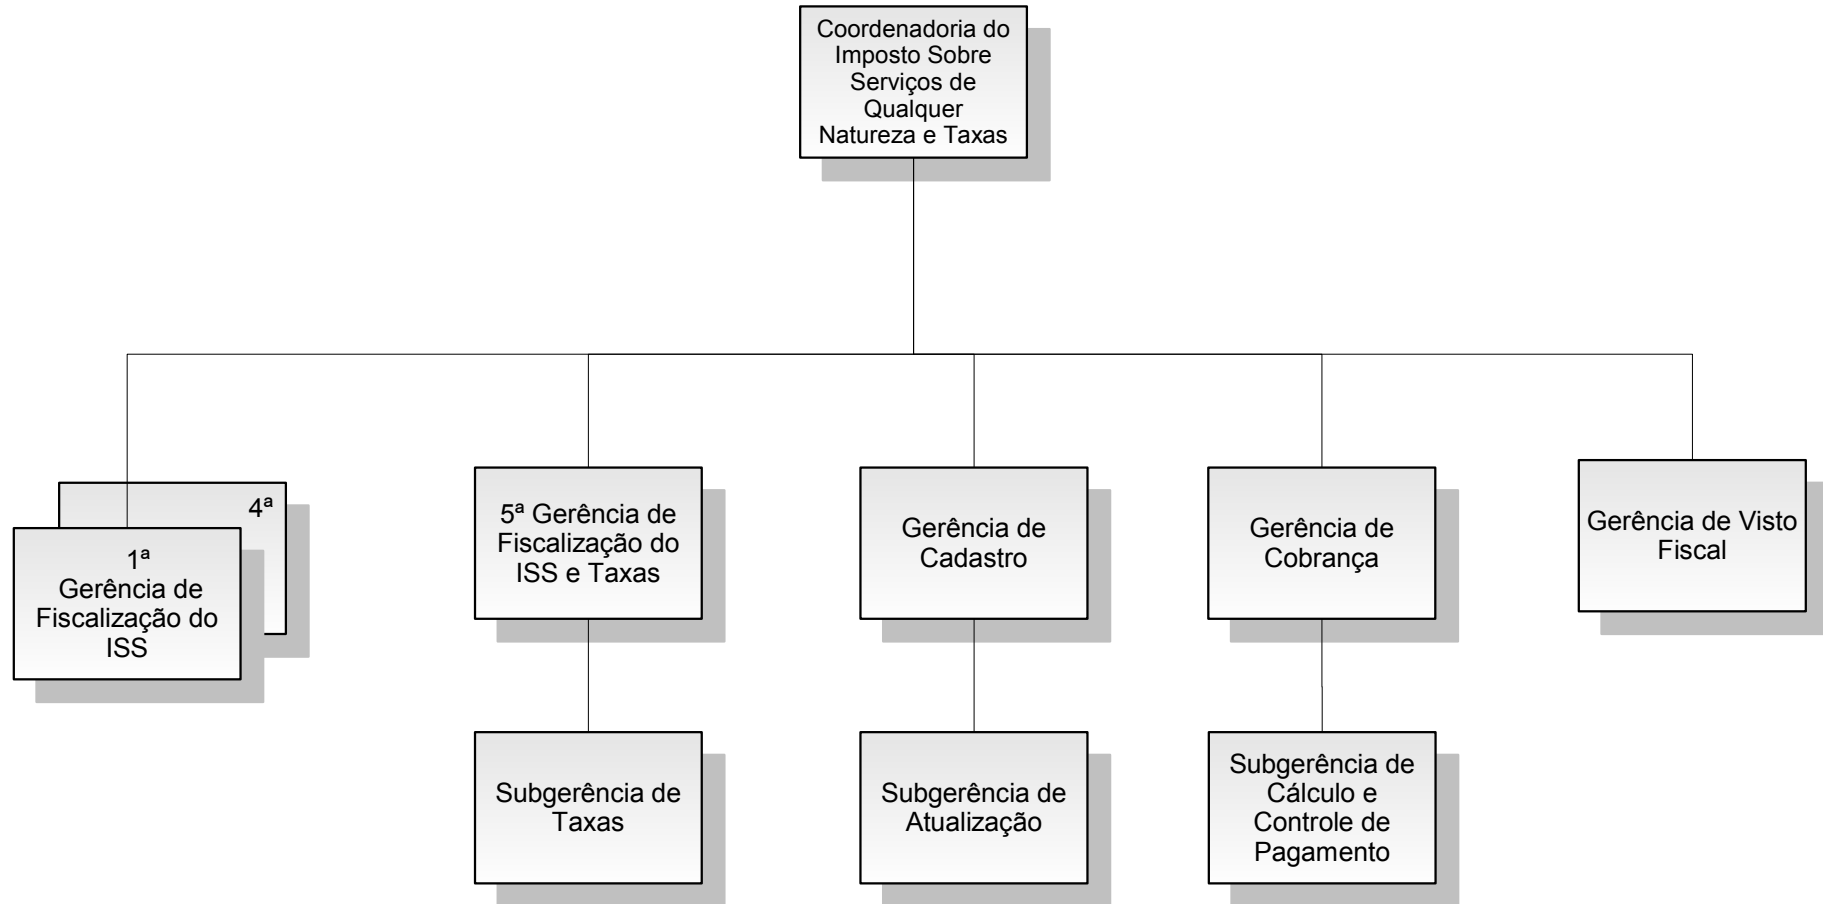

* Decreto Rio nº 42.785 – 01/01/17 – Delegação à SMDEI

** Decreto Rio nº 44.553 – 18/08/2018

PREFEITURA DA CIDADE DO RIO DE JANEIRO

Secretaria Municipal da Casa Civil
Subsecretaria de Serviços Compartilhados
Coordenadoria Geral de Gestão Institucional
Coordenadoria de Modelagem Organizacional

Secretaria Municipal de Fazenda - SMF