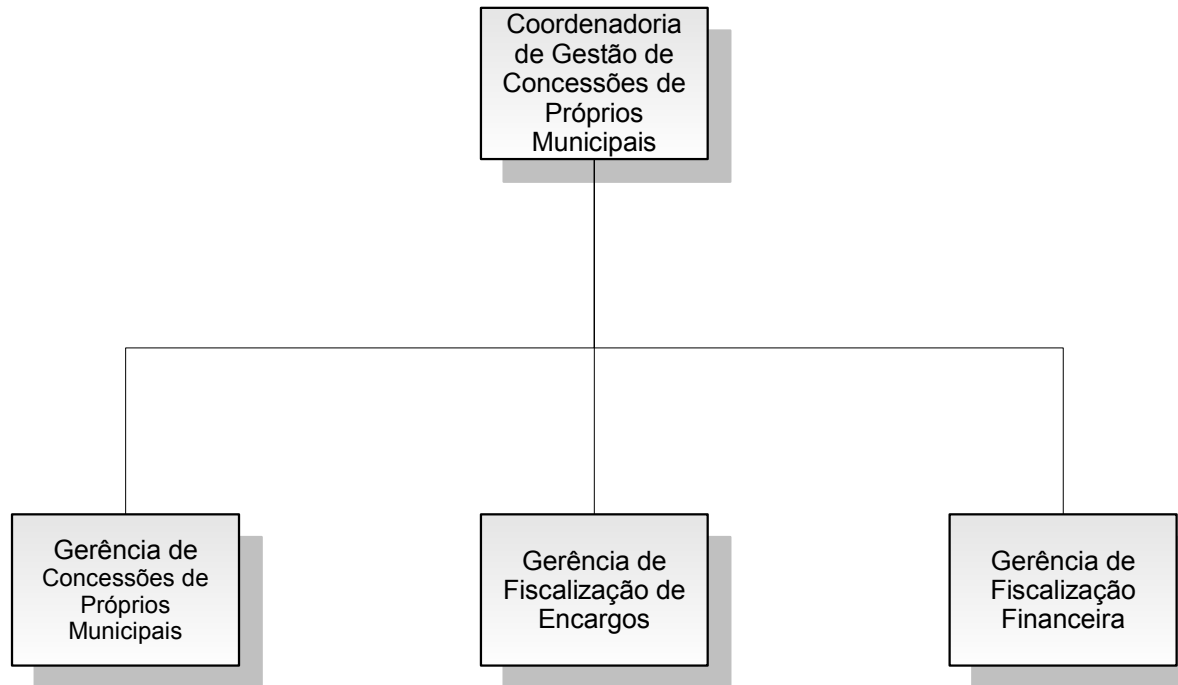

* Decreto Rio nº 42.785 – 01/01/17 – Delegação à SMDEI

** Decreto Rio nº 44.553 – 18/08/2018

PREFEITURA DA CIDADE DO RIO DE JANEIRO

Secretaria Municipal da Casa Civil
Subsecretaria de Serviços Compartilhados
Coordenadoria Geral de Gestão Institucional
Coordenadoria de Modelagem Organizacional

Secretaria Municipal de Fazenda - SMF