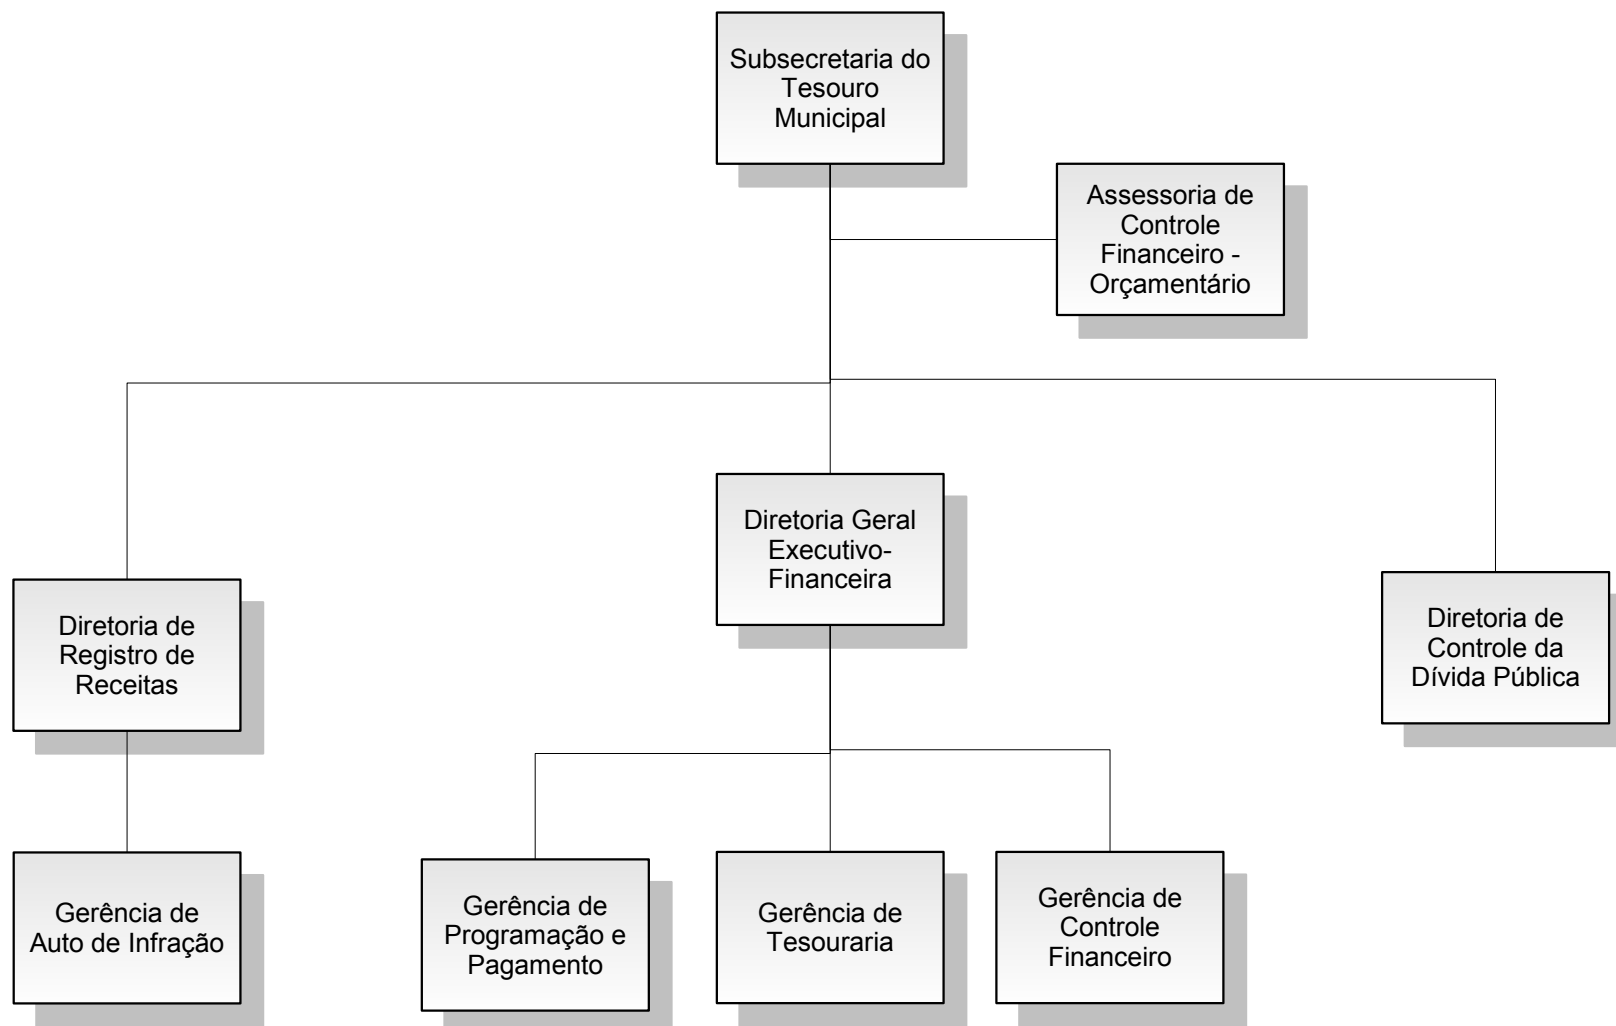

* Decreto Rio nº 42.785 – 01/01/17 – Delegação à SMDEI

** Decreto Rio nº 44.553 – 18/08/2018

PREFEITURA DA CIDADE DO RIO DE JANEIRO

Secretaria Municipal da Casa Civil
Subsecretaria de Serviços Compartilhados
Coordenadoria Geral de Gestão Institucional
Coordenadoria de Modelagem Organizacional

Secretaria Municipal de Fazenda - SMF