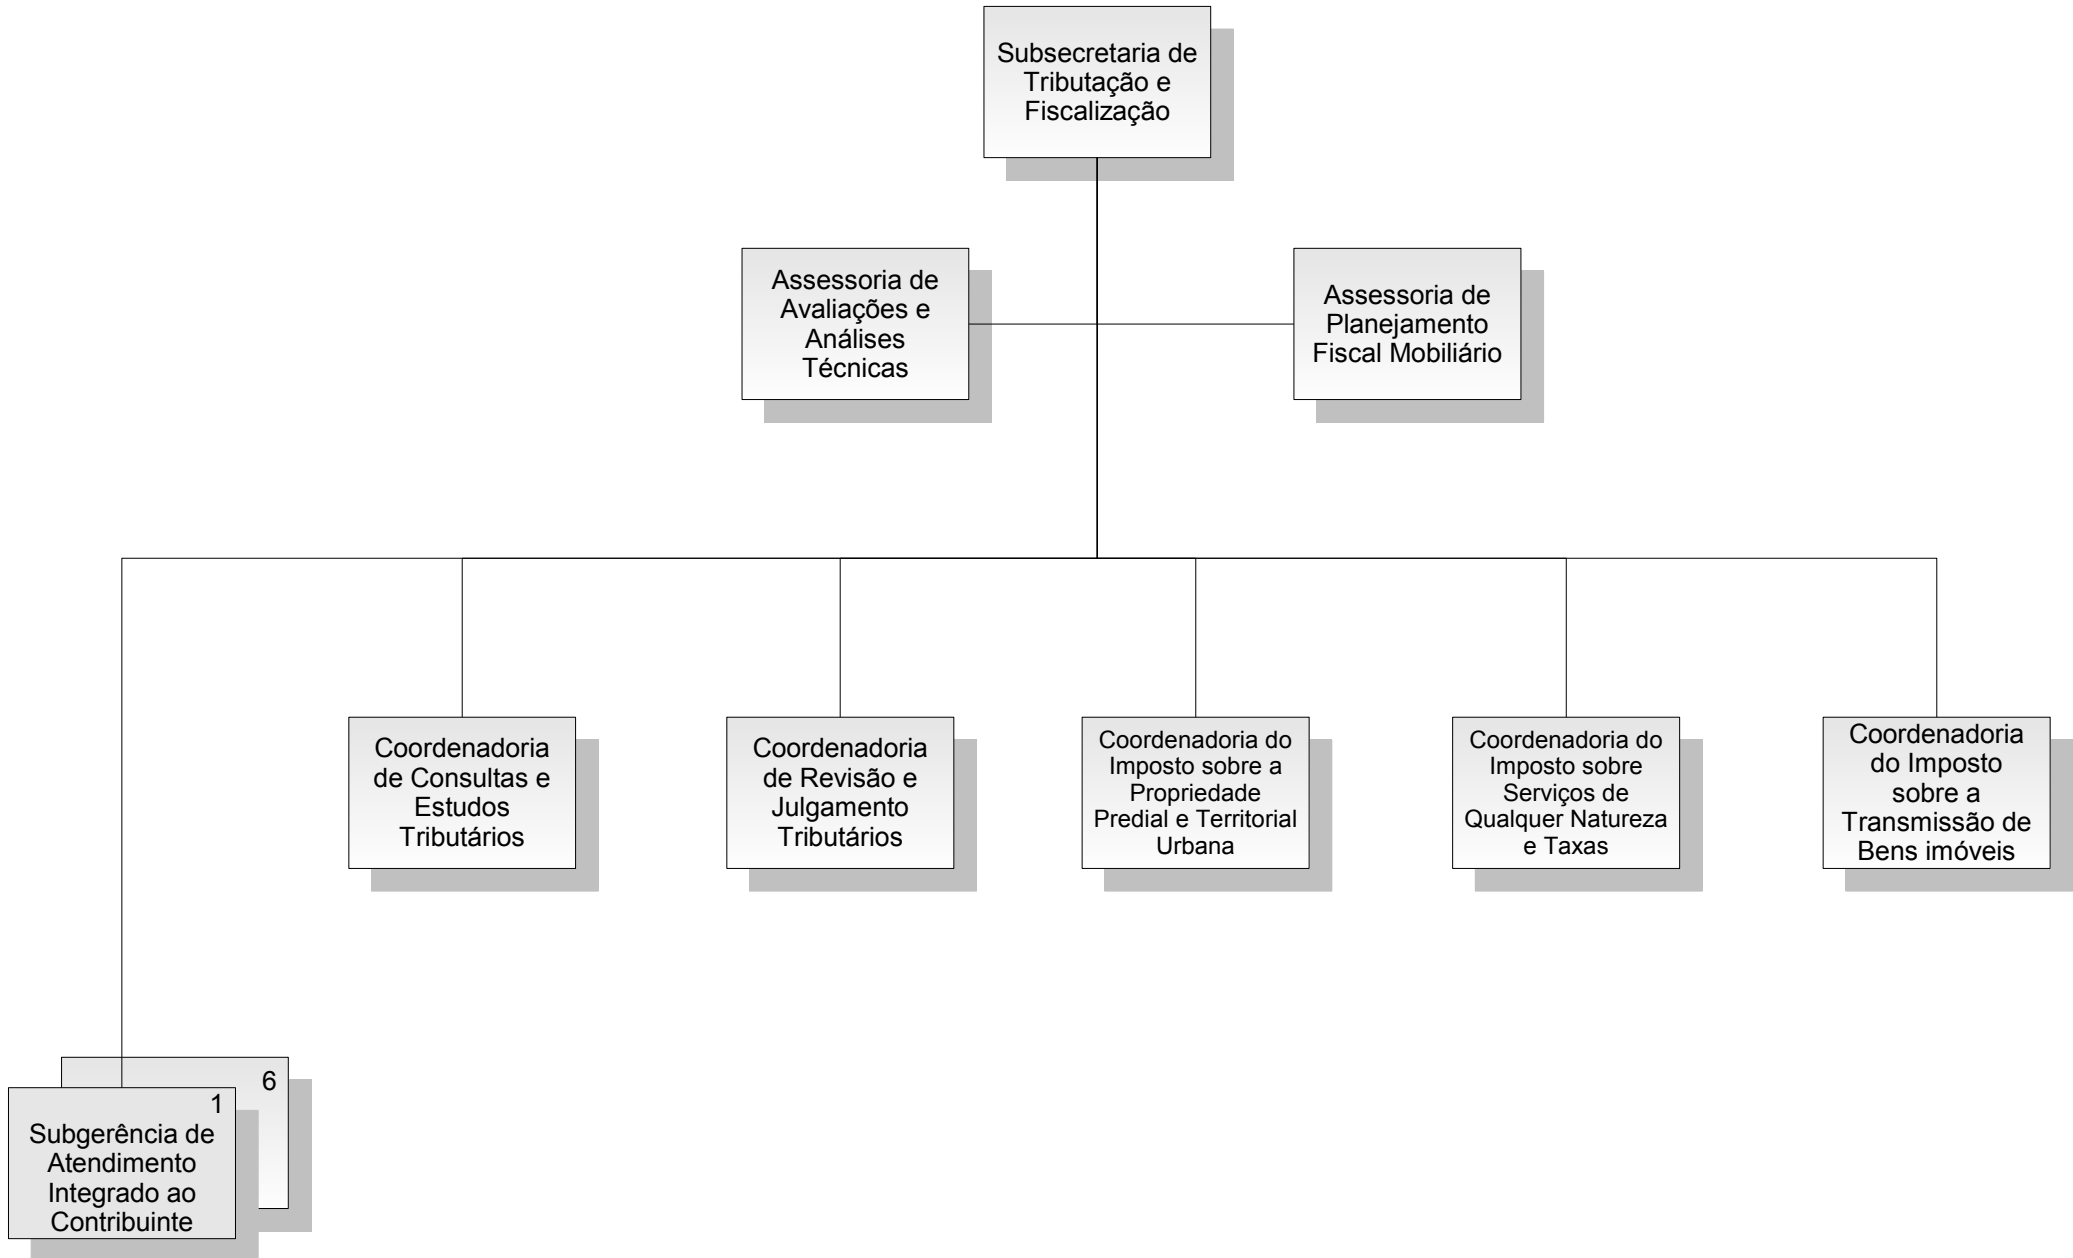

* Decreto Rio nº 42.785 – 01/01/17 – Delegação à SMDEI

** Decreto Rio nº 44.553 – 18/08/2018

PREFEITURA DA CIDADE DO RIO DE JANEIRO

Secretaria Municipal da Casa Civil
Subsecretaria de Serviços Compartilhados
Coordenadoria Geral de Gestão Institucional
Coordenadoria de Modelagem Organizacional

Secretaria Municipal de Fazenda - SMF