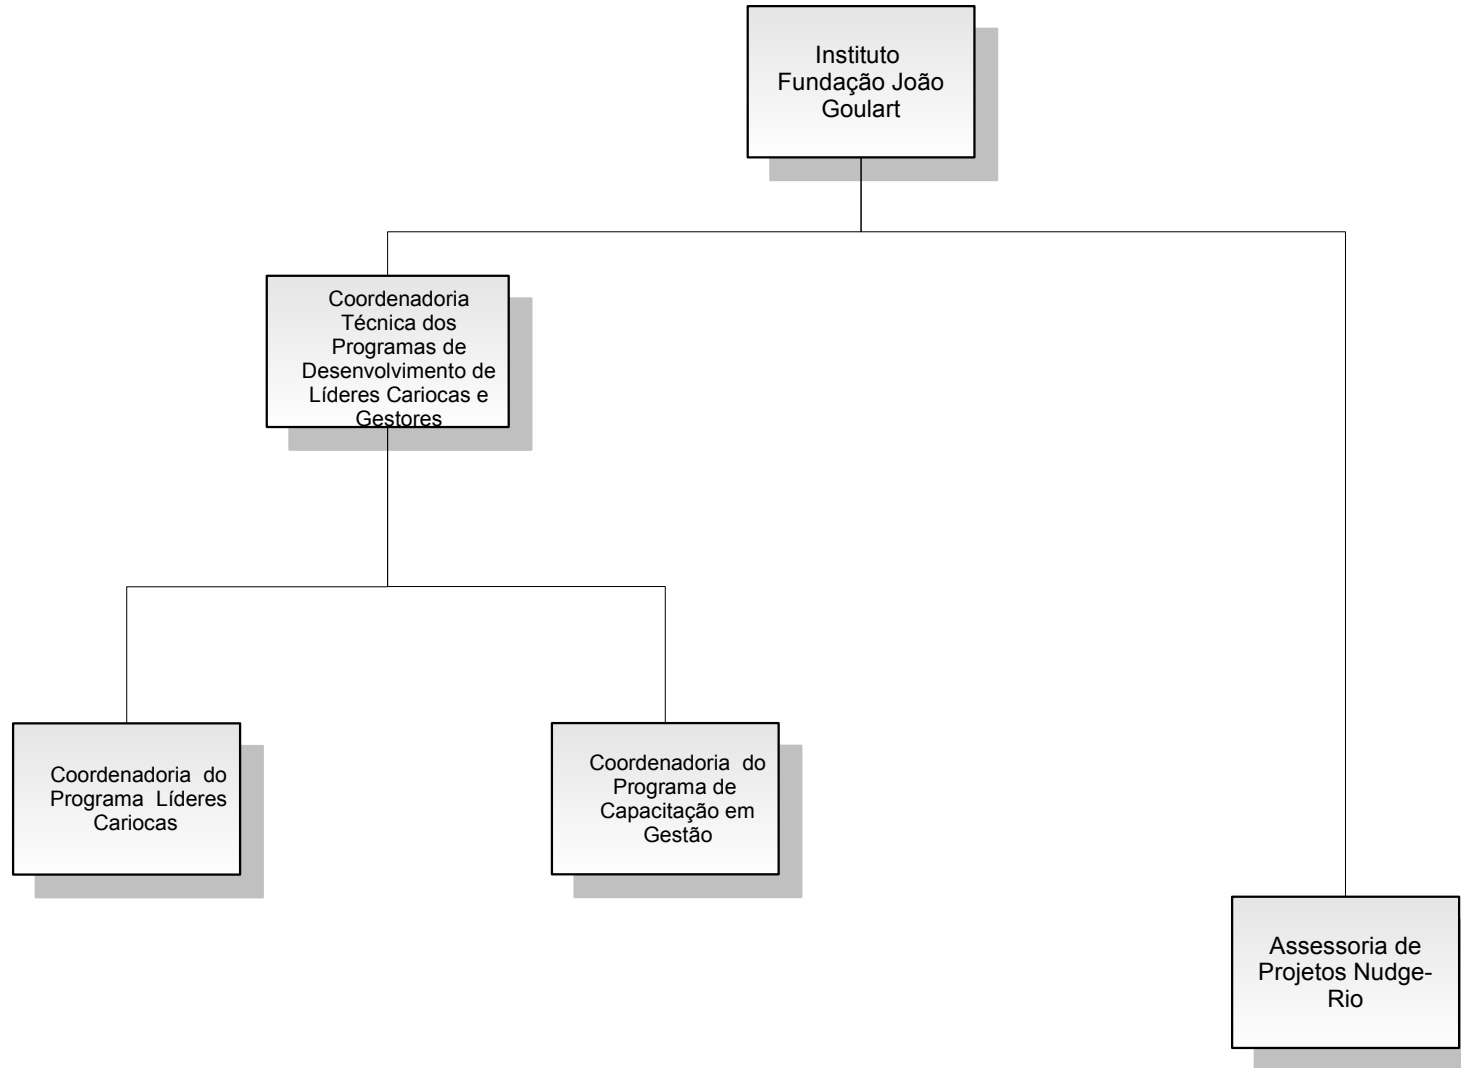

* Decreto Rio nº 42.785 – 01/01/17 – Delegação à SMDEI

** Decreto Rio nº 44.553 – 18/08/2018

PREFEITURA DA CIDADE DO RIO DE JANEIRO

Secretaria Municipal da Casa Civil
Subsecretaria de Serviços Compartilhados
Coordenadoria Geral de Gestão Institucional
Coordenadoria de Modelagem Organizacional

Secretaria Municipal de Fazenda - SMF