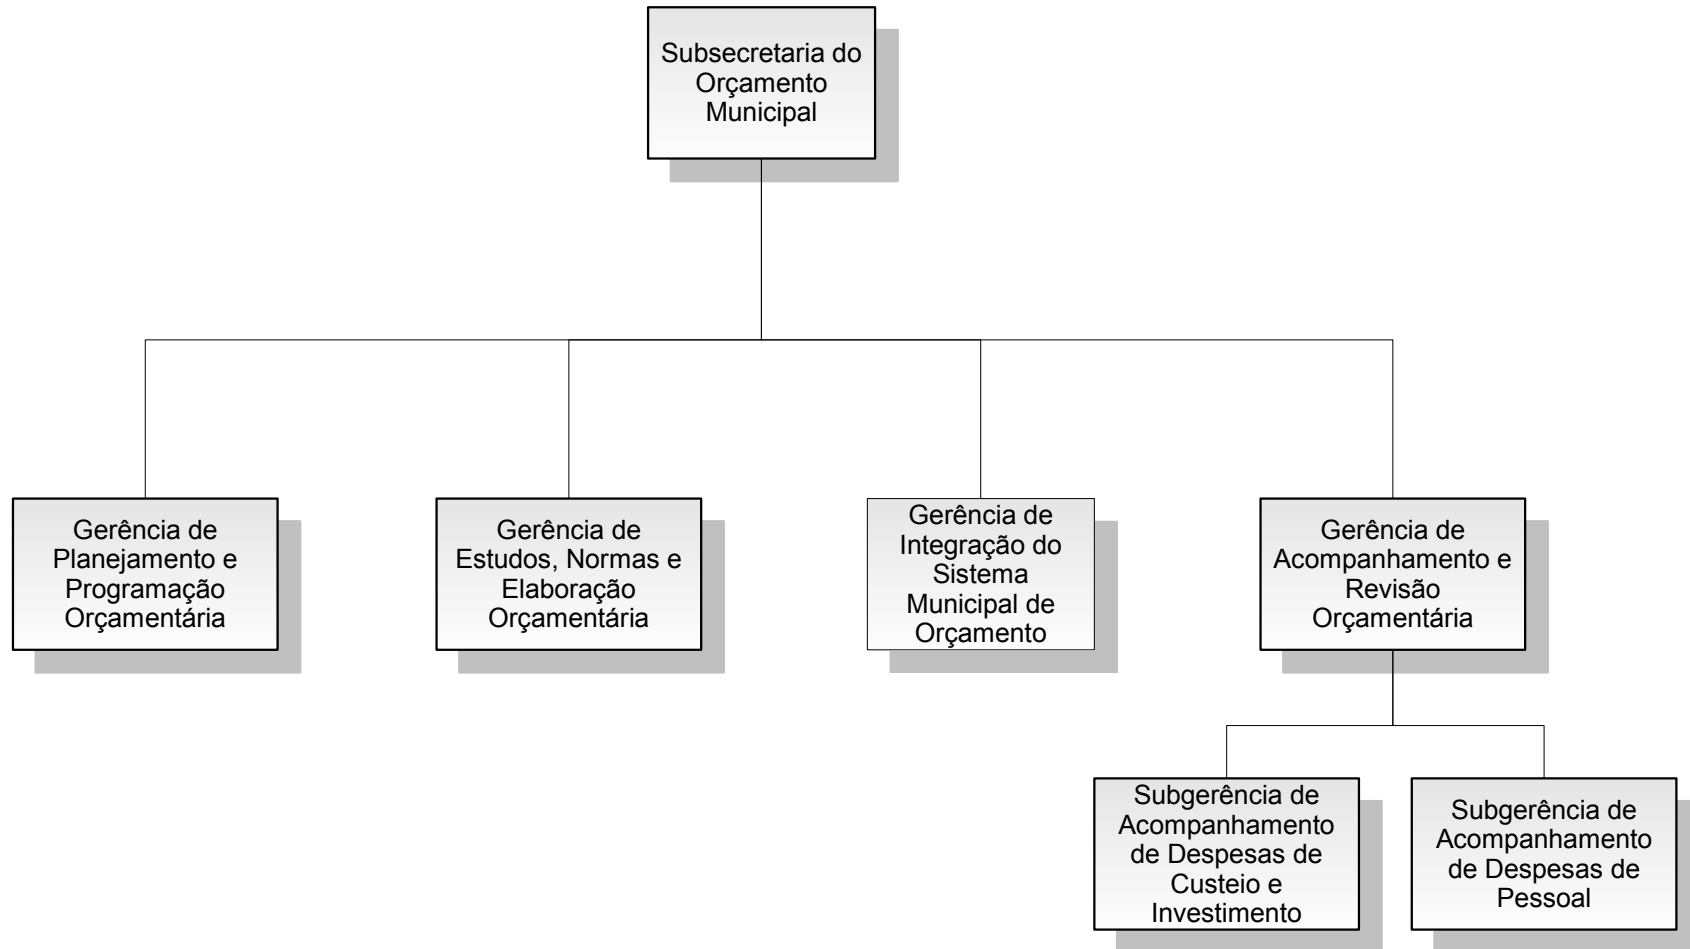

* Decreto Rio nº 42.785 – 01/01/17 – Delegação à SMDEI

** Decreto Rio nº 44.553 – 18/08/2018

PREFEITURA DA CIDADE DO RIO DE JANEIRO

Secretaria Municipal da Casa Civil
Subsecretaria de Serviços Compartilhados
Coordenadoria Geral de Gestão Institucional
Coordenadoria de Modelagem Organizacional

Secretaria Municipal de Fazenda - SMF