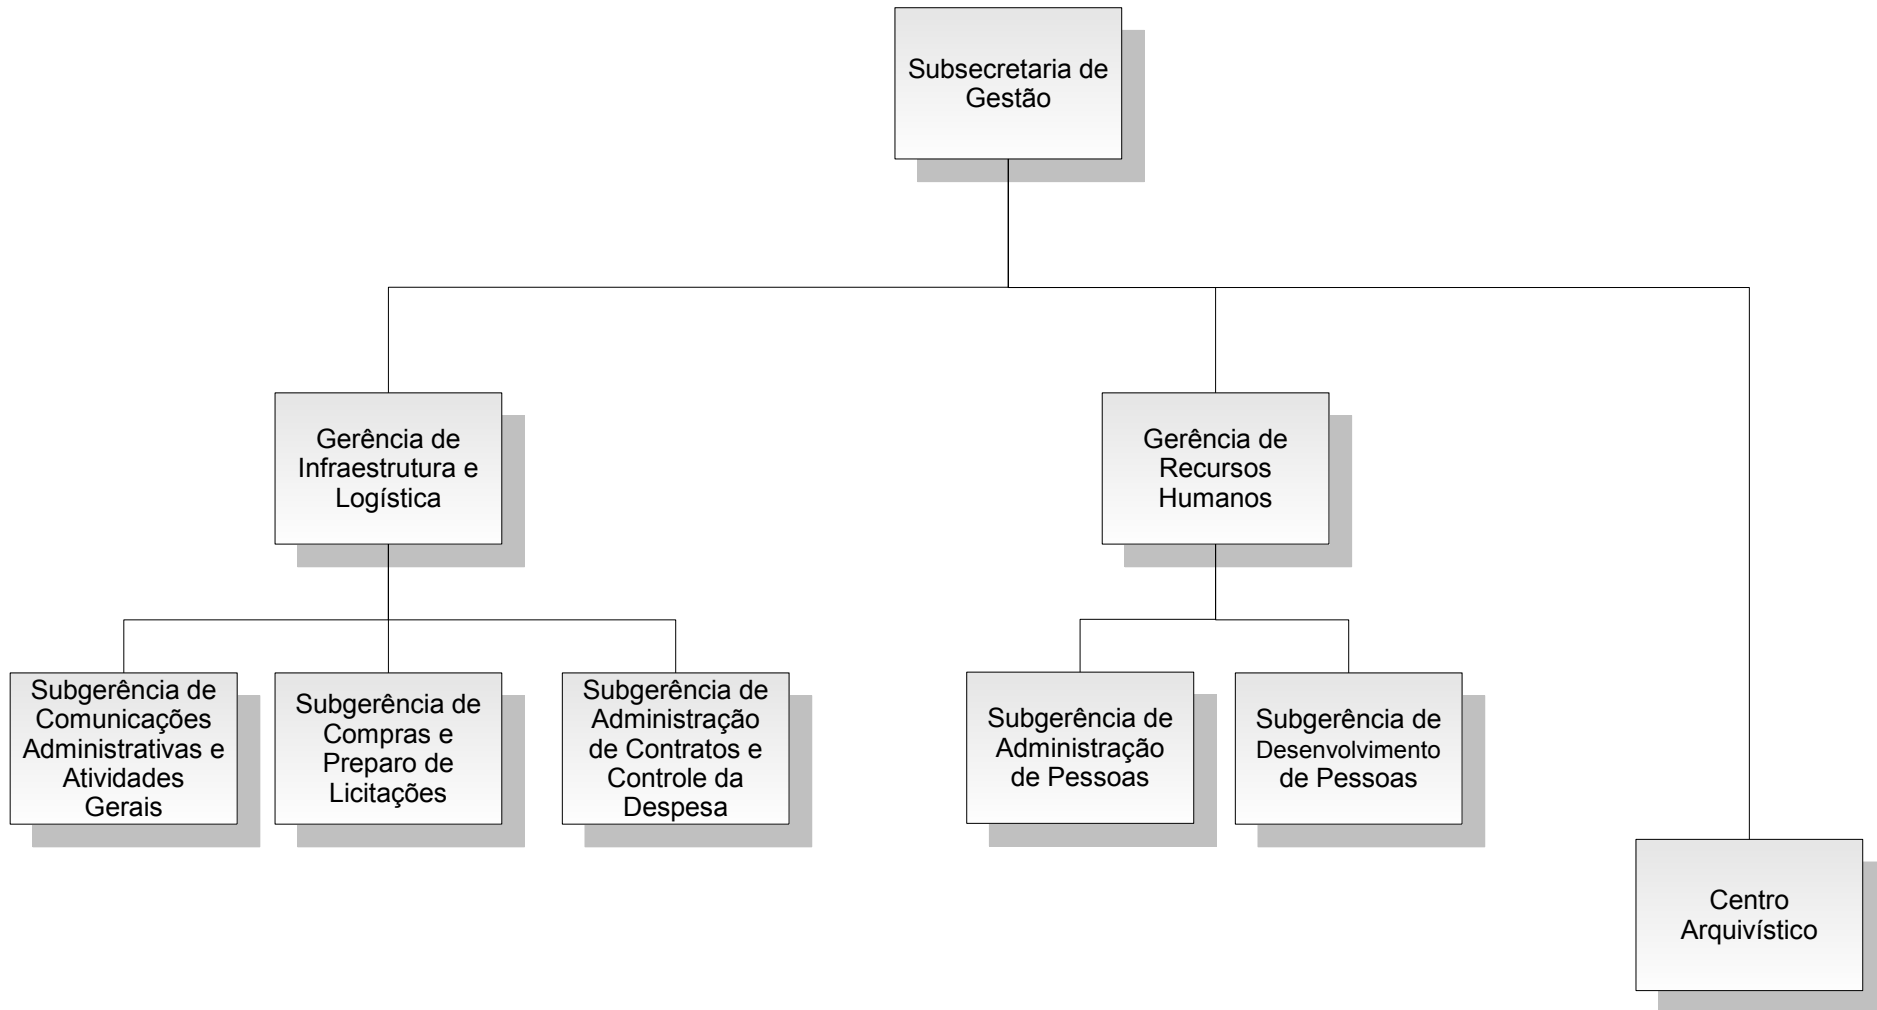

* Decreto Rio nº 42.785 – 01/01/17 – Delegação à SMDEI

** Decreto Rio nº 44.553 – 18/08/2018

PREFEITURA DA CIDADE DO RIO DE JANEIRO

Secretaria Municipal da Casa Civil
Subsecretaria de Serviços Compartilhados
Coordenadoria Geral de Gestão Institucional
Coordenadoria de Modelagem Organizacional

Secretaria Municipal de Fazenda - SMF