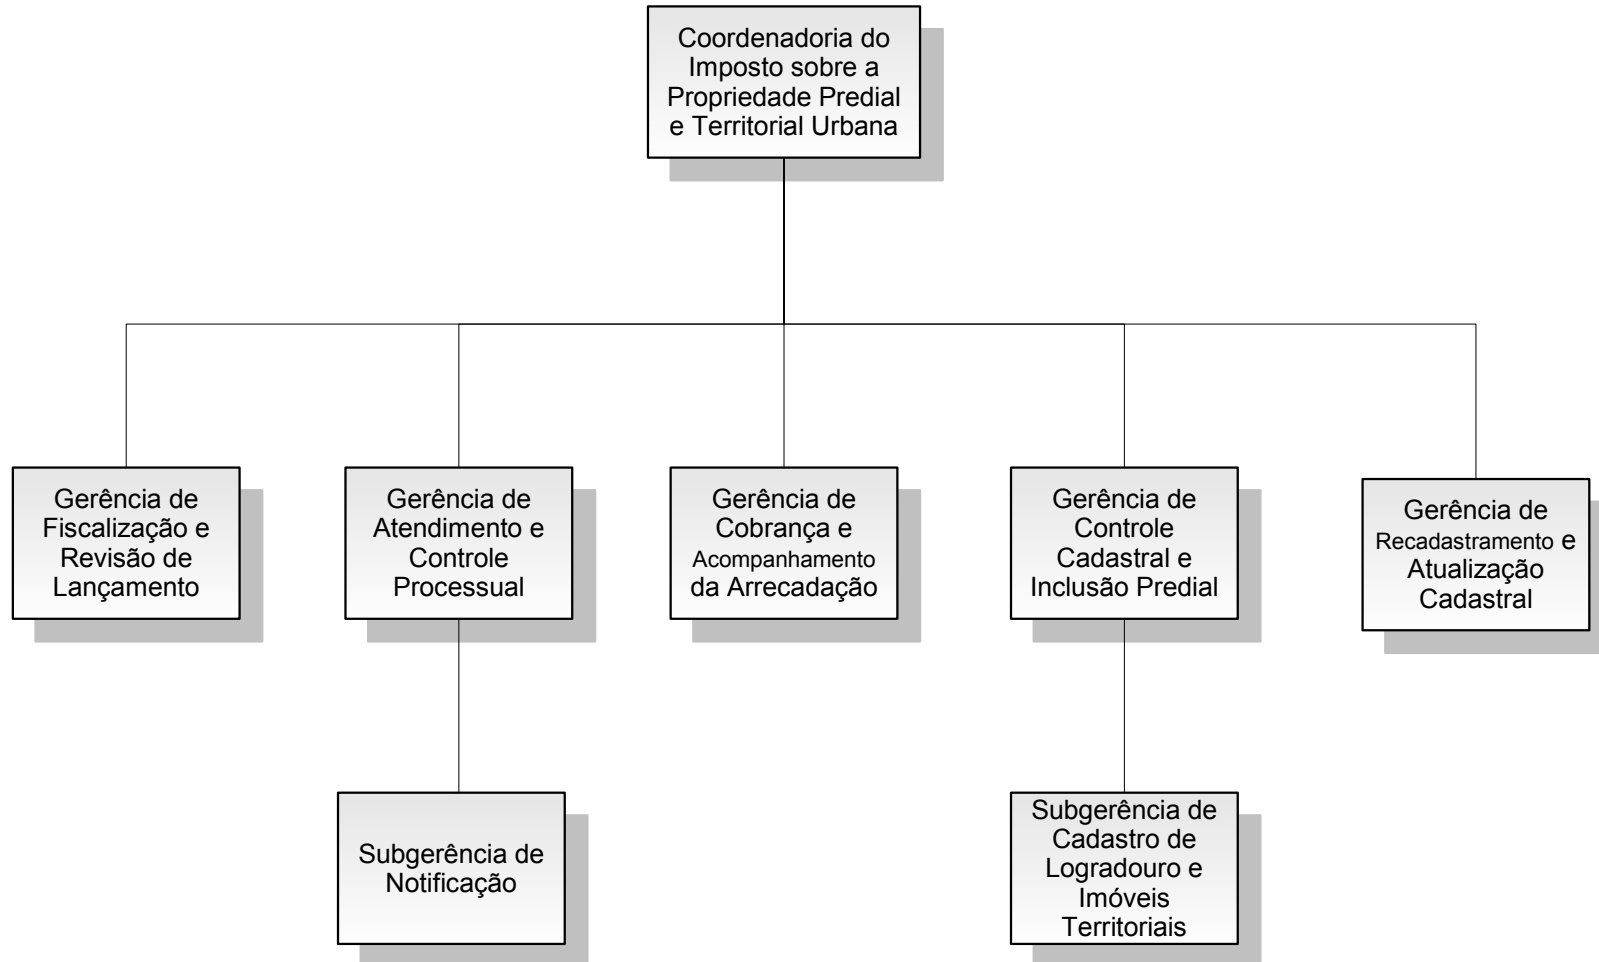

* Decreto Rio nº 42.785 – 01/01/17 – Delegação à SMDEI

** Decreto Rio nº 44.553 – 18/08/2018

PREFEITURA DA CIDADE DO RIO DE JANEIRO

Secretaria Municipal da Casa Civil
Subsecretaria de Serviços Compartilhados
Coordenadoria Geral de Gestão Institucional
Coordenadoria de Modelagem Organizacional

Secretaria Municipal de Fazenda - SMF