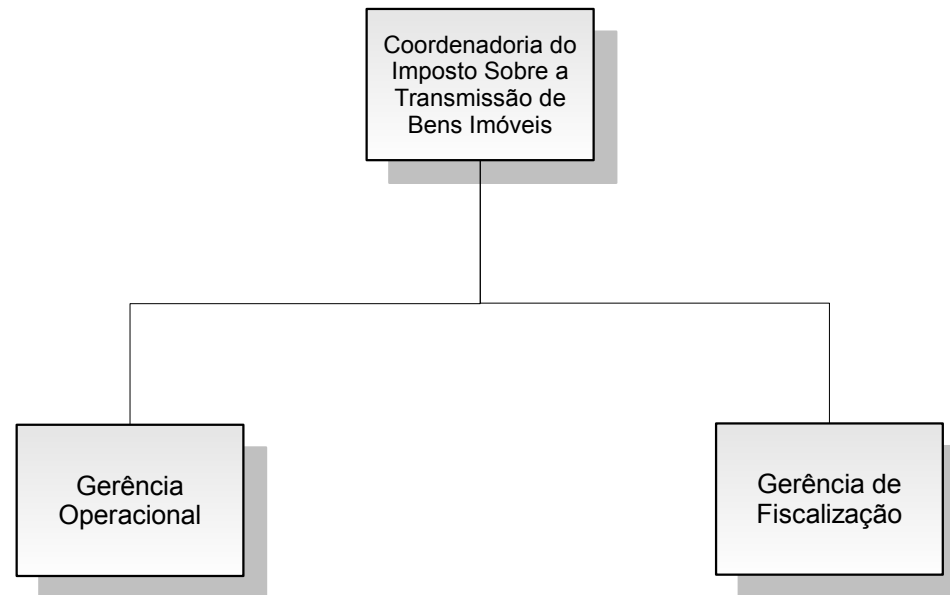

* Decreto Rio nº 42.785 – 01/01/17 – Delegação à SMDEI

** Decreto Rio nº 44.553 – 18/08/2018

PREFEITURA DA CIDADE DO RIO DE JANEIRO

Secretaria Municipal da Casa Civil
Subsecretaria de Serviços Compartilhados
Coordenadoria Geral de Gestão Institucional
Coordenadoria de Modelagem Organizacional

Secretaria Municipal de Fazenda - SMF