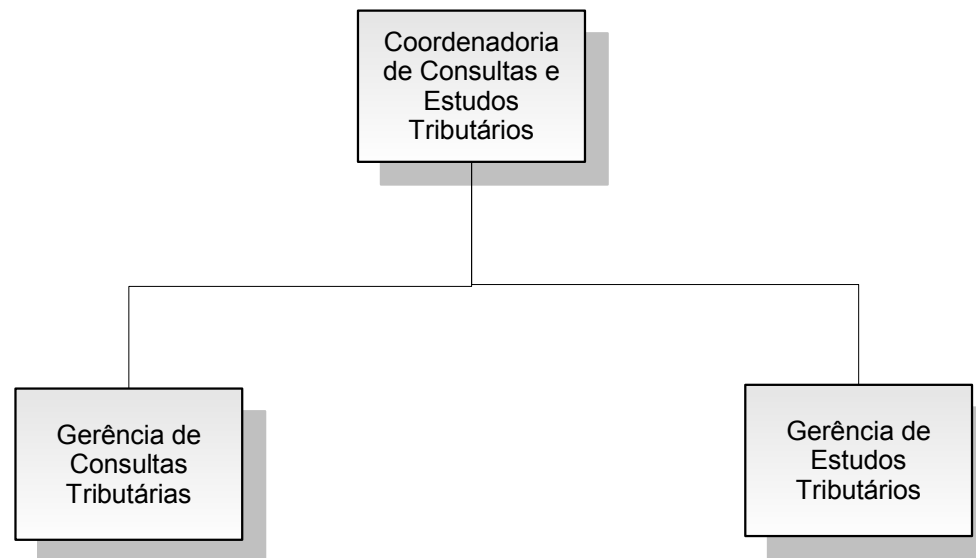

* Decreto Rio nº 42.785 – 01/01/17 – Delegação à SMDEI

** Decreto Rio nº 44.553 – 18/08/2018

PREFEITURA DA CIDADE DO RIO DE JANEIRO

Secretaria Municipal da Casa Civil
Subsecretaria de Serviços Compartilhados
Coordenadoria Geral de Gestão Institucional
Coordenadoria de Modelagem Organizacional

Secretaria Municipal de Fazenda - SMF