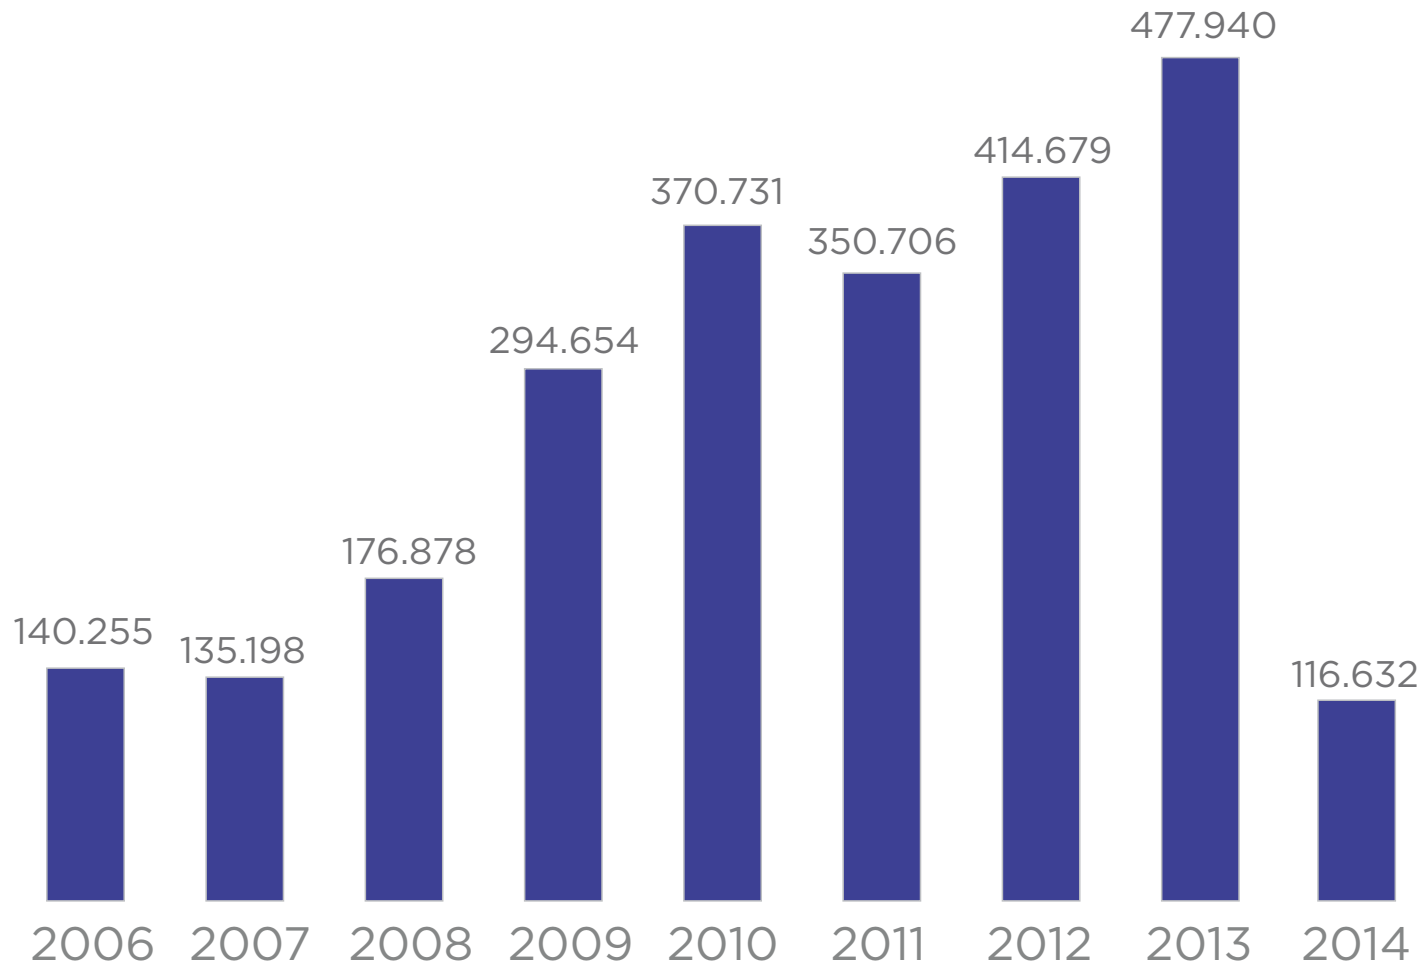

40
5
RIO
450

VISITAÇÃO PLANETÁRIO.2006 | 2014

RIO DE JANEIRO

40
5 RIO
450

contatos: riocepetur@gmail.com
