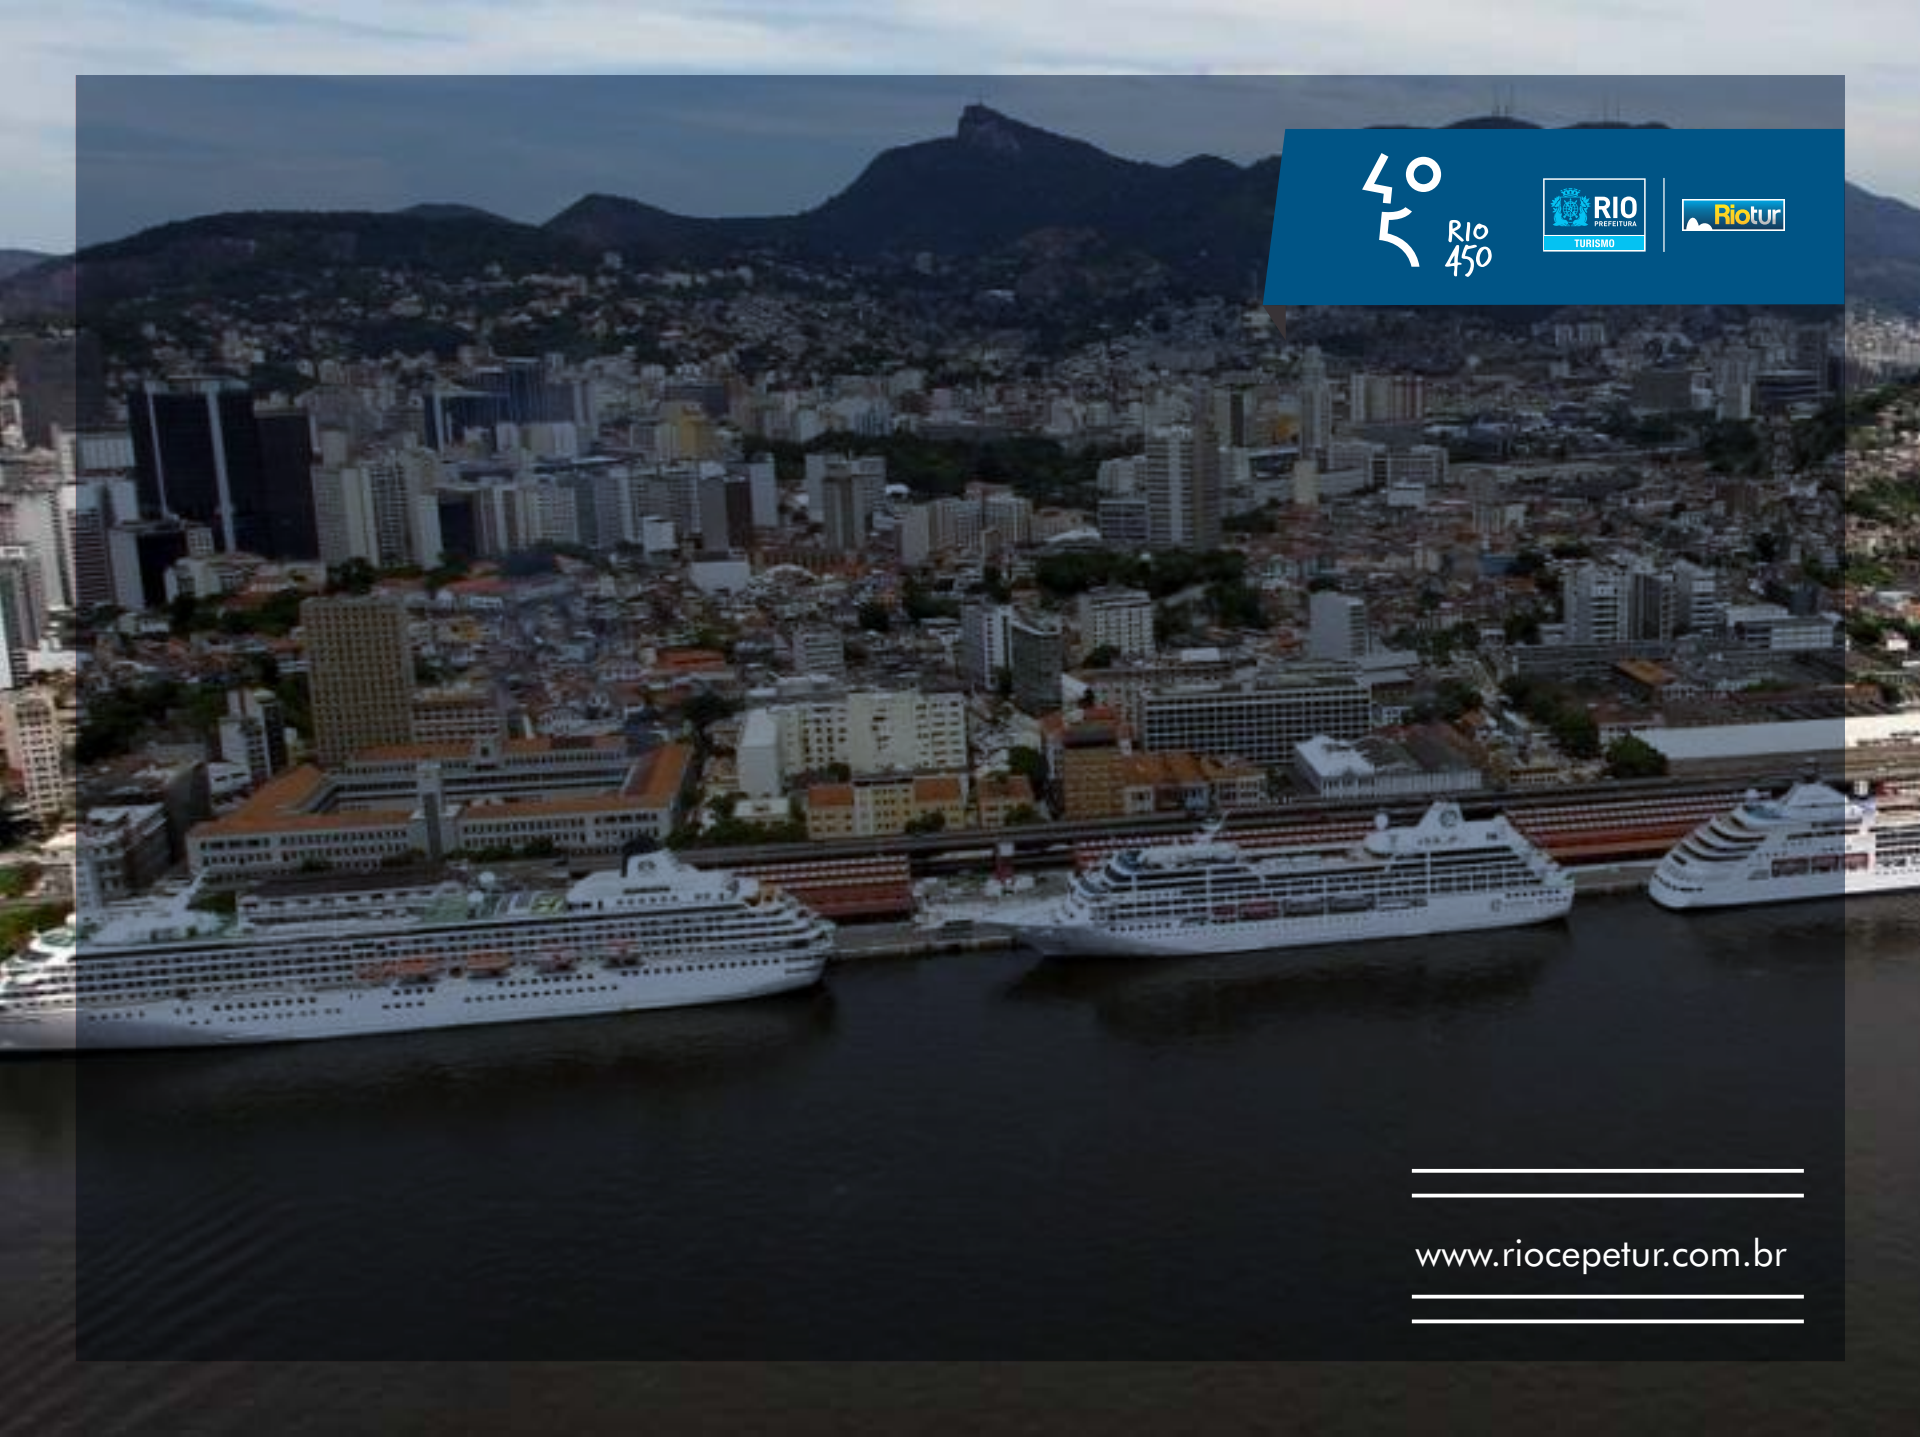

MOVIMENTAÇÃO PÍER MAUÁ - 2014 | 2015

40
5 RIO
450

www.riocepetur.com.br
