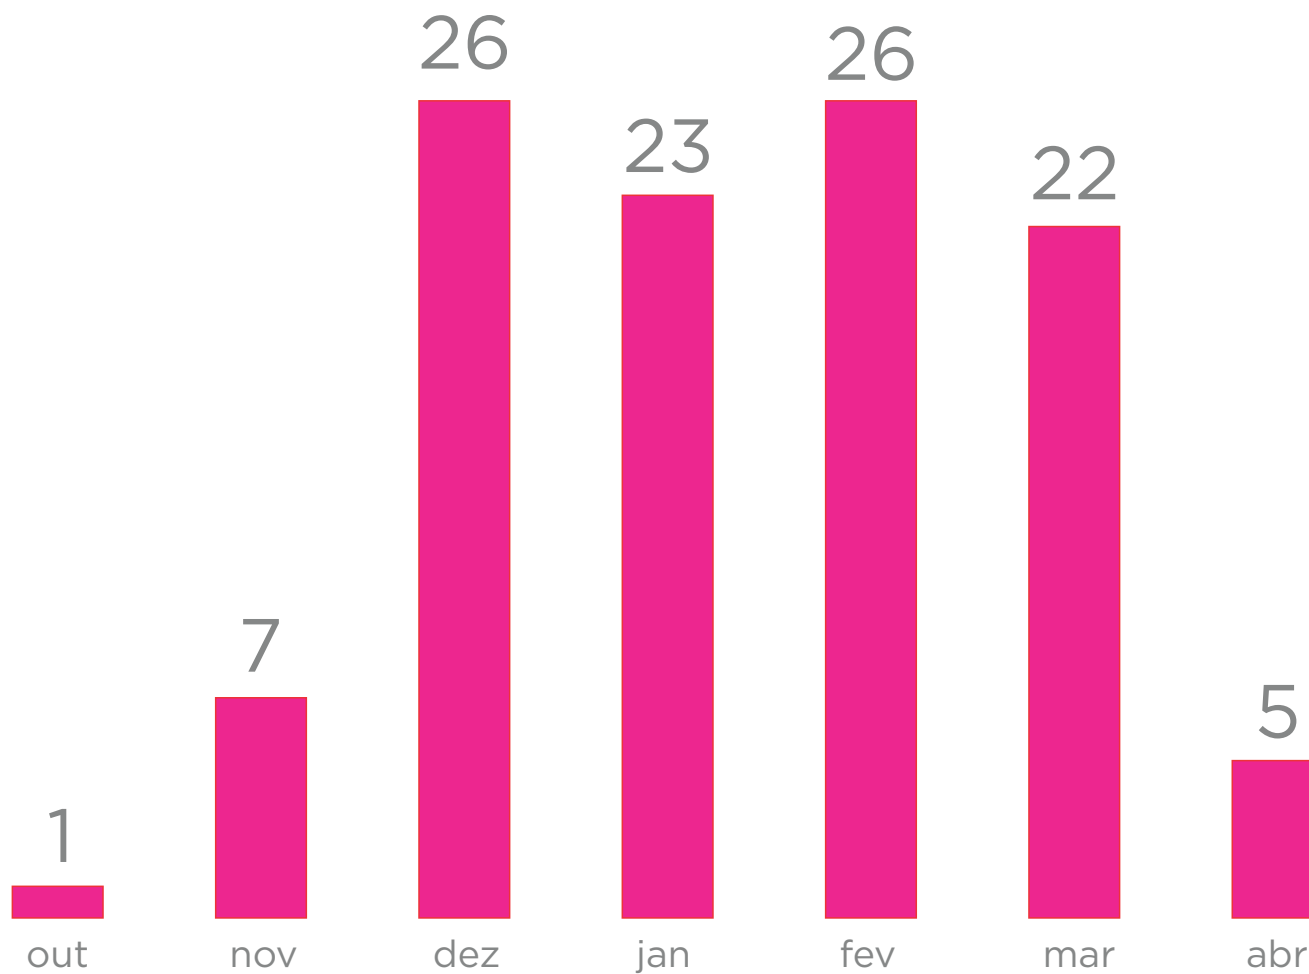

MOVIMENTAÇÃO PÍER MAUÁ - 2014 | 2015

40
5 RIO
450

www.riocepetur.com.br
