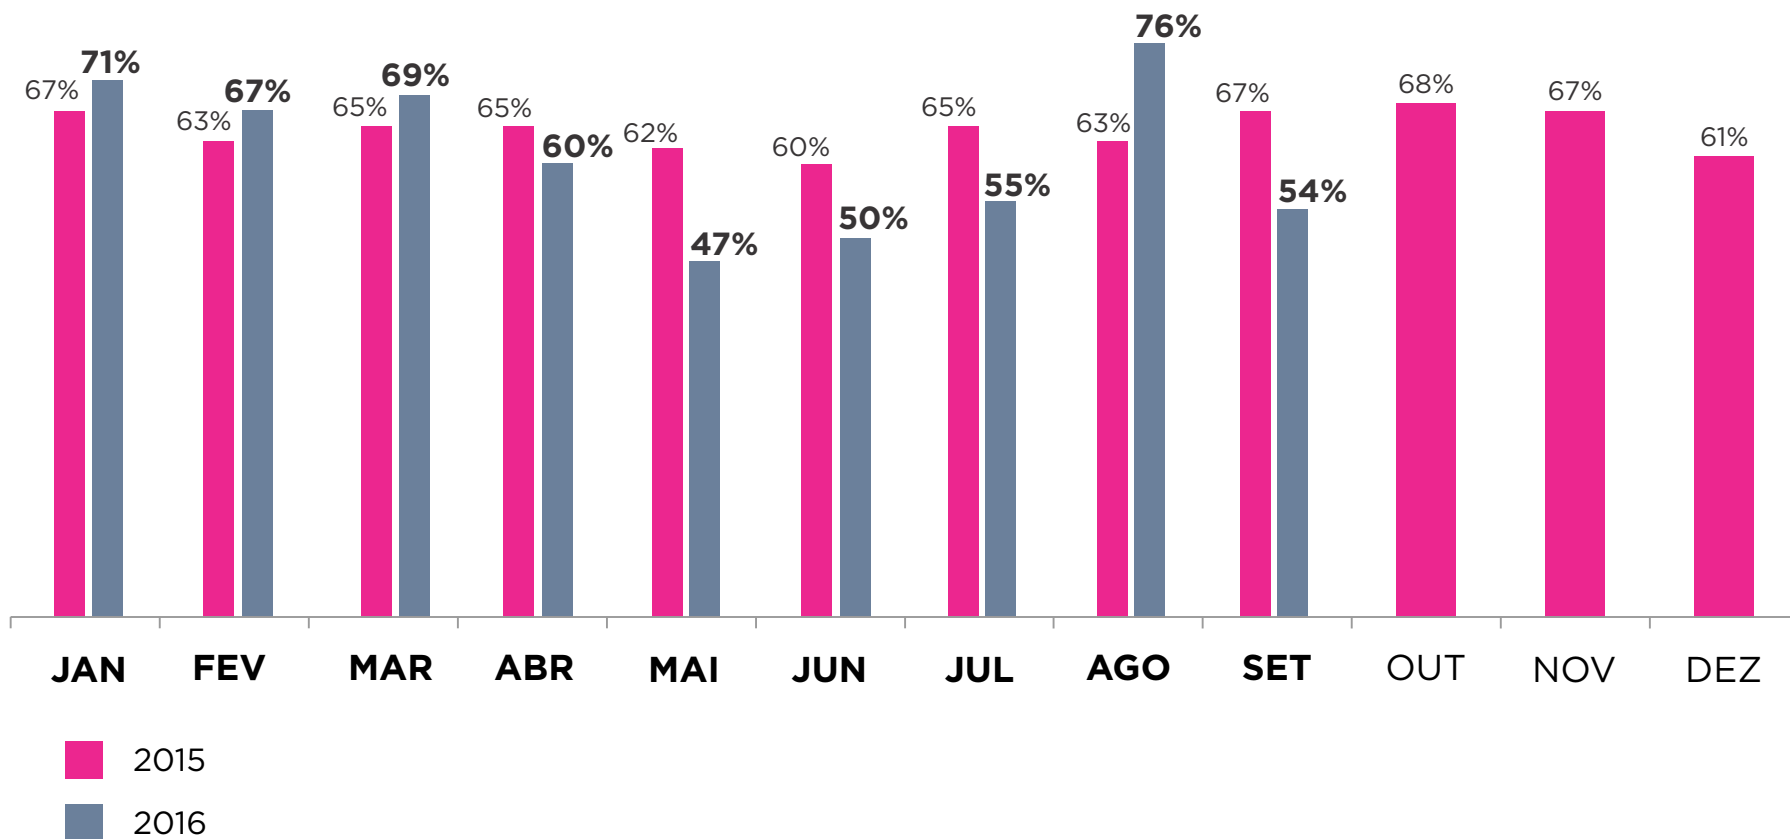

ACOMPANHAMENTO DA TAXA DE OCUPAÇÃO HOTELEIRA 2016

visit.rio

Riotur

TAXA DE OCUPAÇÃO 2015 | 2016

APOIO:

visit.rio

Riotur

MÉDIA 2016 (até setembro)