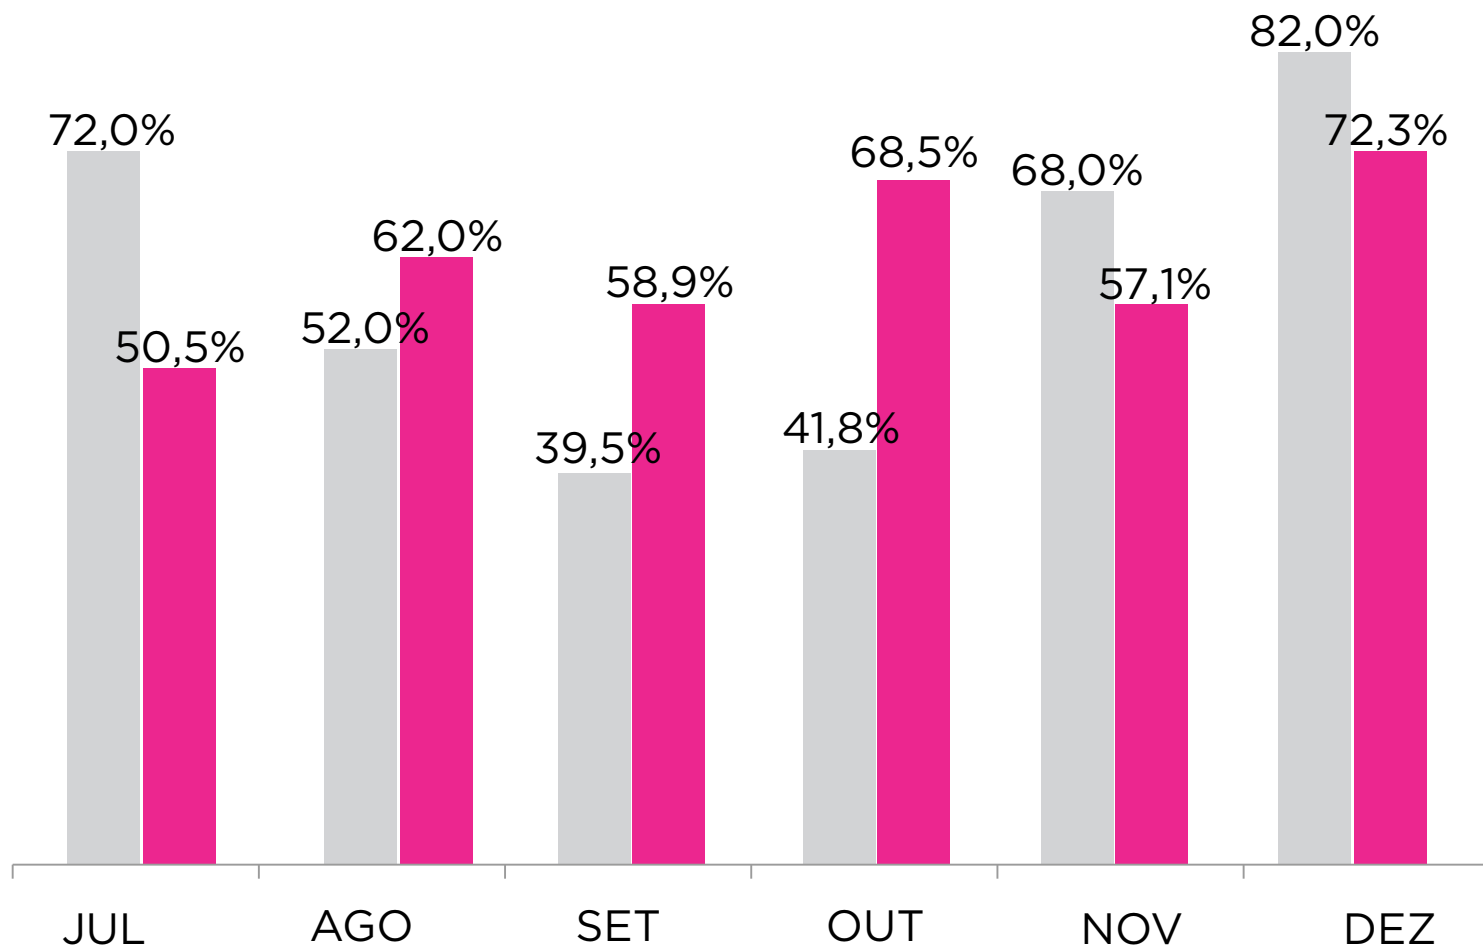

COMPARATIVO: TAXA DE OCUPAÇÃO 2014|2015

APOIO:

O indicador começou a ser coletado a partir de julho de 2014, não sendo possível comparações com anos anteriores.