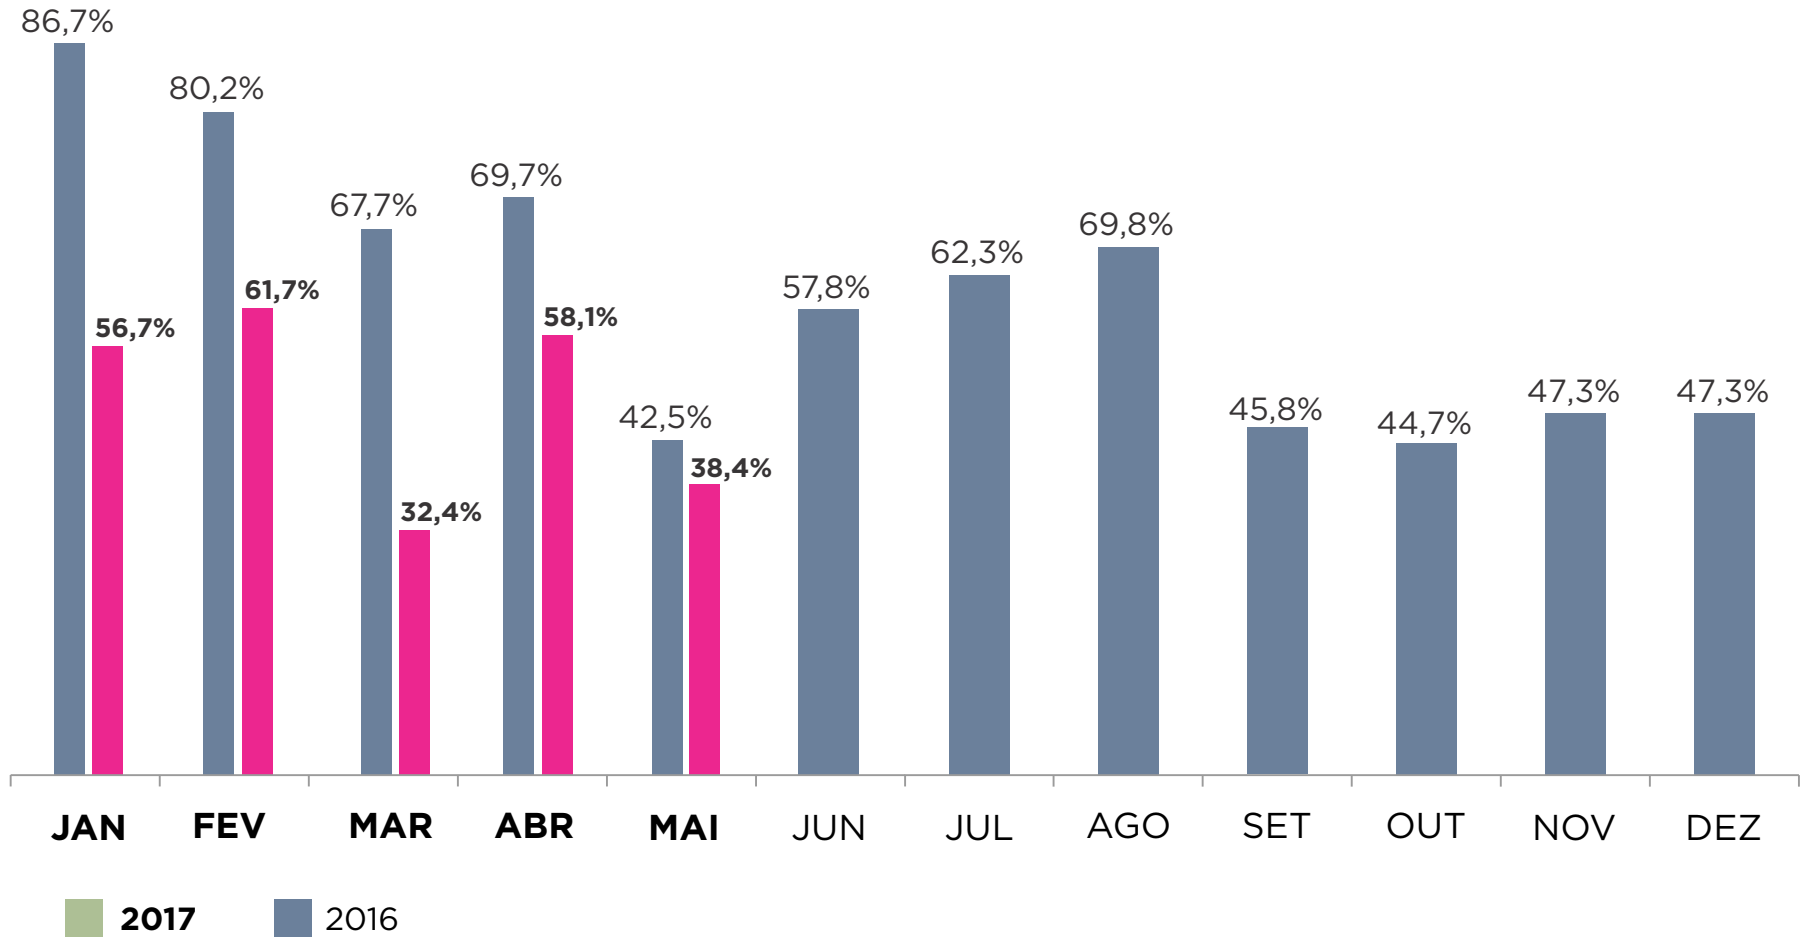

TAXA DE OCUPAÇÃO DOS ALBERGUES DO RIO 2017

TAXA DE OCUPAÇÃO 2016 | 2017

realização:

APOIO:

MÉDIA 2017

(até maio)

49,5%

realização:

Rio
CONVENTION
&
VISITORS
BUREAU

MÉDIA 2016 (até maio): 69,3%

contato: riocepetur@gmail.com
