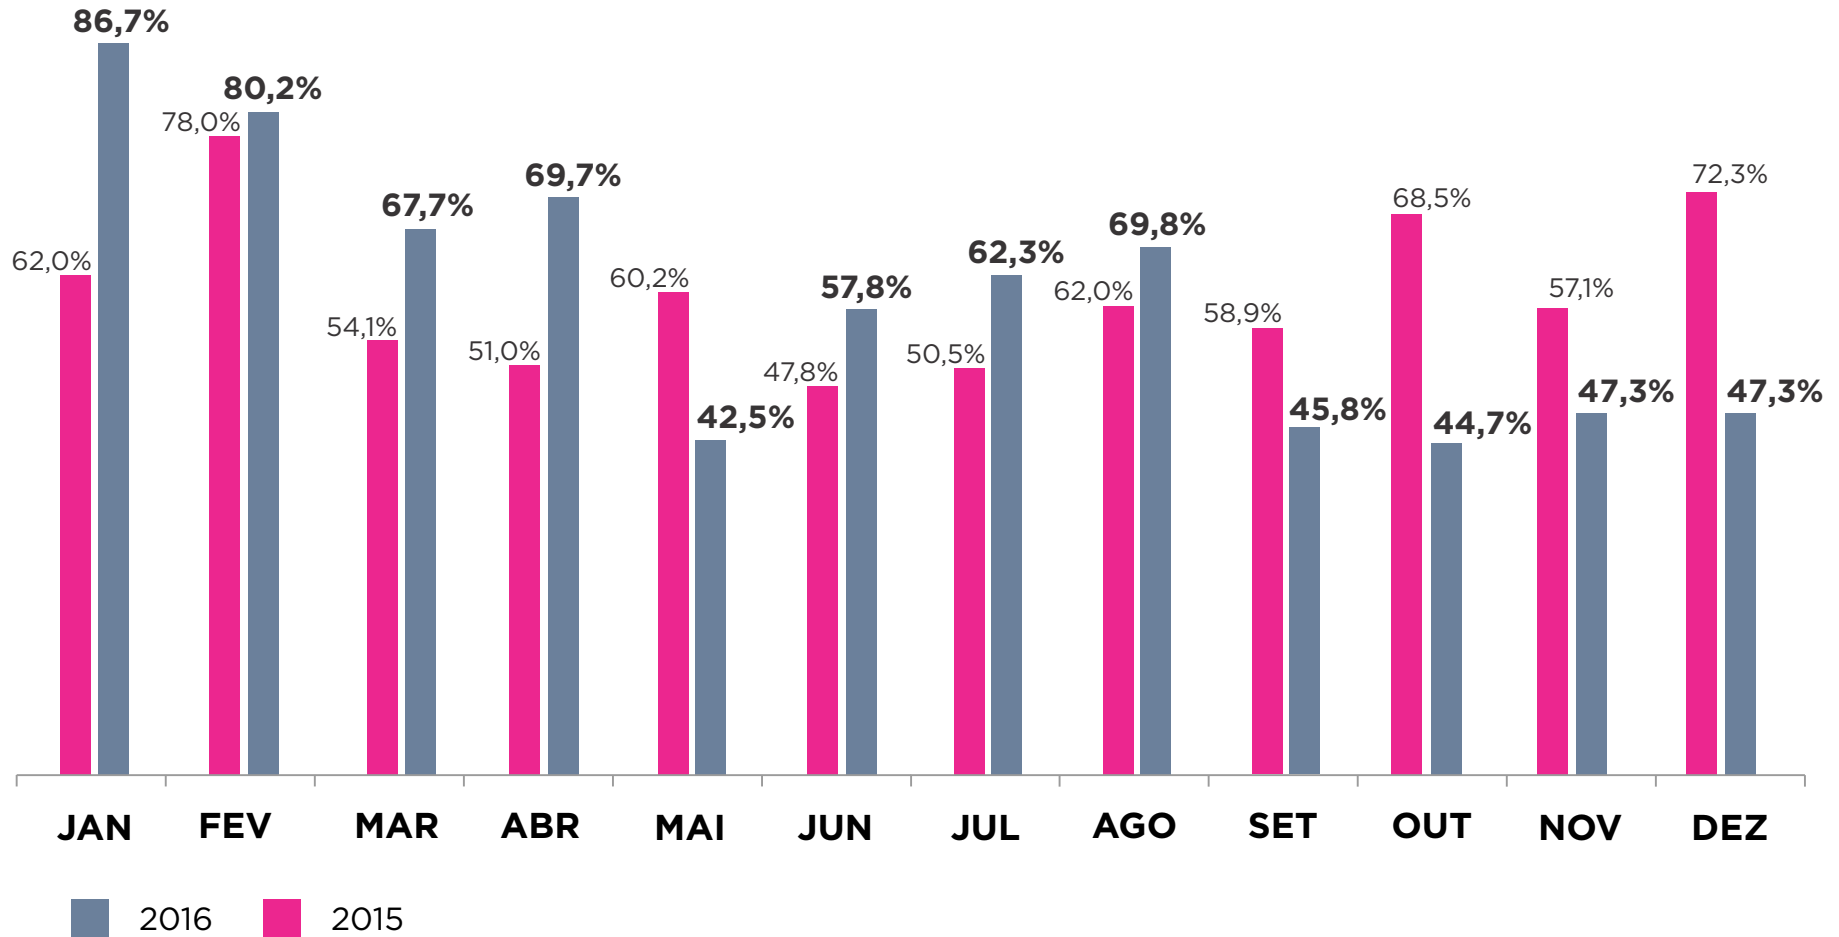

TAXA DE OCUPAÇÃO DOS ALBERGUES DO RIO 2016

TAXA DE OCUPAÇÃO 2015 | 2016

realização:

APOIO:

MÉDIA 2016

60,2%

realização:

Rio
CONVENTION
&
VISITORS
BUREAU