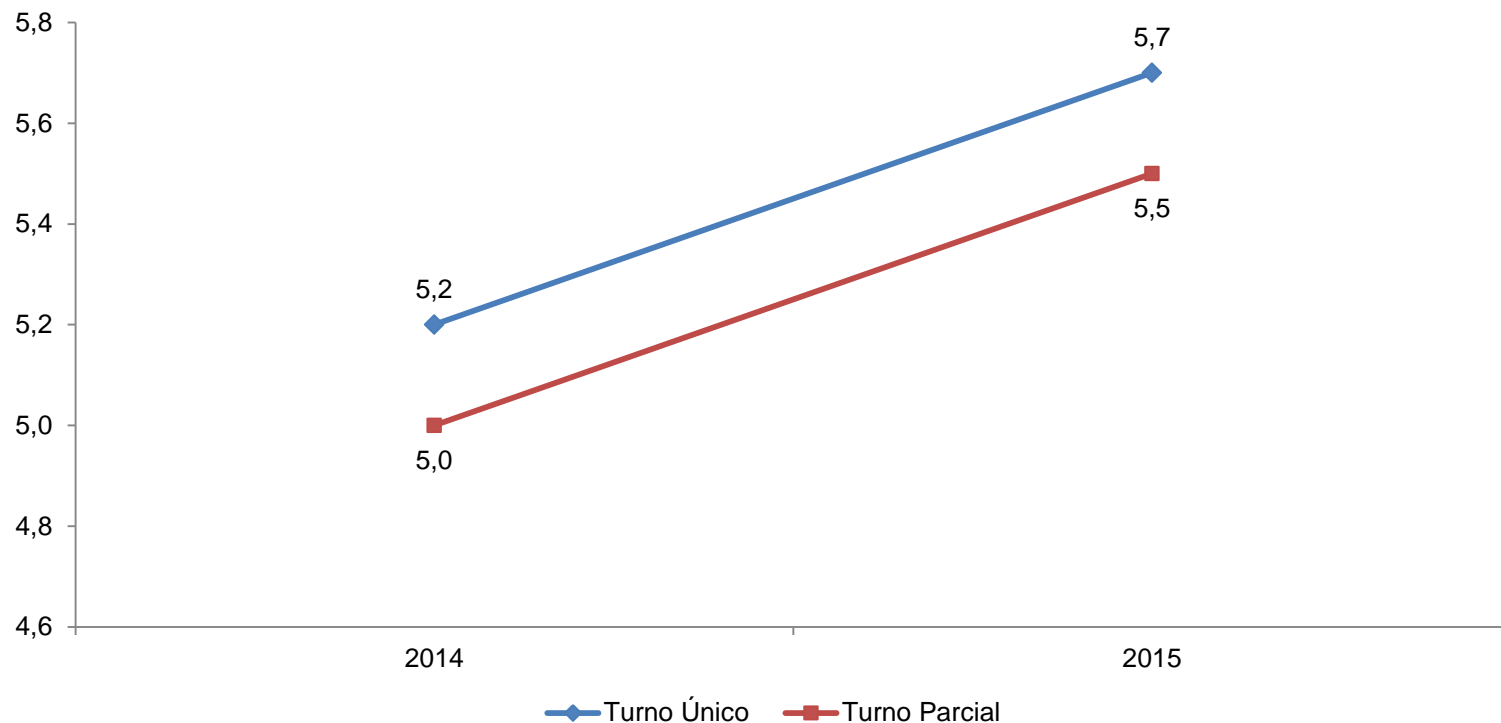

IDERIO e Nota Padronizada AI – 2009-2015

IDERIO e Nota Média Padronizada - ANOS INICIAIS - Rede Municipal Rio de Janeiro - RJ

IDERIO e Nota Padronizada AF – 2009-2015

IDERIO e Nota Média Padronizada - ANOS FINAIS - Rede Municipal Rio de Janeiro - RJ

IDERIO AI – Turno Único – 2014 e 2015

IDERIO - 2014 2015 AI - Turno Único (TU)

GRUPO	Nota Padronizada 2014	Nota Padronizada 2015	IDERIO AI 2014	IDERIO AI 2015	% IDERIO 2014 2015
Turno Único	5,73	6,14	5,2	5,7	9,6%
Turno Parcial	5,6	6,07	5,0	5,5	10,0%