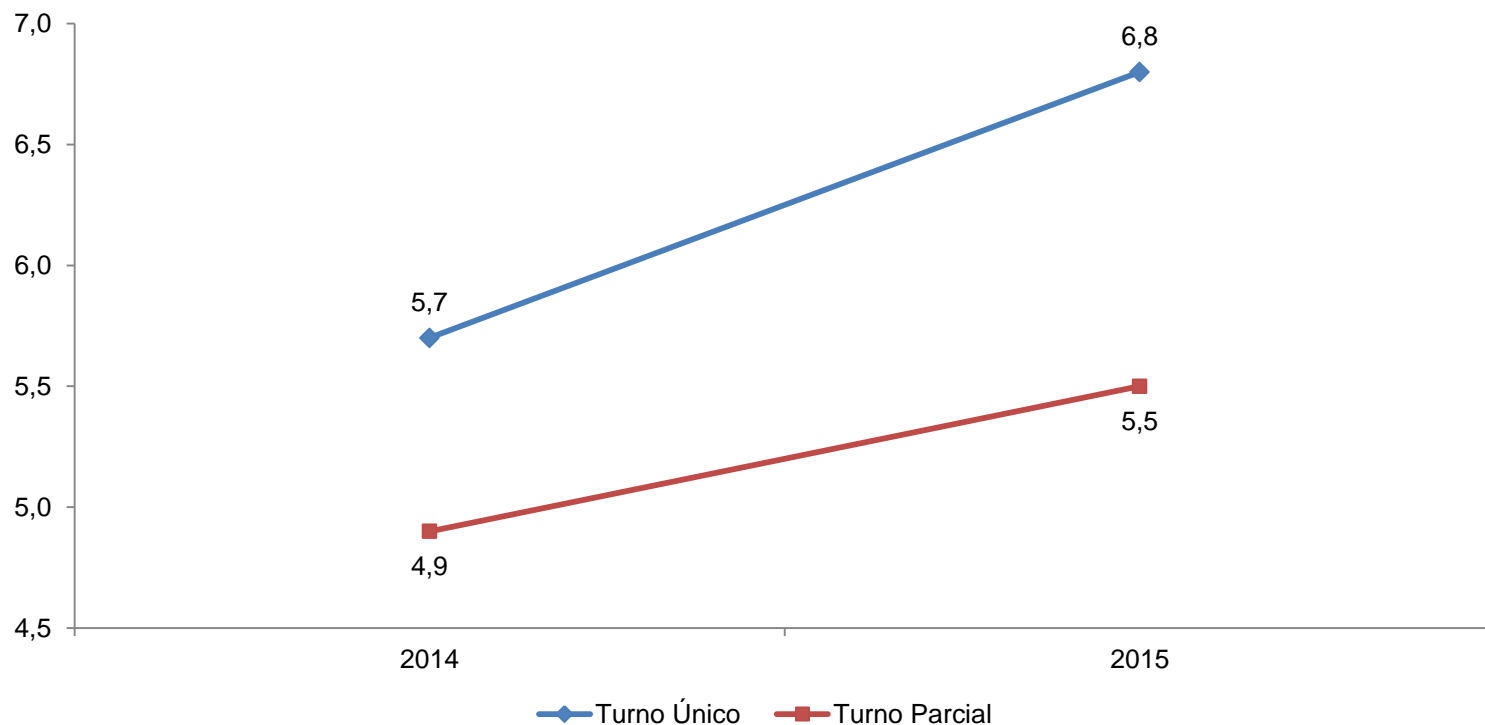

IDERIO AF – Turno Único – 2014 e 2015

IDERIO - 2014 2015 AF - Turno Único (TU)

GRUPO	Nota Padronizada 2014	Nota Padronizada 2015	IDERIO AF 2014	IDERIO AF 2015	% IDERIO 2014 2015
Turno Único	6,37	7,39	5,7	6,8	19,3%
Turno Parcial	5,91	6,6	4,9	5,5	12,2%