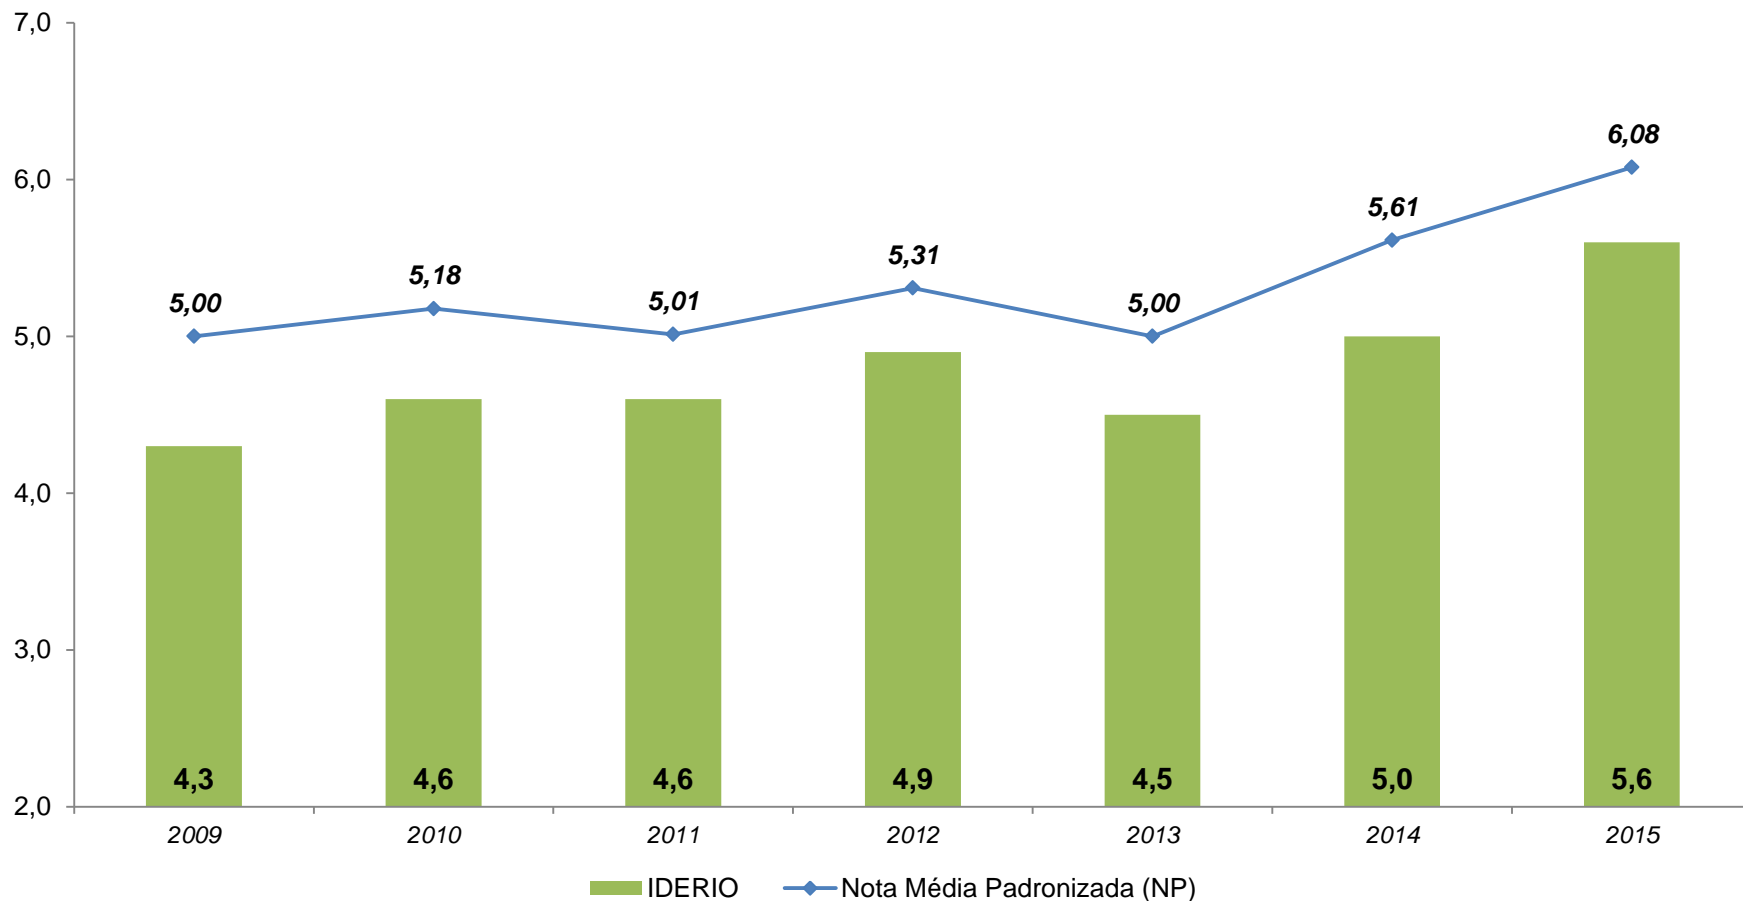

IDERIO e Nota Padronizada AI – 2009-2015

IDERIO e Nota Média Padronizada - ANOS INICIAIS - Rede Municipal Rio de Janeiro - RJ