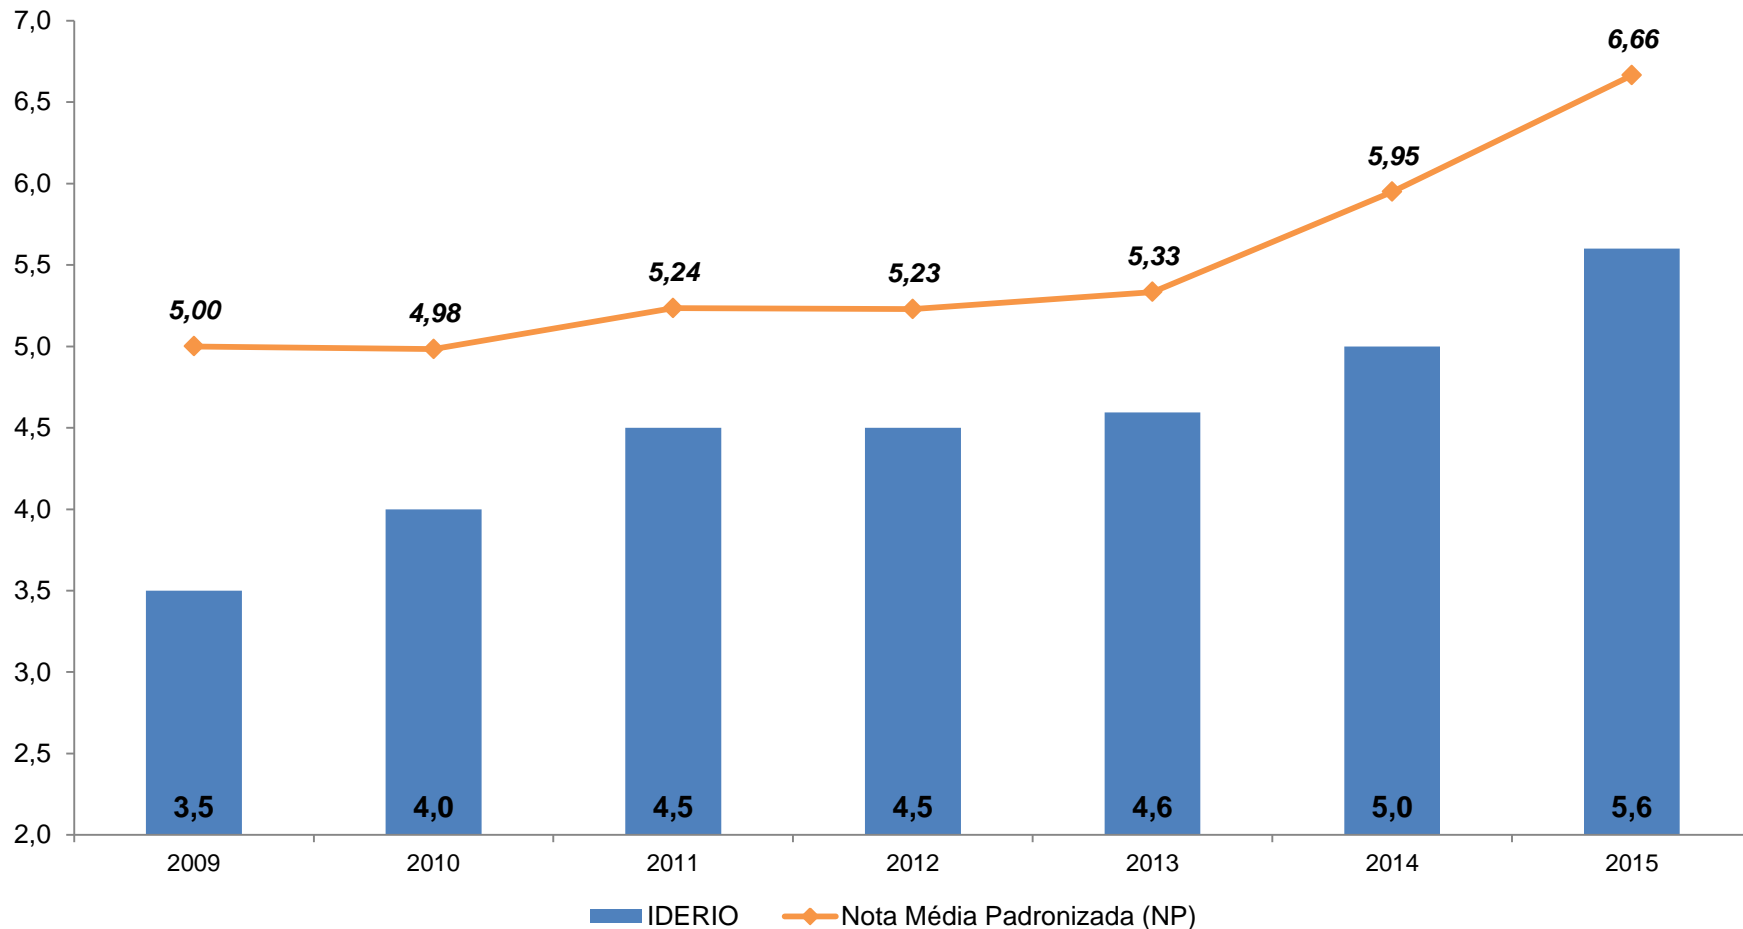

2009	2010	2011	2012	2013	2014	2015	Diferença 2014-2015
4,3	4,6	4,6	4,9	4,5	5,0	5,6	12,0%

IDERio 2015 – RESULTADOS GERAIS

IDERio (Nota Padronizada X Indicador de Fluxo) ANOS FINAIS (6º ao 9º ano)

2009	2010	2011	2012	2013	2014	2015	Diferença 2014-2015
3,5	4,0	4,5	4,5	4,6	5,0	5,6	12,0%

IDERIO e Nota Padronizada AI – 2009-2015

IDERIO e Nota Média Padronizada - ANOS INICIAIS - Rede Municipal Rio de Janeiro - RJ

IDERIO e Nota Padronizada AF – 2009-2015

IDERIO e Nota Média Padronizada - ANOS FINAIS - Rede Municipal Rio de Janeiro - RJ

IDERIO AI – Turno Único – 2014 e 2015

IDERIO - 2014 2015 AI - Turno Único (TU)

GRUPO	Nota Padronizada 2014	Nota Padronizada 2015	IDERIO AI 2014	IDERIO AI 2015	% IDERIO 2014 2015
Turno Único	5,73	6,14	5,2	5,7	9,6%
Turno Parcial	5,6	6,07	5,0	5,5	10,0%