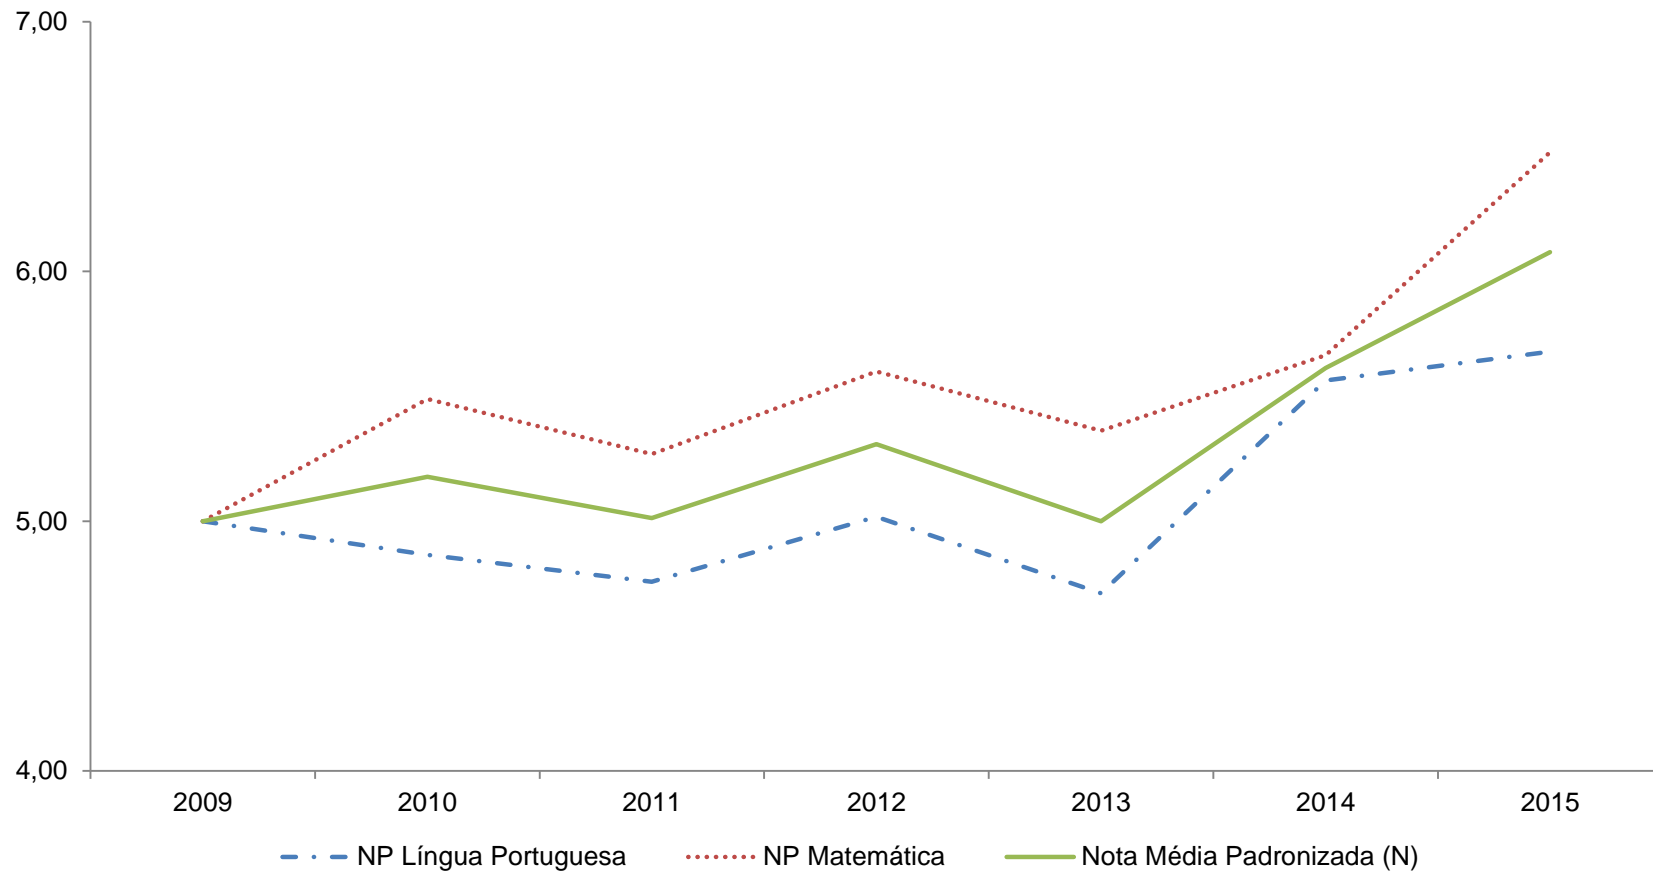

IDERio 2015 – ESCOLAS QUE MAIS EVOLUÍRAM

ANOS FINAIS (6º AO 9º ANO)

ESCOLA	BAIRRO	IDERIO AF 2015	Turno Único 2015	Escolas em Foco	IDERIO AF 2014	% 2014-2015
CIEP CARLOS DRUMMOND DE ANDRADE	Praça Seca	5,0			3,1	61,3%
ESCOLA MUNICIPAL EUNICE WEAVER	Taquara	5,1			3,2	59,4%
ESCOLA MUNICIPAL WALDEMAR FALCÃO	Oswaldo Cruz	5,4			3,5	54,3%
ESCOLA MUNICIPAL JOAQUIM DA SILVA GOMES	Santa Cruz	5,4			3,5	54,3%
ESCOLA MUNICIPAL RAPHAEL ALMEIDA MAGALHÃES	Bangu	5,8		x	3,8	52,6%
ESCOLA MUNICIPAL CIENTISTA MARIO KROEFF	Penha	4,1			2,7	51,9%
ESCOLA MUNICIPAL ESTADO DE ISRAEL	Realengo	5,9		x	3,9	51,3%
ESCOLA MUNICIPAL PROFESSORA FELICIDADE DE MOURA CASTRO	Taquara	6,4	x		4,4	45,5%
ESCOLA MUNICIPAL BELMIRO MEDEIROS	Ilha do Governador	5,9			4,1	43,9%
ESCOLA MUNICIPAL THOMAS MANN	Cachambi	5,3		x	3,7	43,2%

RIO
PREFEITURA

EDUCAÇÃO

2016

Prova Rio – Anos Iniciais

**Prova Rio - Notas Padronizadas - ANOS INICIAIS - Rede Municipal
Rio de Janeiro - RJ**

Prova Rio – Anos Finais

Prova Rio - Notas Padronizadas - ANOS FINAIS - Rede Municipal Rio de Janeiro - RJ