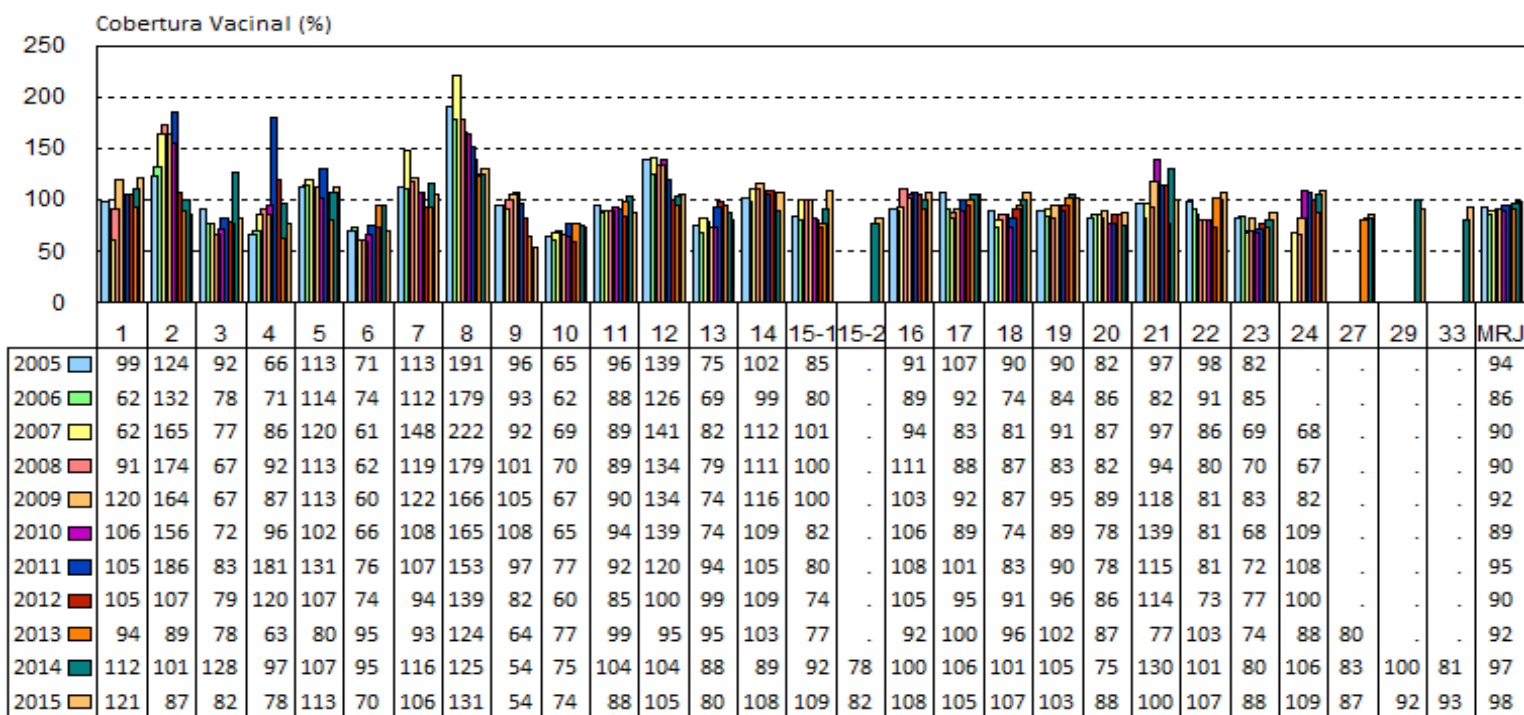

## Cobertura Vacinal em menores de 1 ano de idade da vacina Tetravalente/Pentavalente

Município do Rio de Janeiro / 2005-2015

A partir de ago/2012 a vacina Tetravalente foi substituída pela Pentavalente no calendário de rotina

Em 2013 foi inaugurado o SVS XXVII

Em 2014 foram inaugurados os SVSs XV2, XXIX e XXXIII

Fonte: CPI/SVS/SUBPAV/SMS-RJ