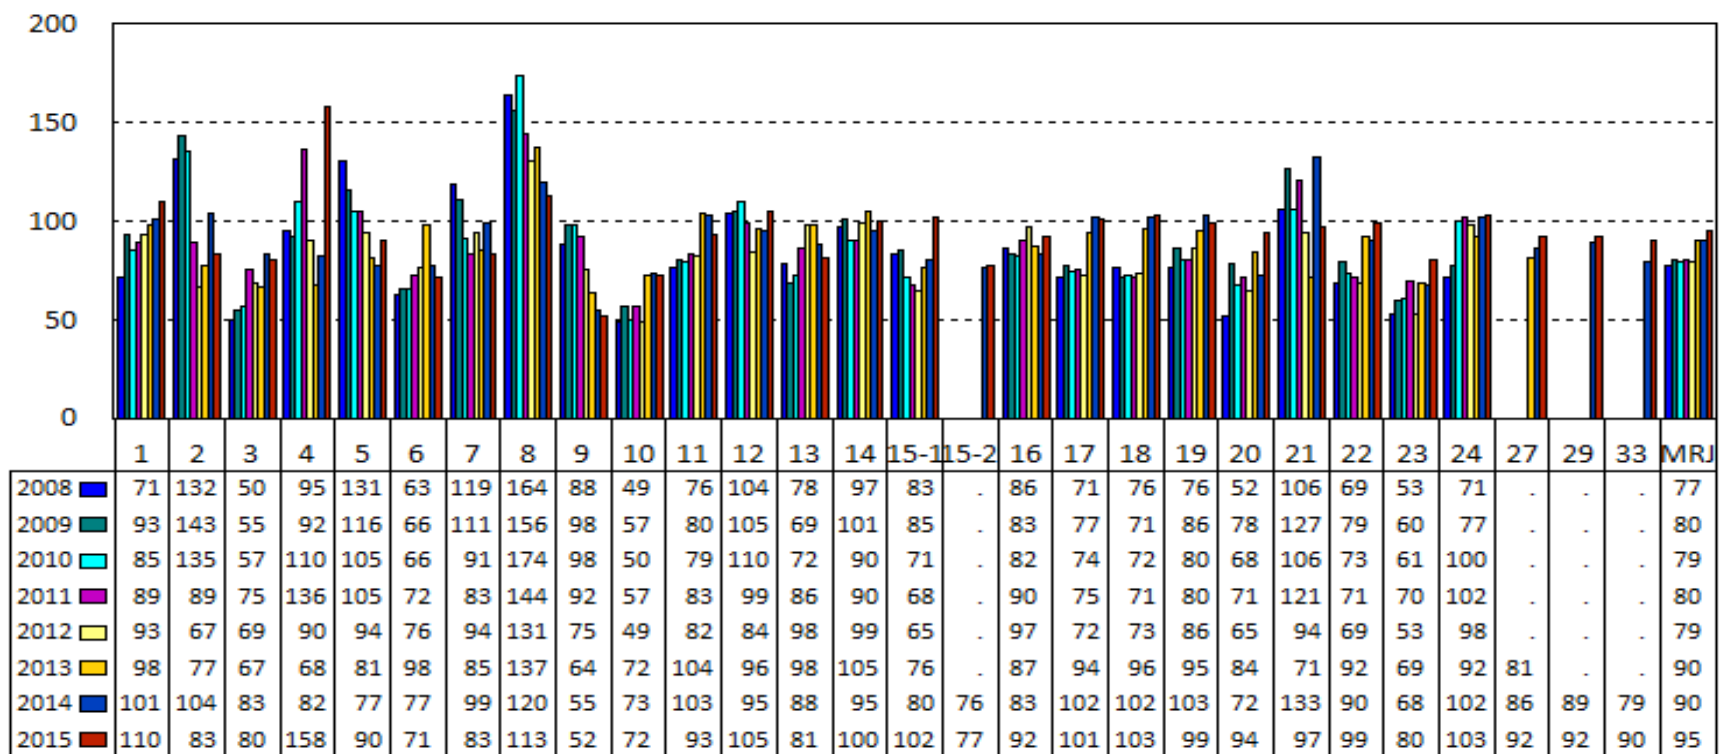

Cobertura Vacinal em menores de 1 ano de idade da vacina Rotavírus oral

Município do Rio de Janeiro / 2008-2015

A vacina Rotavírus oral foi introduzida no calendário de rotina em 2008

Em 2013 foi inaugurado o SVS XXVII

Em 2014 foram inaugurados os SVSs XV2, XXIX e XXXIII

Fonte: CPI/SVS/SUBPAV/SMS-RJ