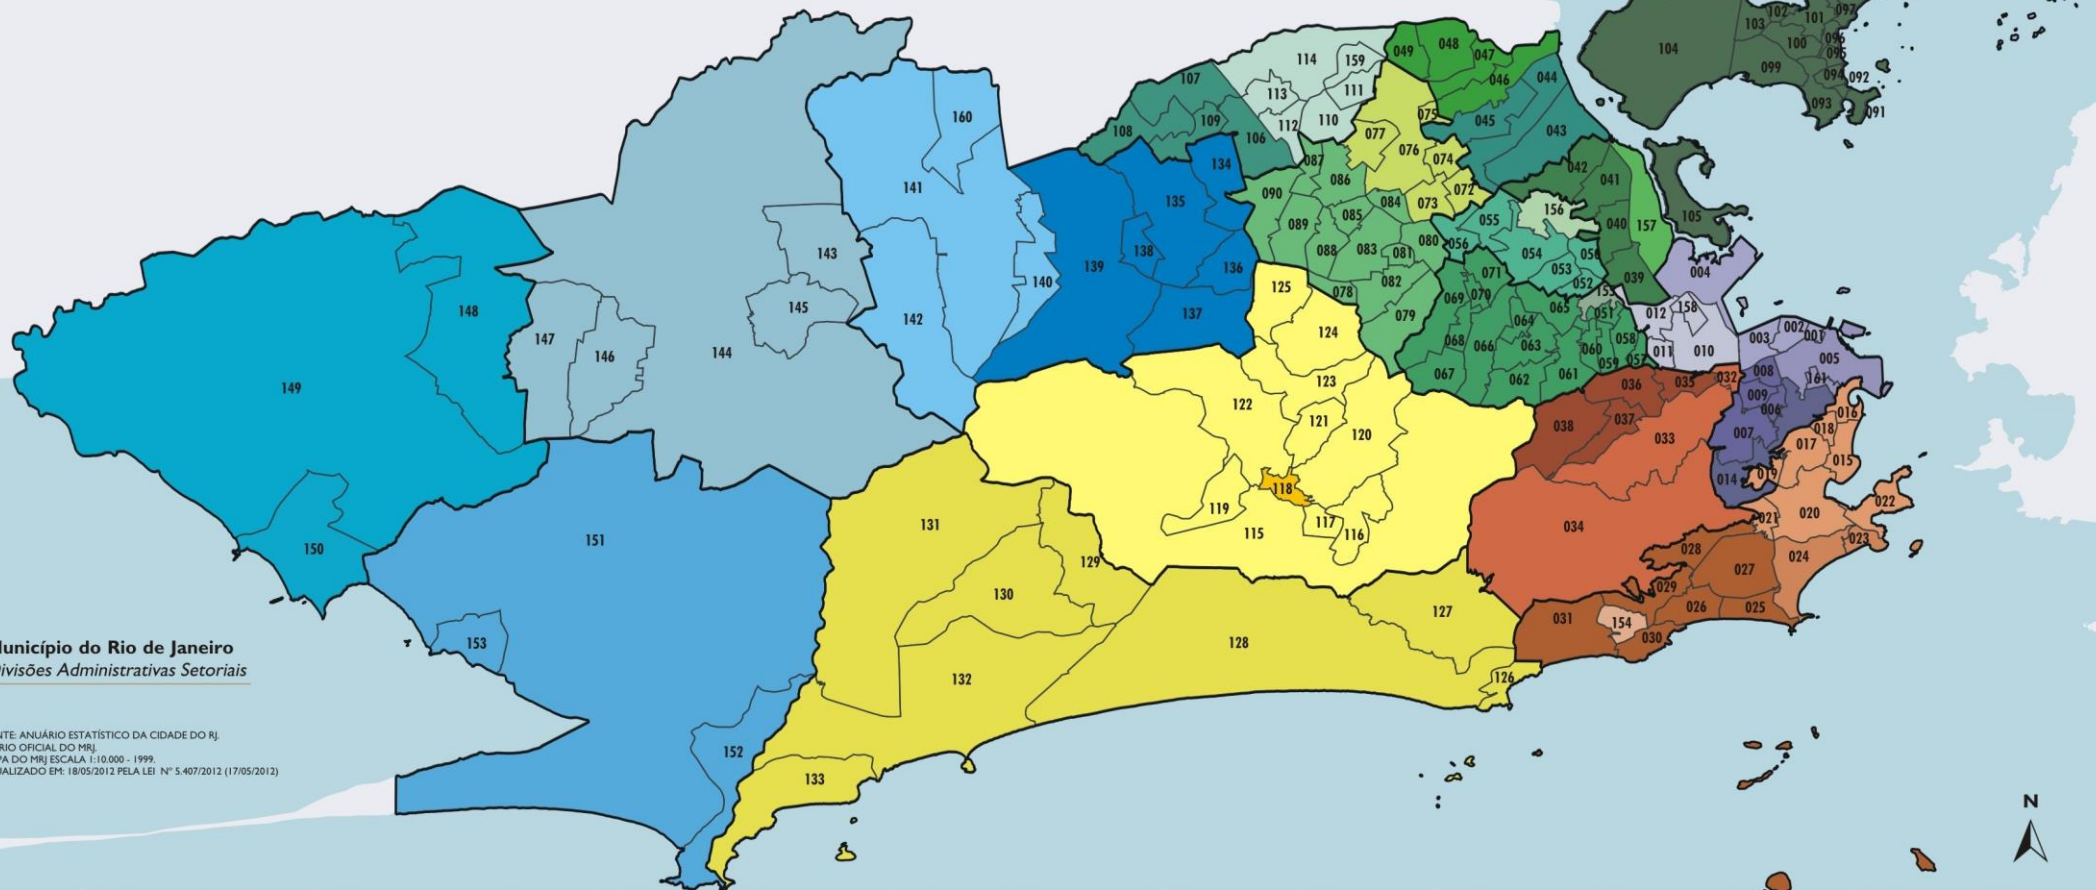

Município do Rio de Janeiro
Divisões Administrativas Setoriais