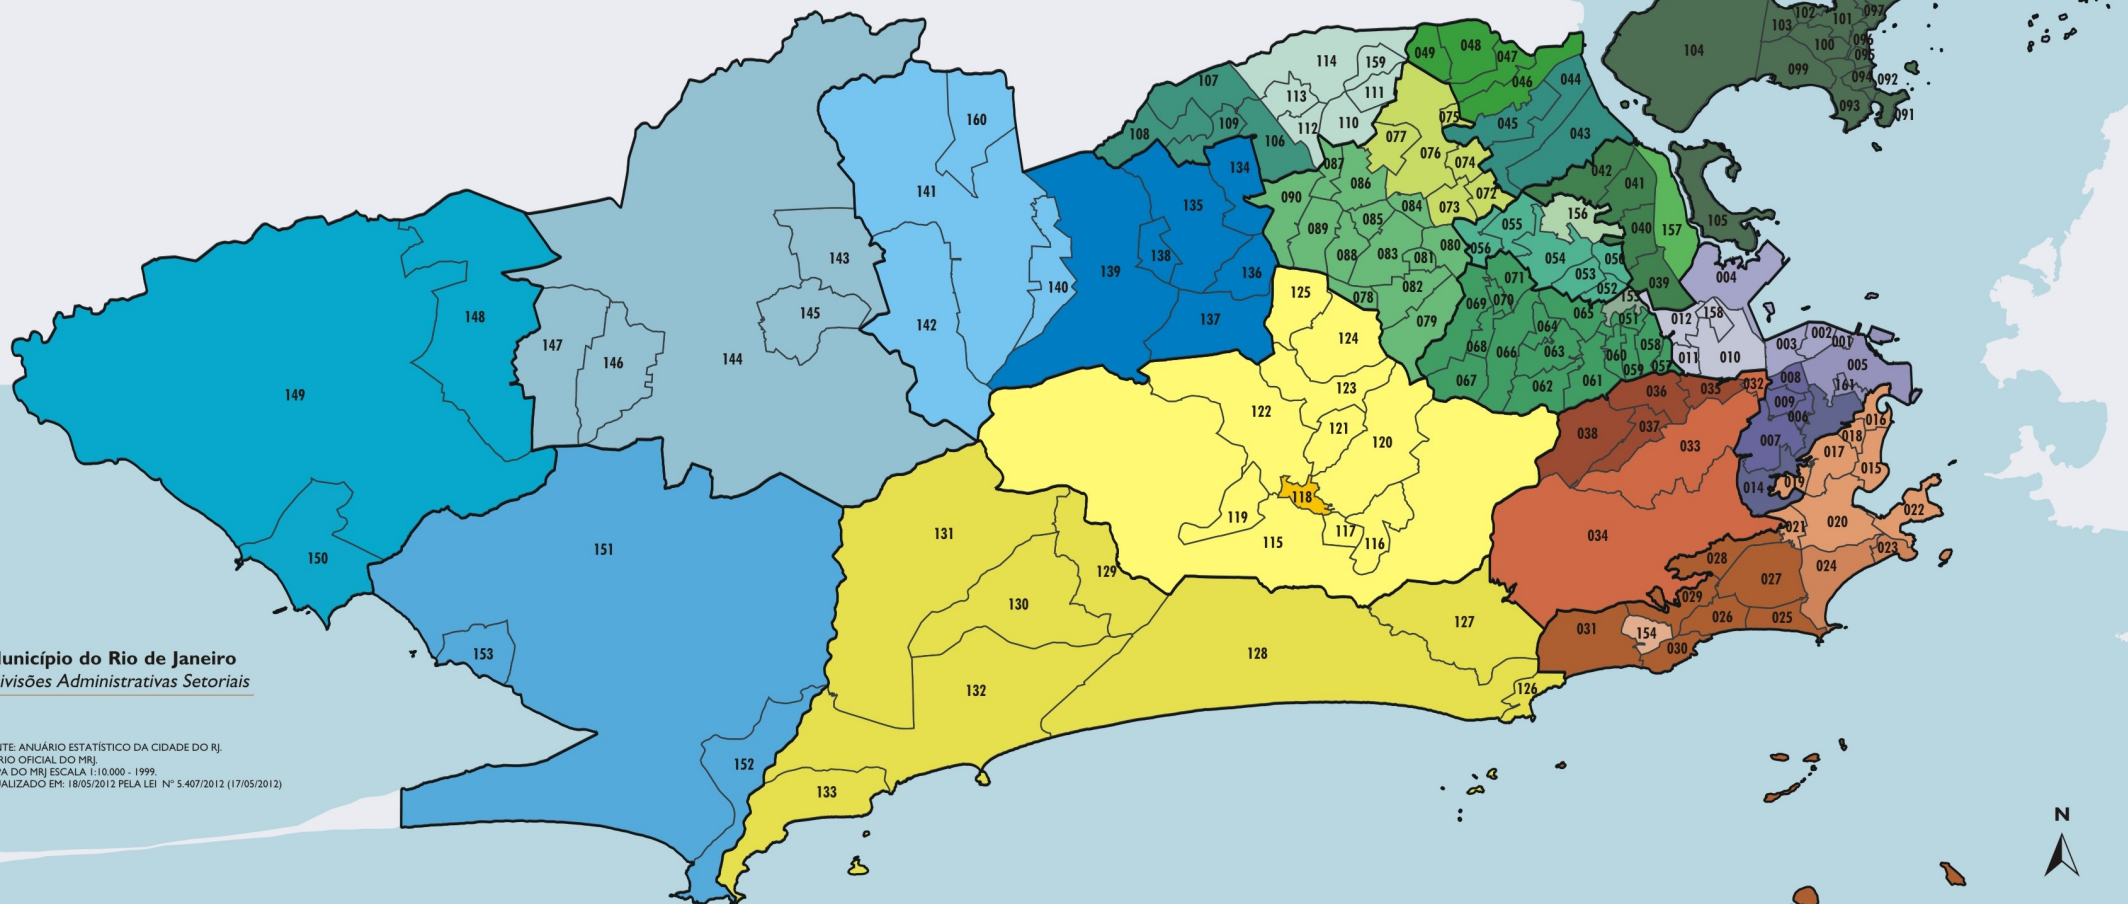

Município do Rio de Janeiro
Divisões Administrativas Setoriais