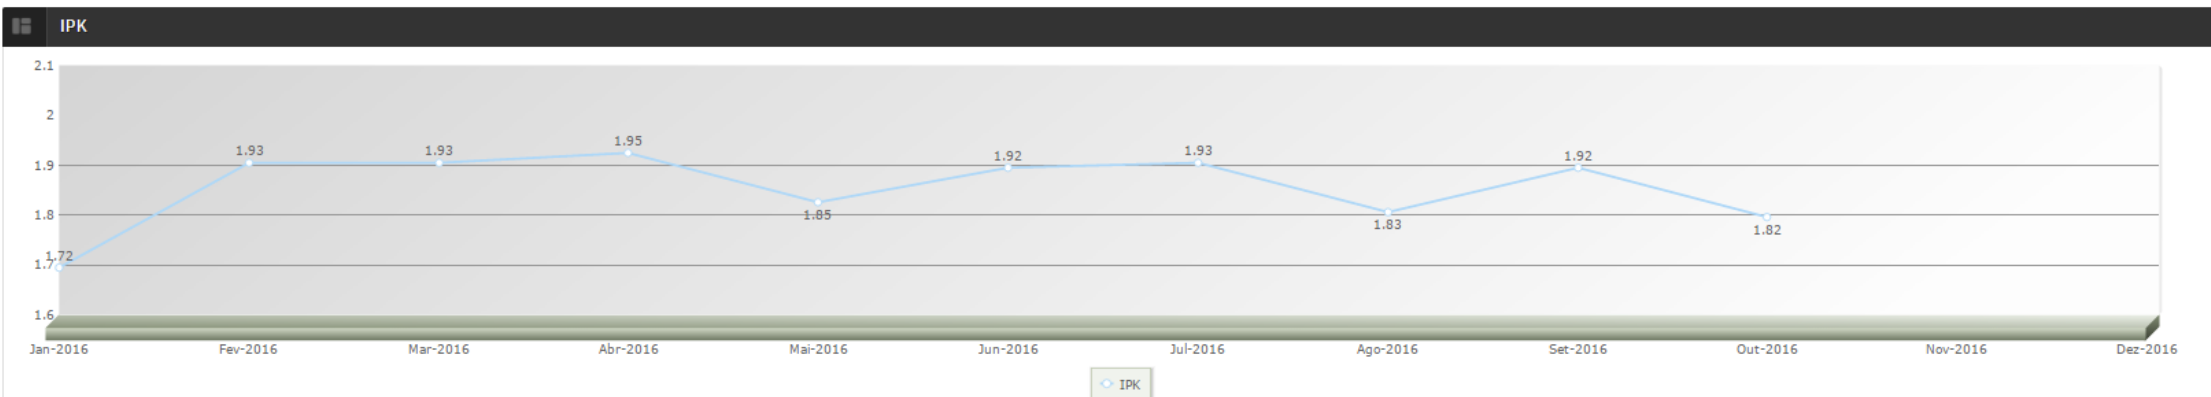

## Indicadores de Demanda - Janeiro a outubro 2016

Indicadores													
	Jan-2016	Fev-2016	Mar-2016	Abr-2016	Mai-2016	Jun-2016	Jul-2016	Ago-2016	Set-2016	Out-2016	Nov-2016	Dez-2016	Total Ano
Qtd Viagens	1.526.951	1.410.395	1.605.285	1.495.650	1.597.226	1.537.648	1.532.176	1.519.472	1.518.678	1.544.607			15.288.088
Qtd Km Cobertos	56.475.966	51.728.165	58.440.982	55.013.512	57.999.300	56.846.074	56.674.686	56.172.661	57.256.851	58.811.645			565.219.841
Qtd Gratuidades Total	15.692.872	17.092.693	21.131.745	19.054.637	18.907.793	20.011.004	20.253.789	16.291.311	21.455.273	20.992.447			190.883.564
Qtd Buc	11.654.129	11.659.216	13.559.351	12.797.239	12.693.124	13.198.413	13.304.862	12.575.171	13.055.343	12.870.519			127.367.367
Qtd Buc Integracao	11.811.863	11.386.235	13.276.019	12.489.453	12.751.424	13.052.877	13.151.170	12.487.110	12.817.199	12.751.868			125.975.218
Qtd Buc Supervia	520.127	525.008	572.296	567.390	596.386	582.526	545.920	518.576	568.377	597.267			5.593.873
Qtd Buc Supervia Int	481.111	463.526	535.561	504.297	513.928	530.173	489.608	530.844	483.561	468.783			5.001.391
Qtd Vale Transporte	34.273.825	36.167.245	40.795.134	38.074.273	39.279.349	39.142.547	38.528.849	38.178.641	39.568.416	37.018.624			381.026.903
Qtd Pagamentos Especie	22.604.677	22.412.455	22.844.853	23.529.821	22.634.259	21.946.964	22.765.437	22.243.775	22.036.031	22.085.255			225.103.527
Qtd Viagens Pagas	81.345.732	82.613.685	91.583.214	87.962.473	88.468.470	88.453.500	88.785.846	86.534.117	88.528.927	85.792.316			870.068.279
Qtd Passageiros Transportados	97.085.227	99.755.241	112.782.583	107.080.153	107.442.905	108.528.285	109.107.389	102.825.308	110.058.375	106.944.868			1.061.610.334