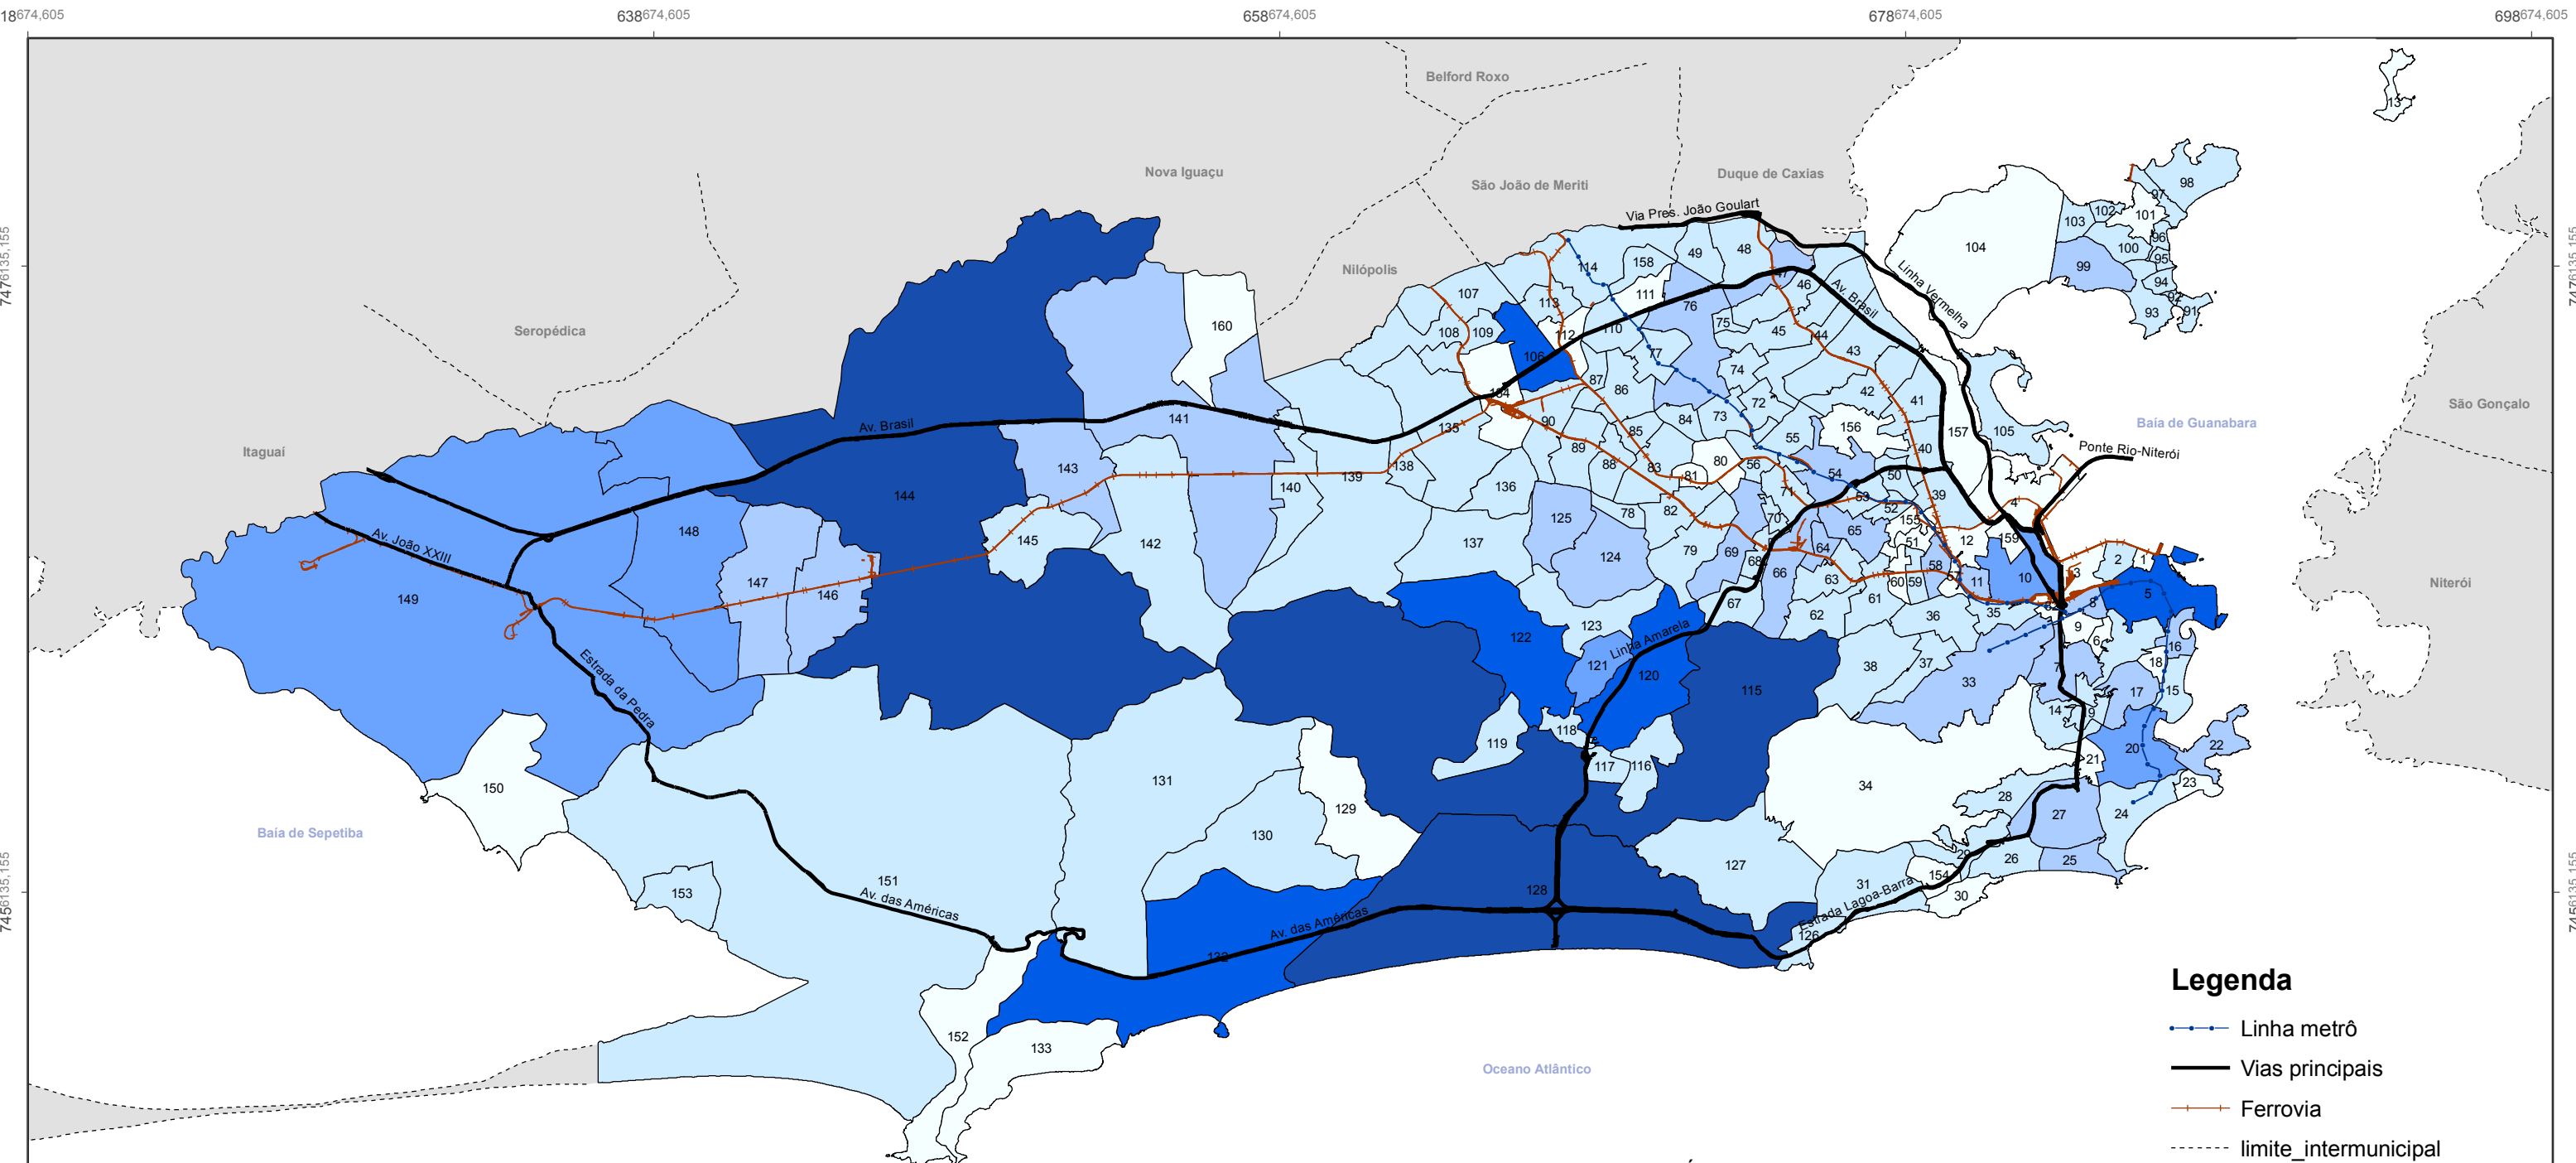

Área Total de Habite-se por Bairro e Principais Eixos Viários e de Transporte - Ano 2012

Área total de Habite-se: 3.058.023 m²

Legenda

- Linha metrô
- Vias principais
- Ferrovia
- limite_intermunicipal

Área de habite-se concedida

Projeção Universal Transversa de Mercator
South American Datum 69

1:200.000