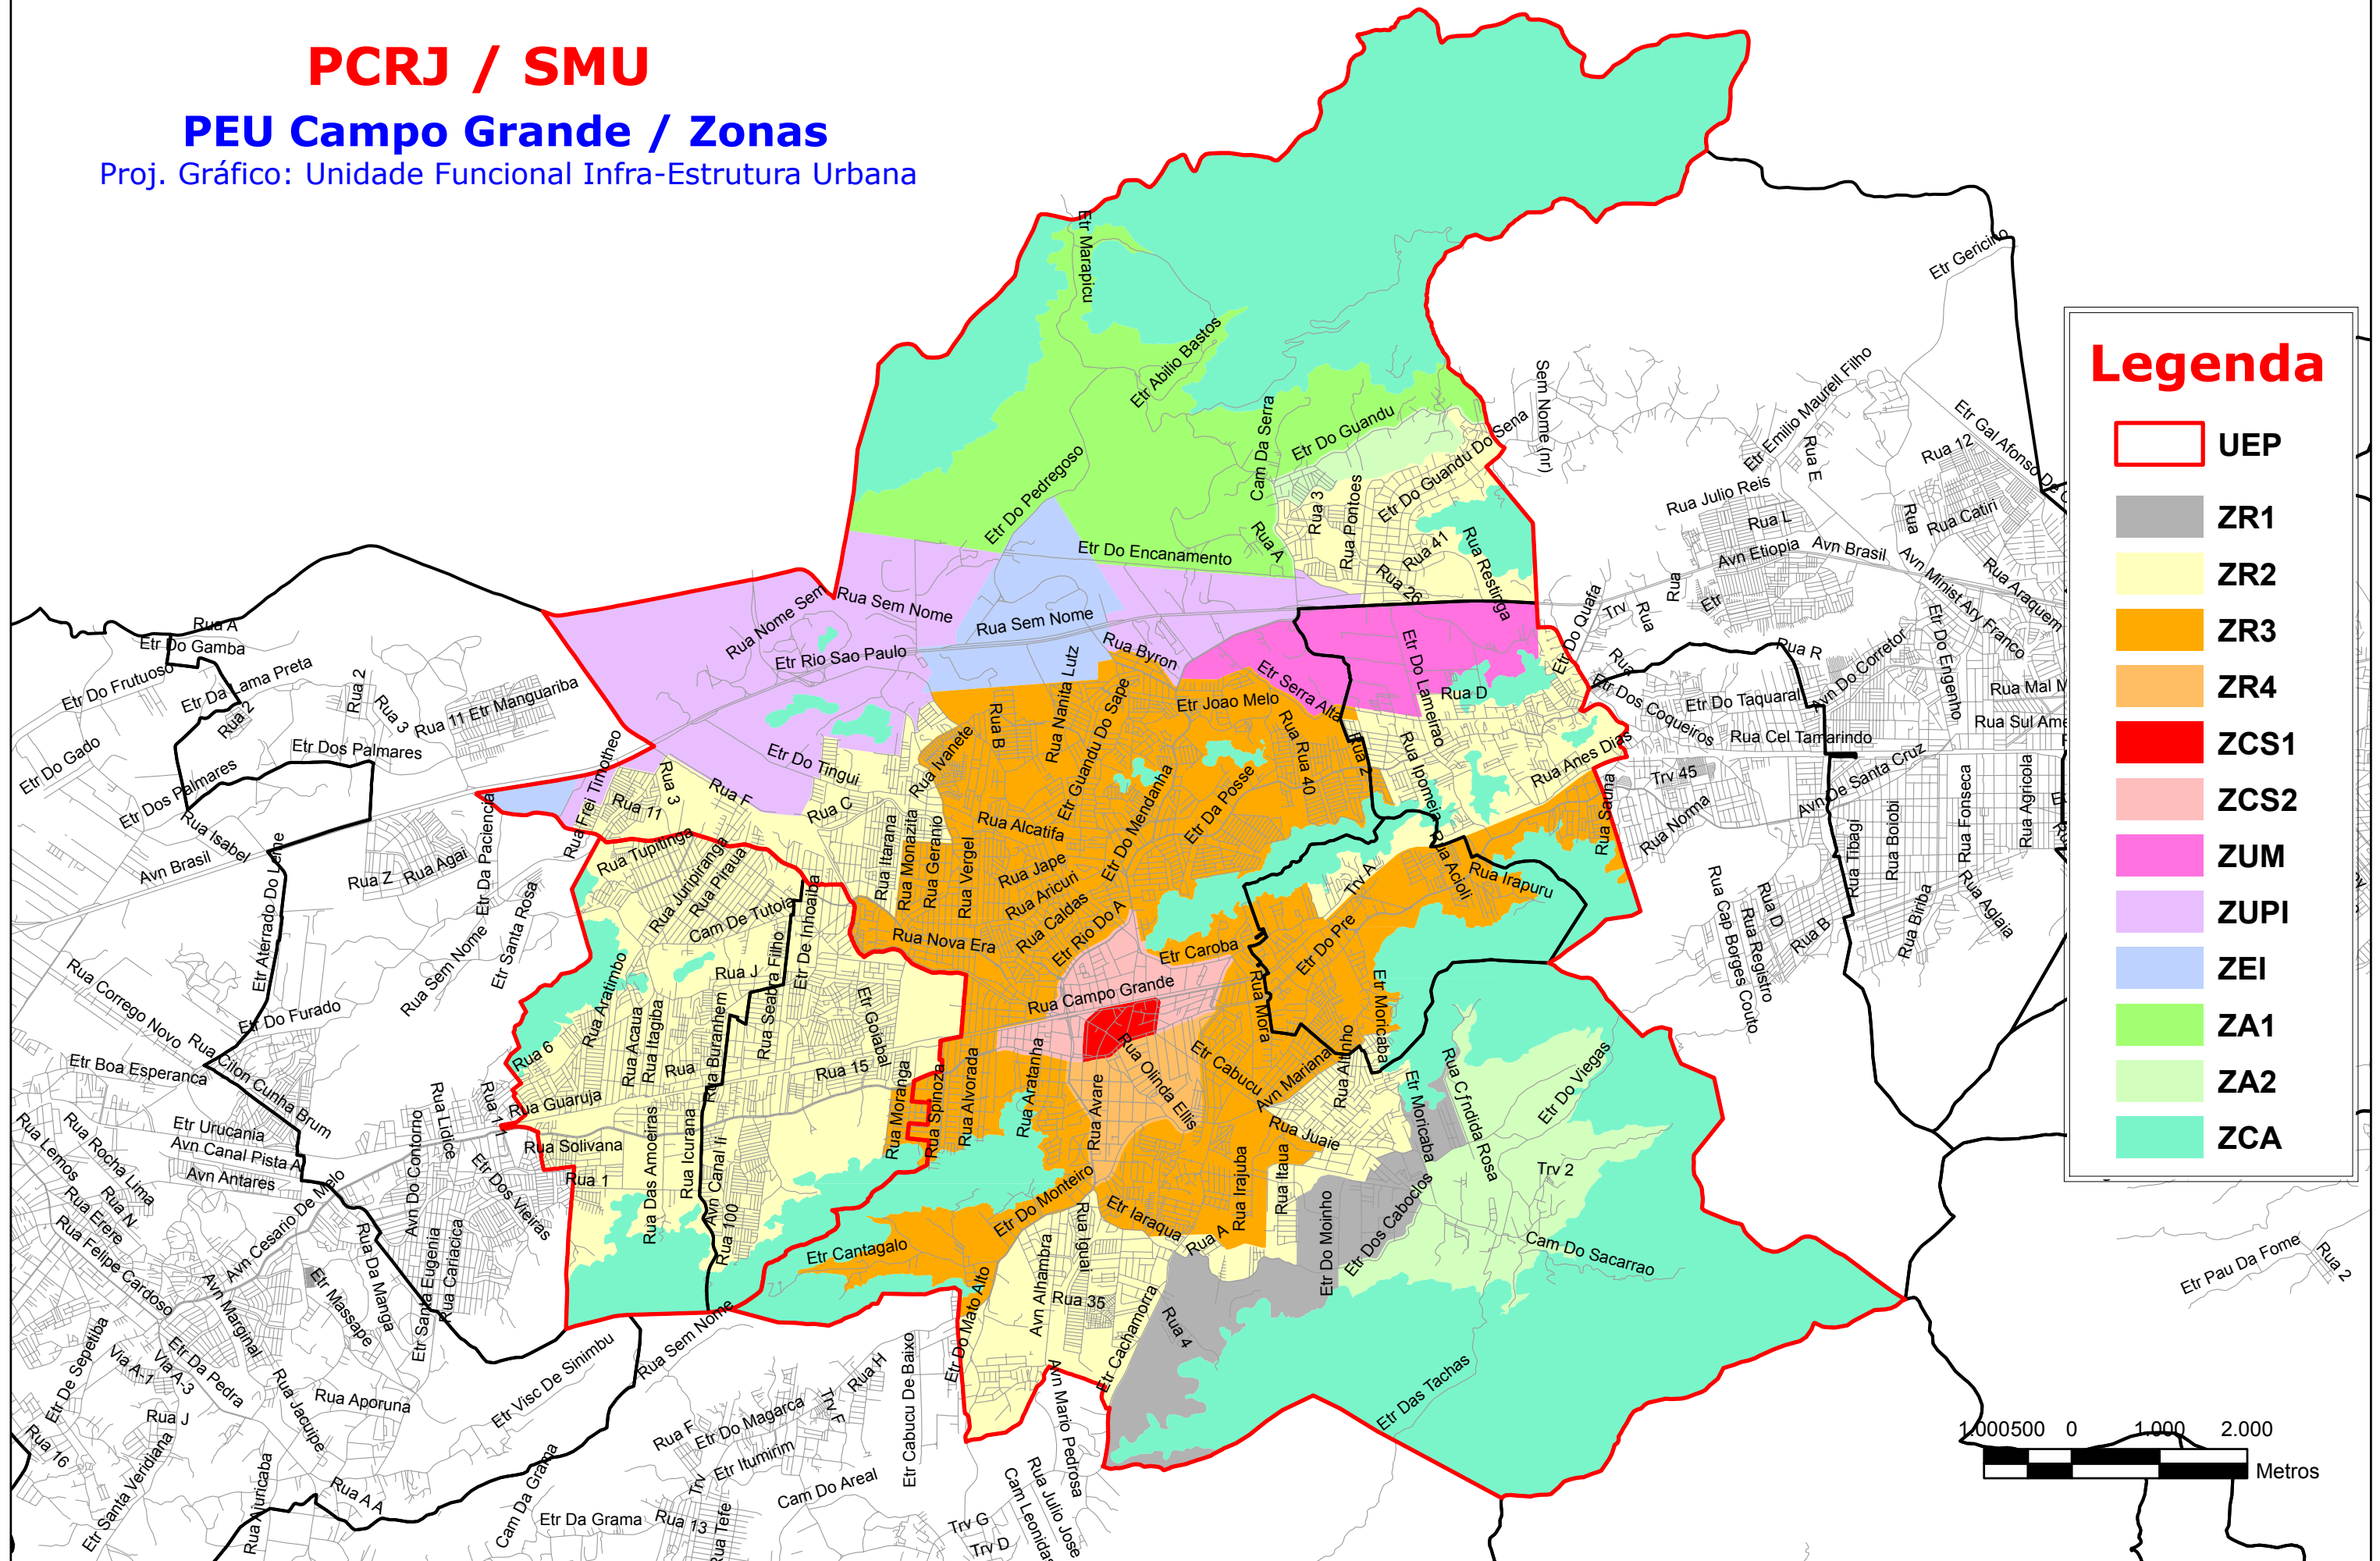

PCRJ / SMU

PEU Campo Grande / Zonas

Proj. Gráfico: Unidade Funcional Infra-Estrutura Urbana

Legenda

- UEP
- ZR1
- ZR2
- ZR3
- ZR4
- ZCS1
- ZCS2
- ZUM
- ZUPI
- ZEI
- ZA1
- ZA2
- ZCA