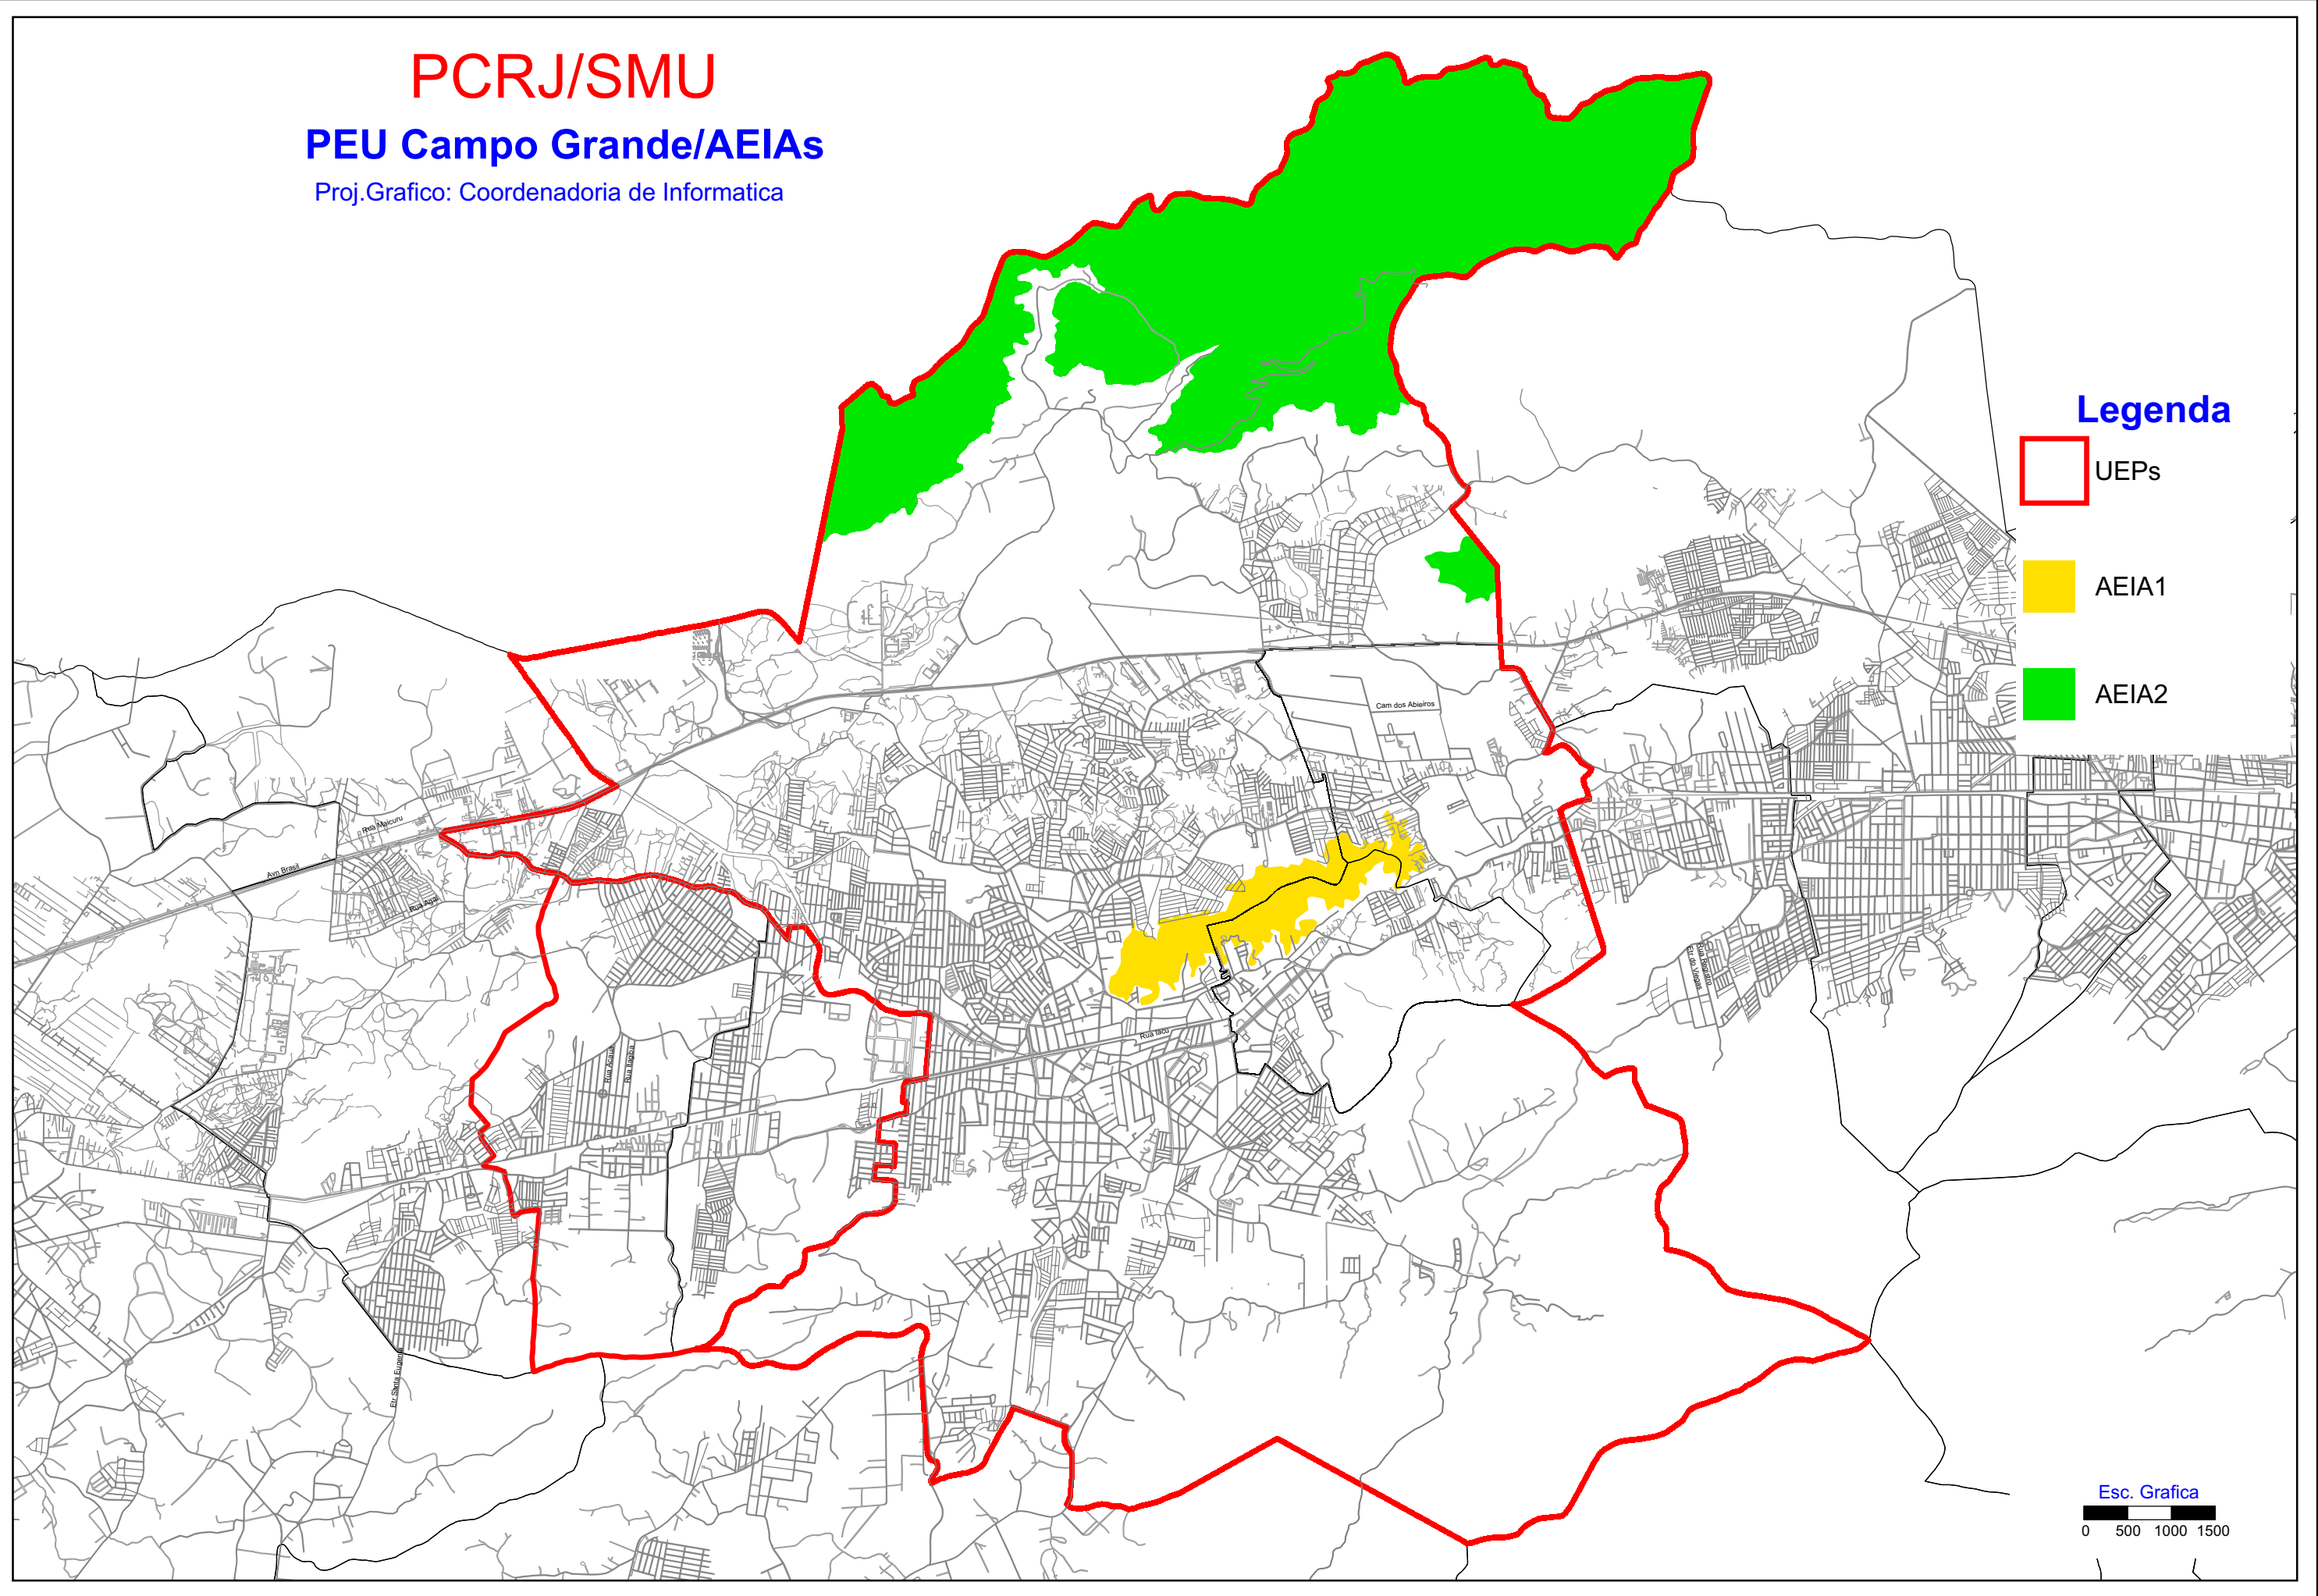

PCRJ/SMU

PEU Campo Grande/AEIAs

Proj.Grafico: Coordenadoria de Informatica

Legenda

- UEPs
- AEIA1
- AEIA2

Esc. Grafica
0 500 1000 1500